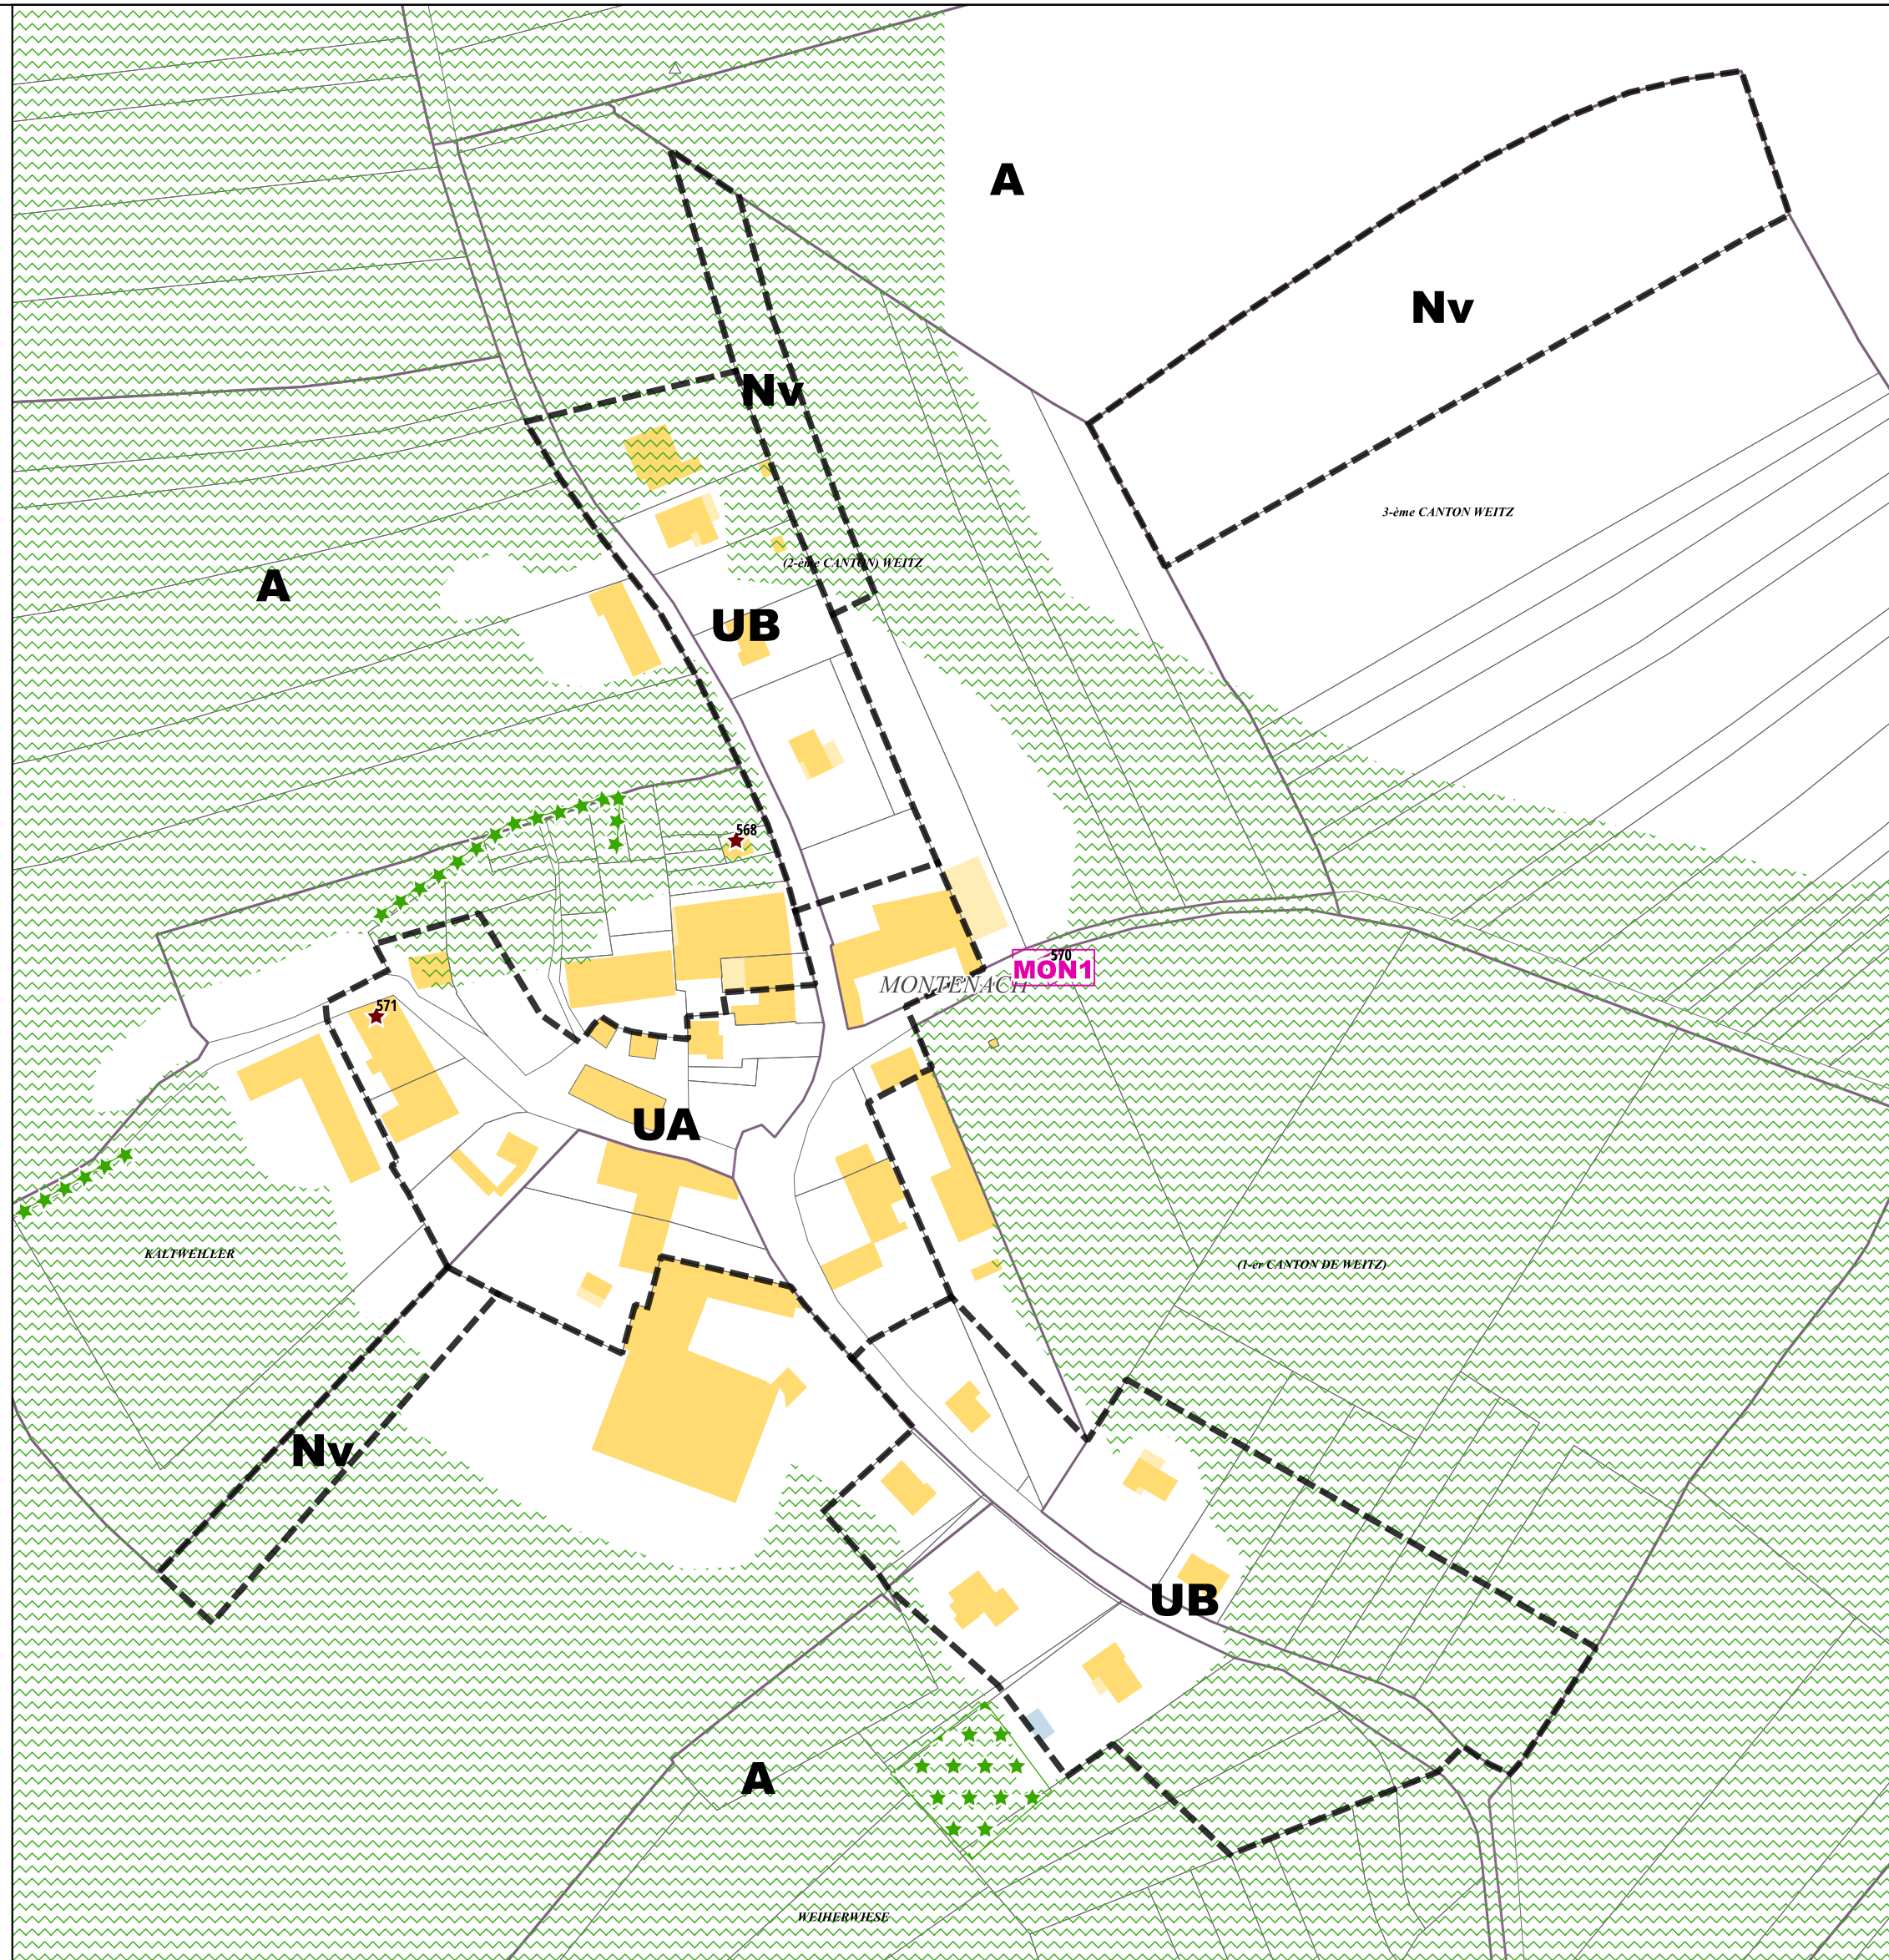

D

Communauté de communes Bouzonvillois - Trois Frontières

Règlement graphique Planche au 1/2000e Montenach Sud: Kaltweiler

Document conforme à celui annexé
à la délibération du Conseil Communautaire

en date du 30 janvier 2025

arrêtant l'élaboration du Plan Local d'Urbanisme
Intercommunal

Armel Chabane, le Président

24/01/2025

Echelle: 1/2000e

0 100 200 m

Limites administratives

----- Zone

Prescriptions surfaciques

Emplacement réservé

Elément paysager identifié

OAP thématique TVB

Prescriptions linéaires

***** Elément paysager identifié

Prescriptions ponctuelles

★ Elément patrimonial identifié

Emplacement réservé

BENEFICIAIRE	Commune de Montenach	NUMERO	MON1	Restoration du patrimoine	SURFACE	62 m ²
--------------	----------------------	--------	------	---------------------------	---------	-------------------