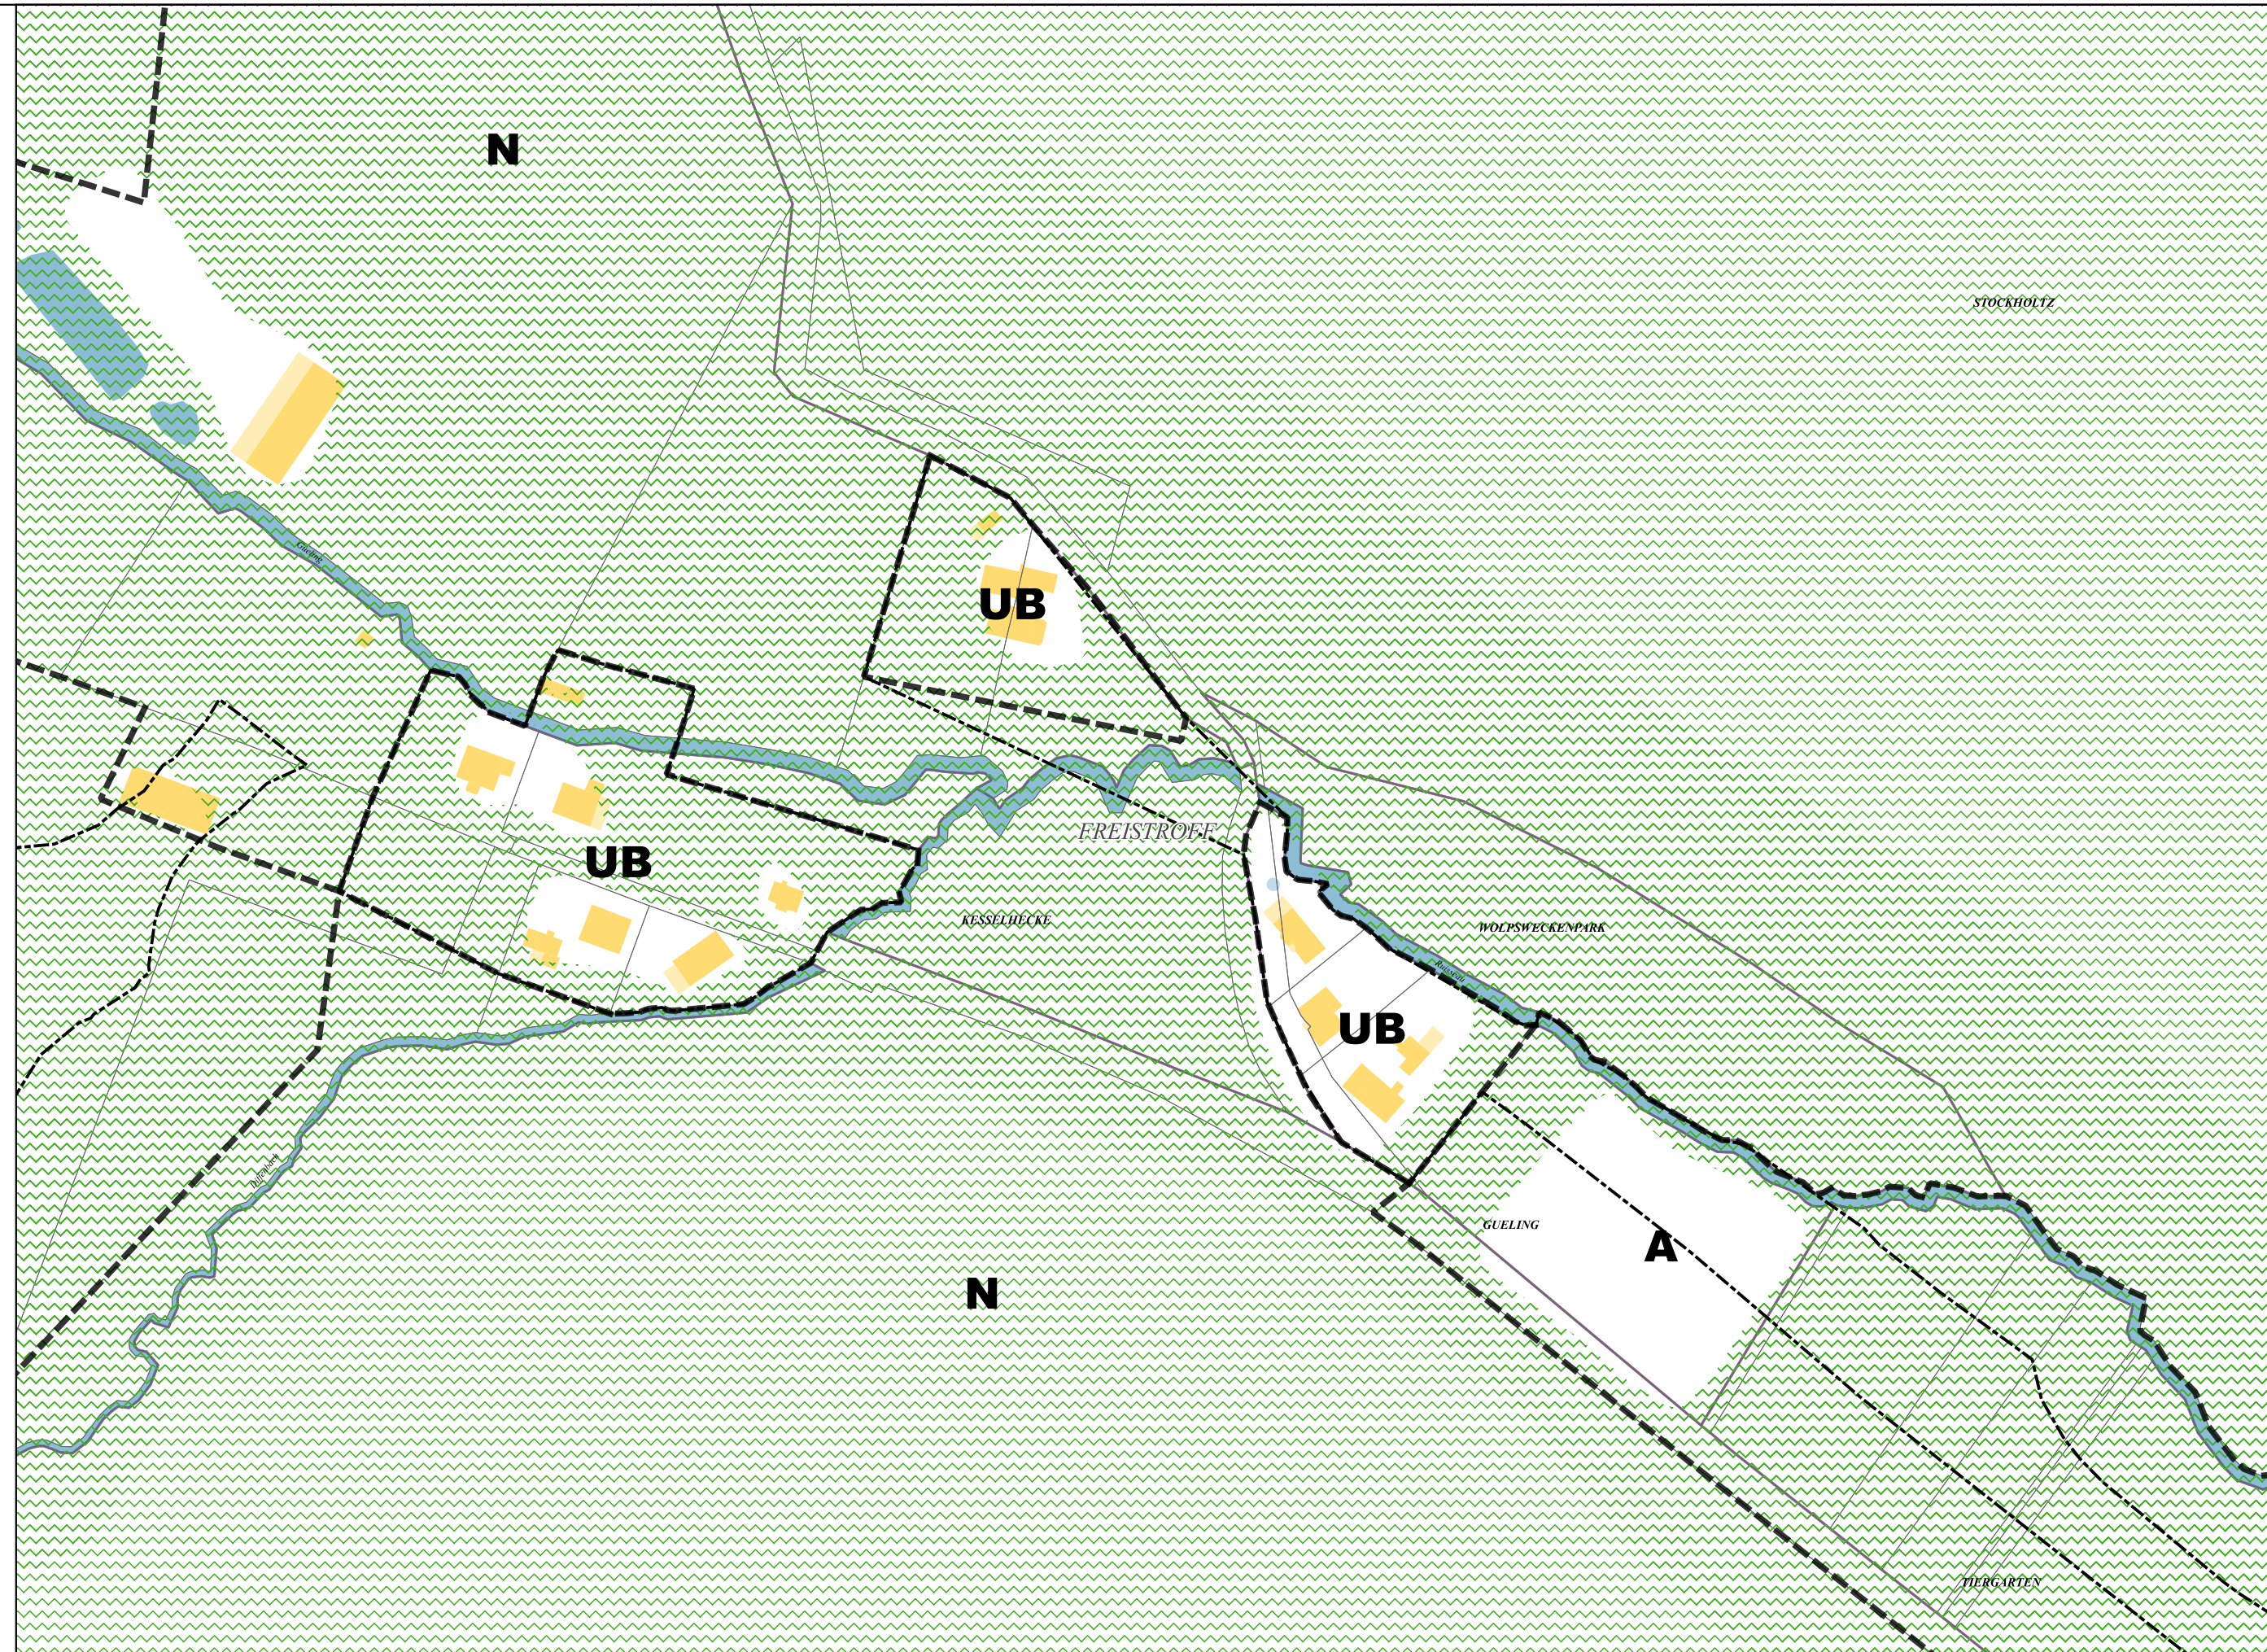

D

**Communauté de communes
Bouzonvillois - Trois Frontières**

**Règlement graphique
Planche au 1/2000e
Freistroff Nord: Kesselhecke**

Document conforme à celui annexé
à la délibération du Conseil Communautaire

en date du 30 janvier 2025

arrêtant l'élaboration du Plan Local d'Urbanisme
Intercommunal

Armél Chabane, le Président

24/01/2025

Echelle: 1/2000e

0 100 200 m

Limites administratives

----- Zone

Prescriptions surfaciques

OAP thématique TVB

Prescriptions linéaires

----- Recul