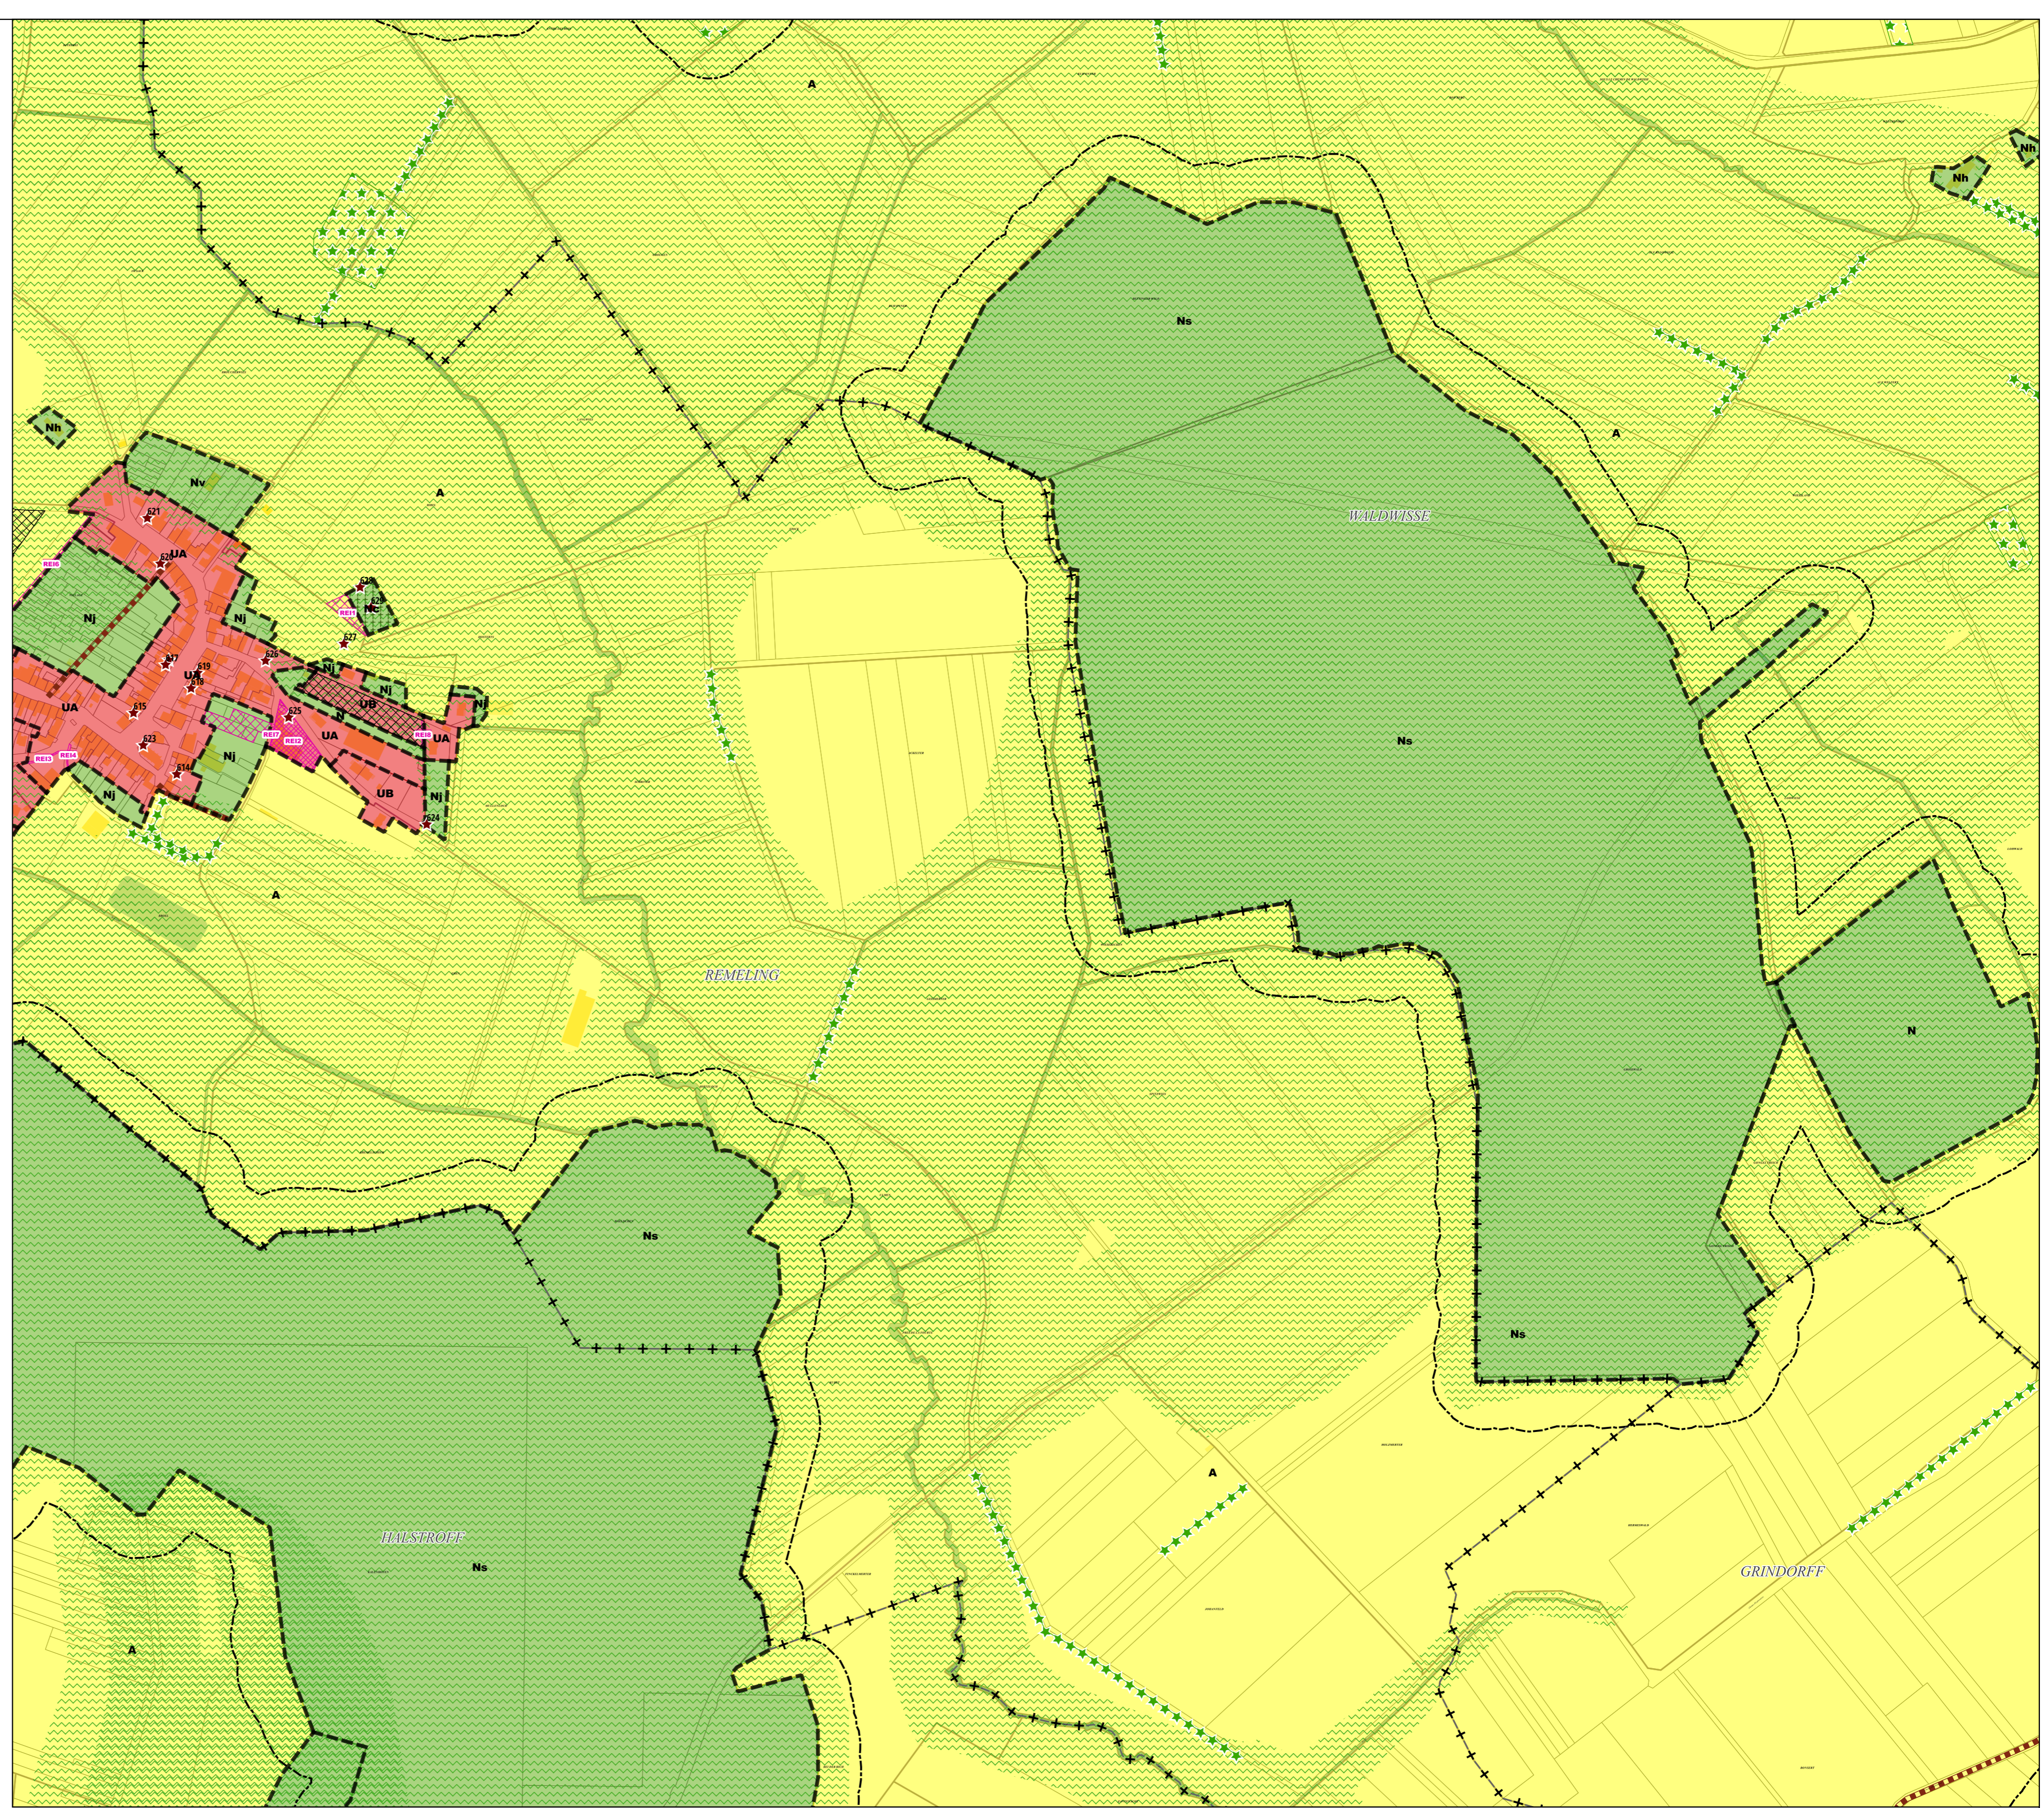

### Règlement graphique Planche au 1/5000e Waldwisse Sud Ouest

Document conforme à celui annexé  
à la délibération du Conseil Communautaire  
en date du 30 janvier 2025  
arrêtant l'élaboration du Plan Local d'Urbanisme  
Intercommunal

Armel Chabane, le Président

23/01/2025

Echelle: 1/5000e

- |                                |                        |                                  |                                |                                  |
|--------------------------------|------------------------|----------------------------------|--------------------------------|----------------------------------|
| <b>Limites administratives</b> | <b>Zonage</b>          | <b>Prescriptions surfaciques</b> | <b>Prescriptions linéaires</b> | <b>Prescriptions ponctuelles</b> |
| ---+--- Commune                | agricole               | Emplacement réservé              | Chemin à conserver             | Élément patrimonial identifié    |
| --- Zone                       | à urbaniser alternatif | Élément paysager identifié       | Recul de 50m autour des bois   |                                  |
|                                | naturel                | OAP                              | Élément paysager identifié     |                                  |
|                                | urbanisé               | OAP thématique TVB               |                                |                                  |