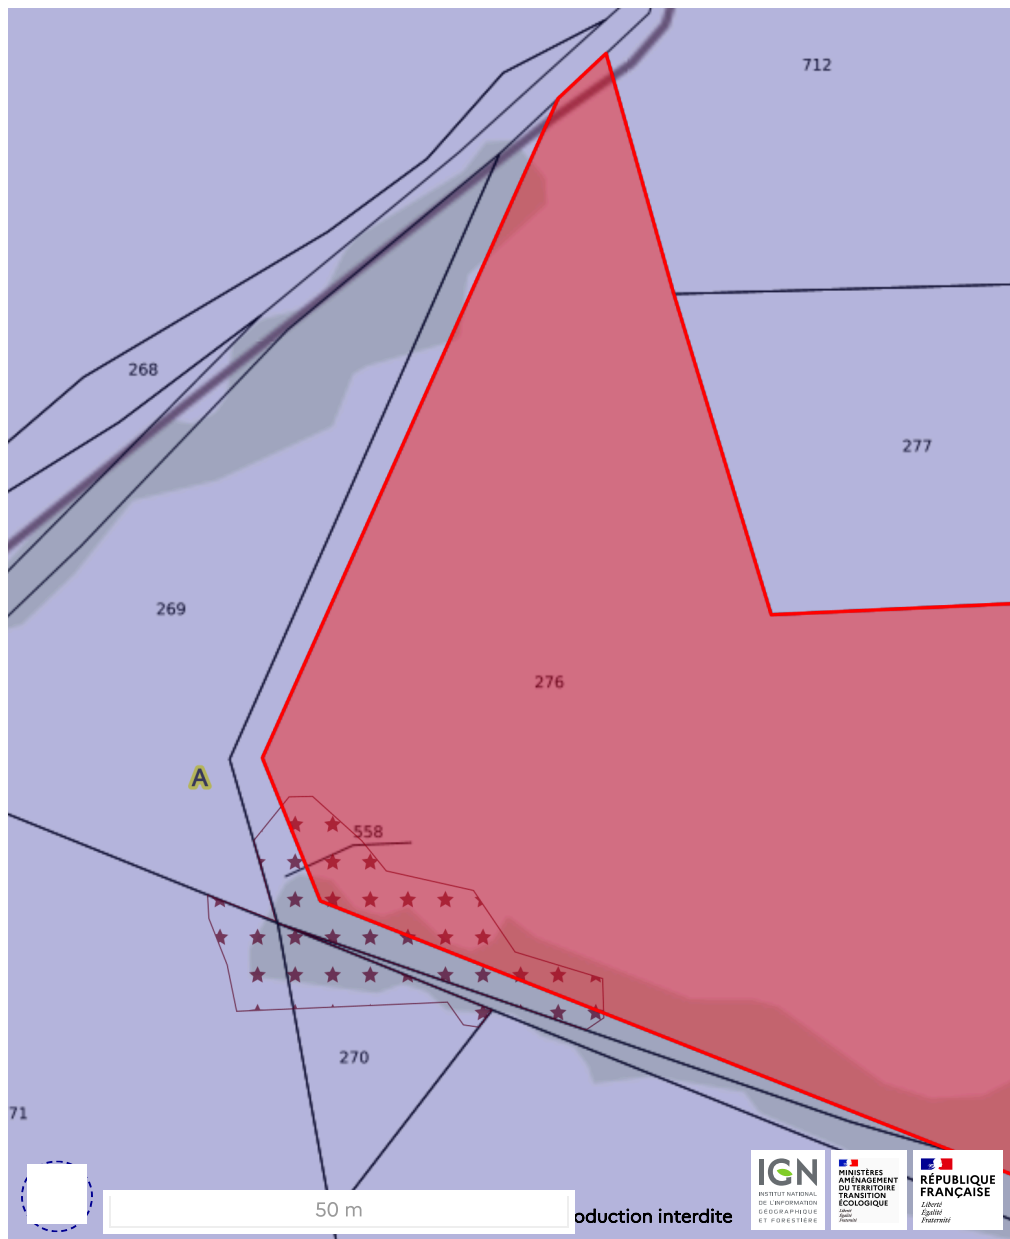

FICHE INFORMATION DÉTAILLÉE D'UNE PARCELLE

Références cadastrales

Département : 64
Commune : Macaye
Code Insee : 64364
Section : 0D
Feuille : 3
Numéro de parcelle : 0276
Contenance : 7893 m²

Légende

Zonage(s)

- Parcelle classée A
A : Zone agricole

La parcelle est soumise aux dispositions suivantes

Traitement environnemental et paysager

- Éléments de paysage, (sites et secteurs) à préserver pour des motifs d'ordre écologique
Elements naturels identifiés au titre de l'article L.151-23 du CU

SCHEMA DE COHERENCE TERRITORIALE

- SCOT AGGLOMERATION BAYONNE ET SUD DES LANDES

NB : Cette fiche a un caractère informatif et ne peut pas être considérée comme un document opposable.

Certaines SUP dites "protégées" n'apparaissent pas à toutes les échelles sur la carte. Pour plus d'informations, consultez la FAQ.