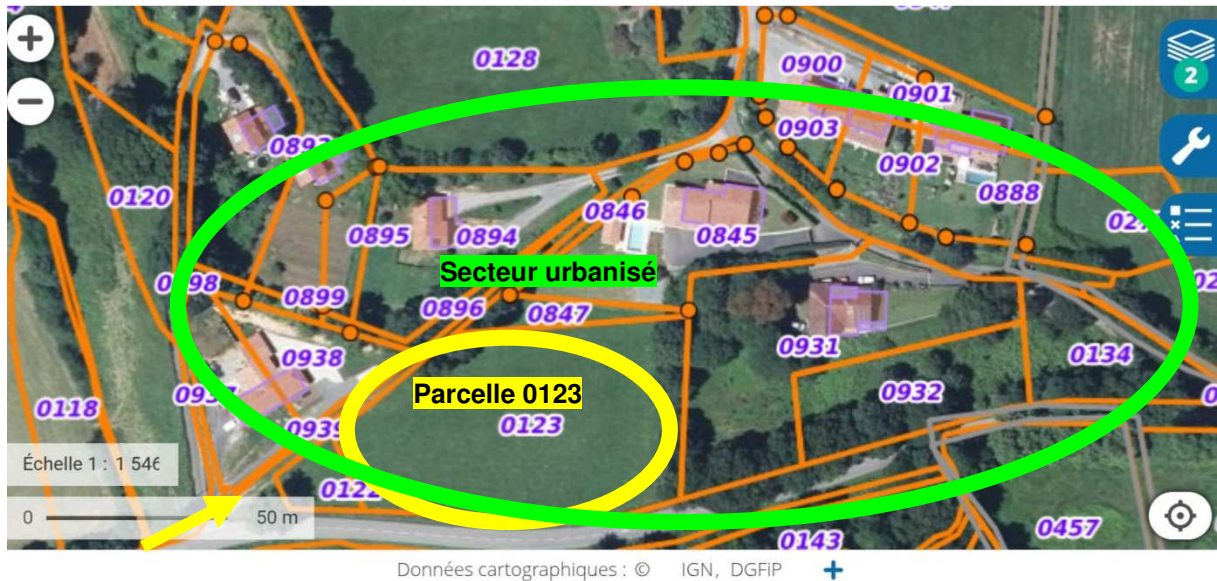

Plan de situation- Parcelle 0B0123 Louhossoa

Accès existant
(Géoportail)

- Parcelle 0123 intégrée dans un tissu résidentiel existant structuré
- Entourée de constructions à usage résidentiel, sans présence de bâtiments liés à une activité agricole à proximité immédiate.