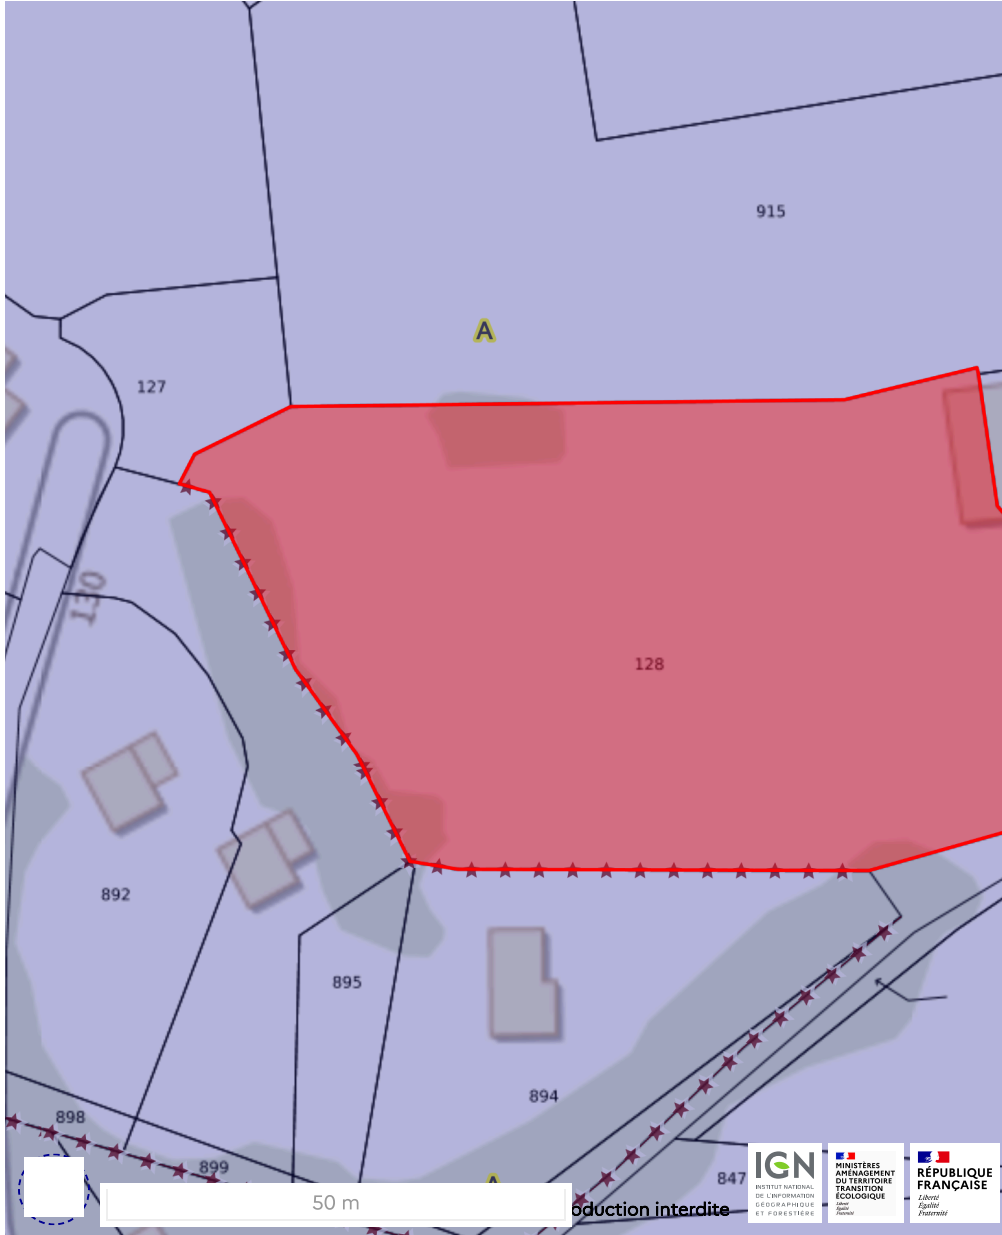

FICHE INFORMATION DÉTAILLÉE D'UNE PARCELLE

Références cadastrales

Département : 64

Commune : Louhossoa

Code Insee : 64350

Section : 0B

Feuille : 1

Numéro de parcelle : 0128

Contenance : 5785 m²

Légende

Zonage(s)

-  Parcelle classée A
Zone agricole

La parcelle est soumise aux dispositions suivantes

Traitement environnemental et paysager

-  Prescription de type inconnu

SCHEMA DE COHERENCE TERRITORIALE

-  SCOT AGGLOMERATION BAYONNE ET SUD DES LANDES

NB : Cette fiche a un caractère informatif et ne peut pas être considérée comme un document opposable.

Certaines SUP dites "protégées" n'apparaissent pas à toutes les échelles sur la carte. Pour plus d'informations, consultez la FAQ.