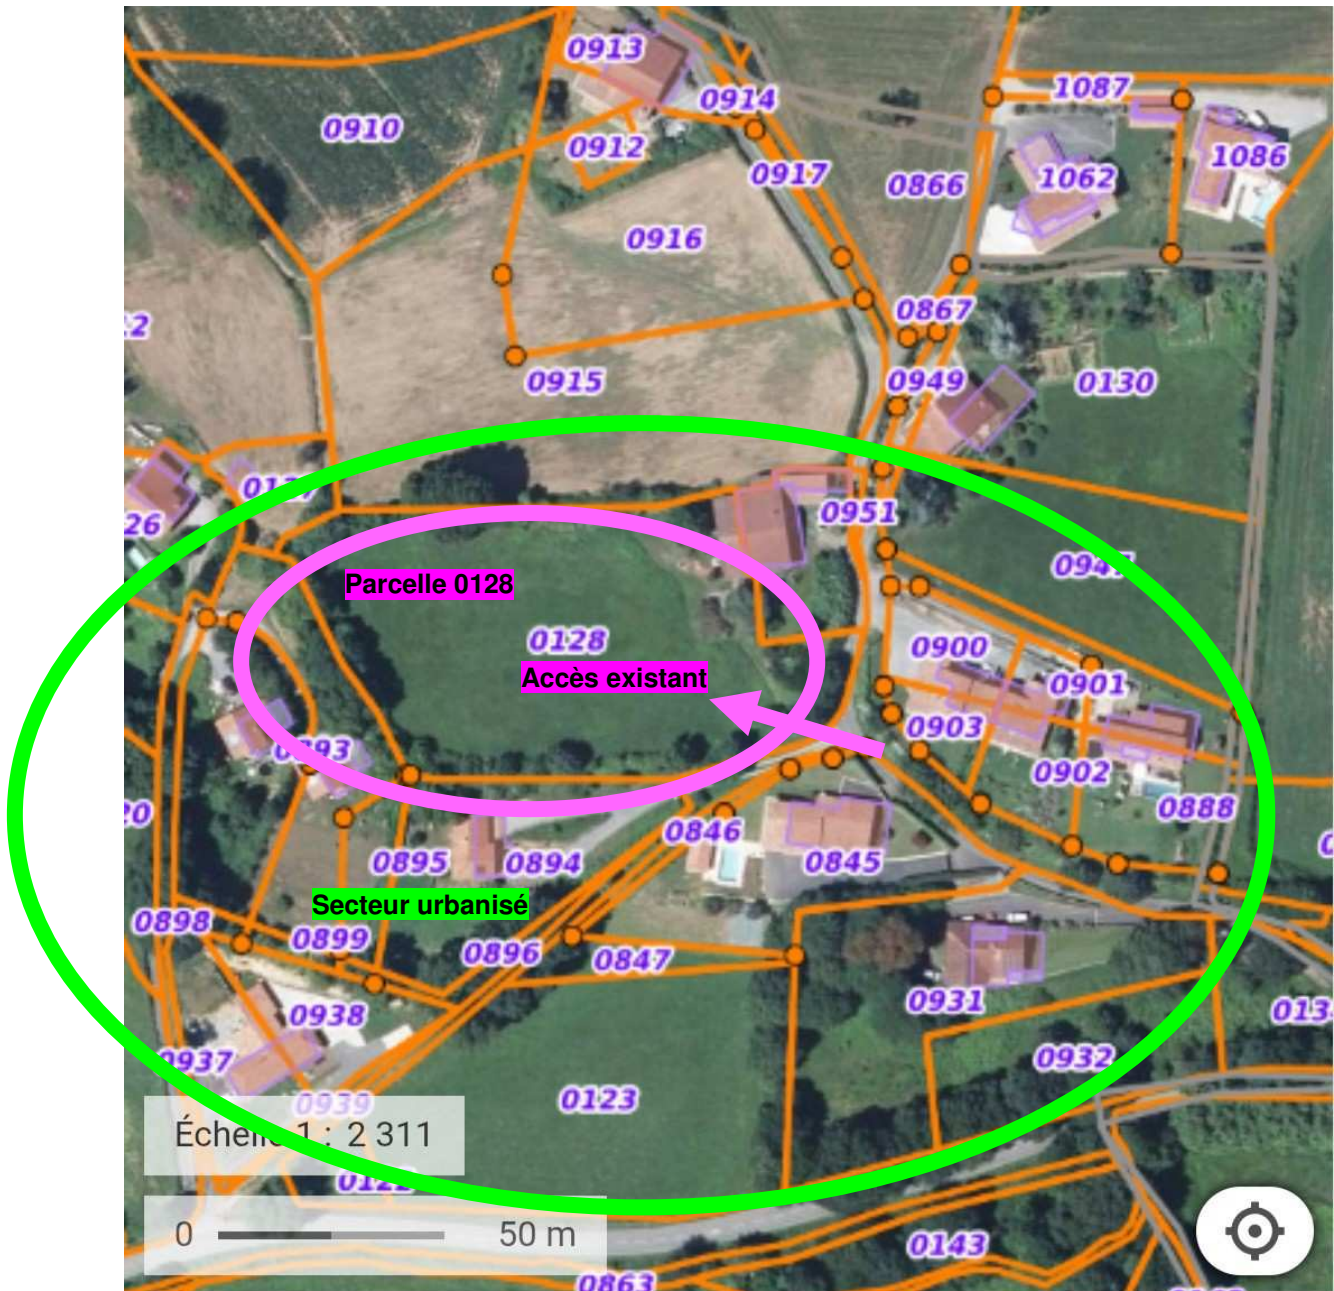

Plan de situation – Parcelle 0B0128 Louhossoa

(Géoportail)

- Parcelle 0128 intégrée dans un tissu résidentiel existant structuré
- Entourée de constructions à usage résidentiel, sans présence de bâtiments liés à une activité agricole à proximité immédiate.