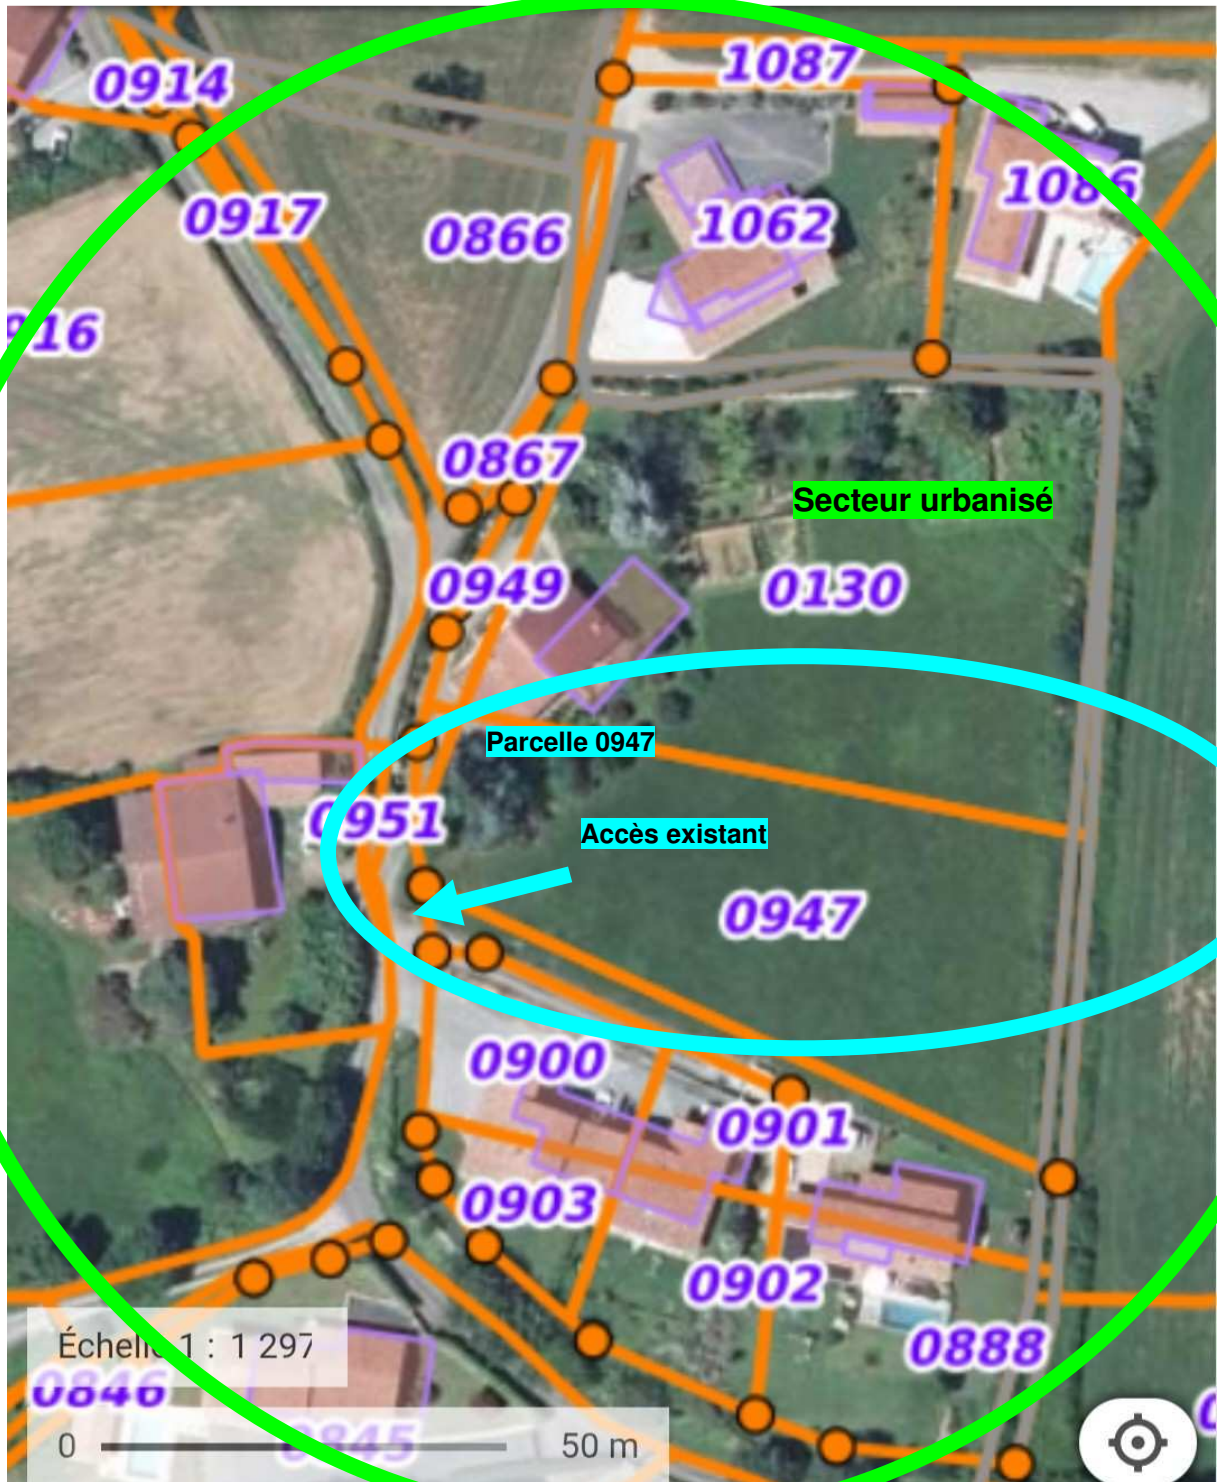

Plan de situation- Parcelle 0B0947 Louhossoa

(Géoportail)

- Parcelle 0947 intégrée dans un tissu résidentiel existant structuré
- Entourée de constructions à usage résidentiel, sans présence de bâtiments liés à une activité agricole à proximité immédiate.