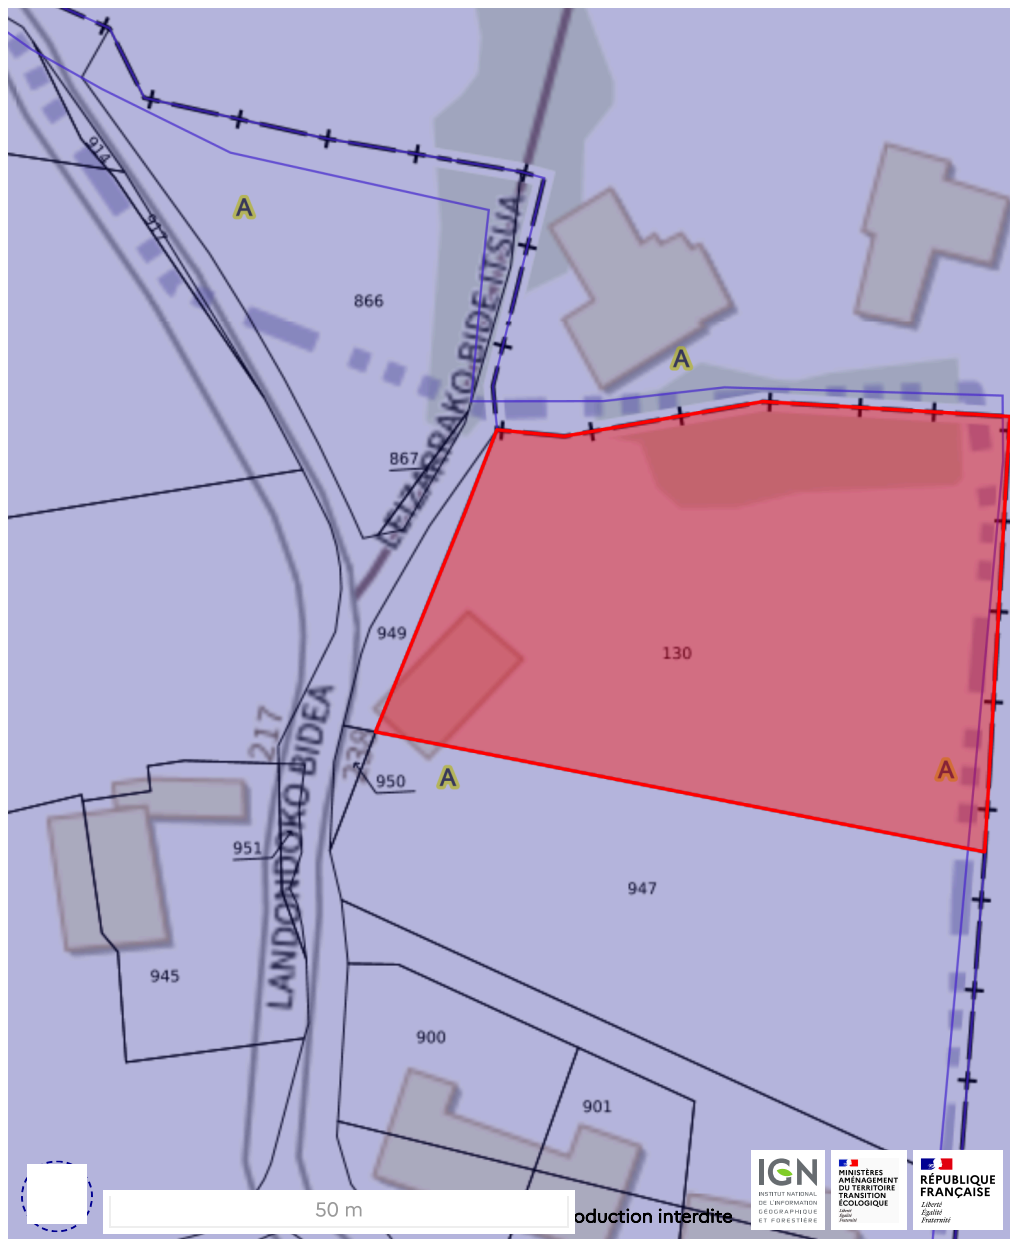

FICHE INFORMATION DÉTAILLÉE D'UNE PARCELLE

Références cadastrales

Département : 64
Commune : Louhossoa
Code Insee : 64350
Section : 0B
Feuille : 1
Numéro de parcelle : 0130
Contenance : 3495 m²

Légende

VUE DÉTAILLÉE DES DOCUMENTS D'URBANISME

Zonage(s)

-  Parcelle classée A
-  Zone agricole
- A : Zone agricole

NB : Cette fiche a un caractère informatif et ne peut pas être considérée comme un document opposable.

Certaines SUP dites "protégées" n'apparaissent pas à toutes les échelles sur la carte. Pour plus d'informations, consultez la FAQ.