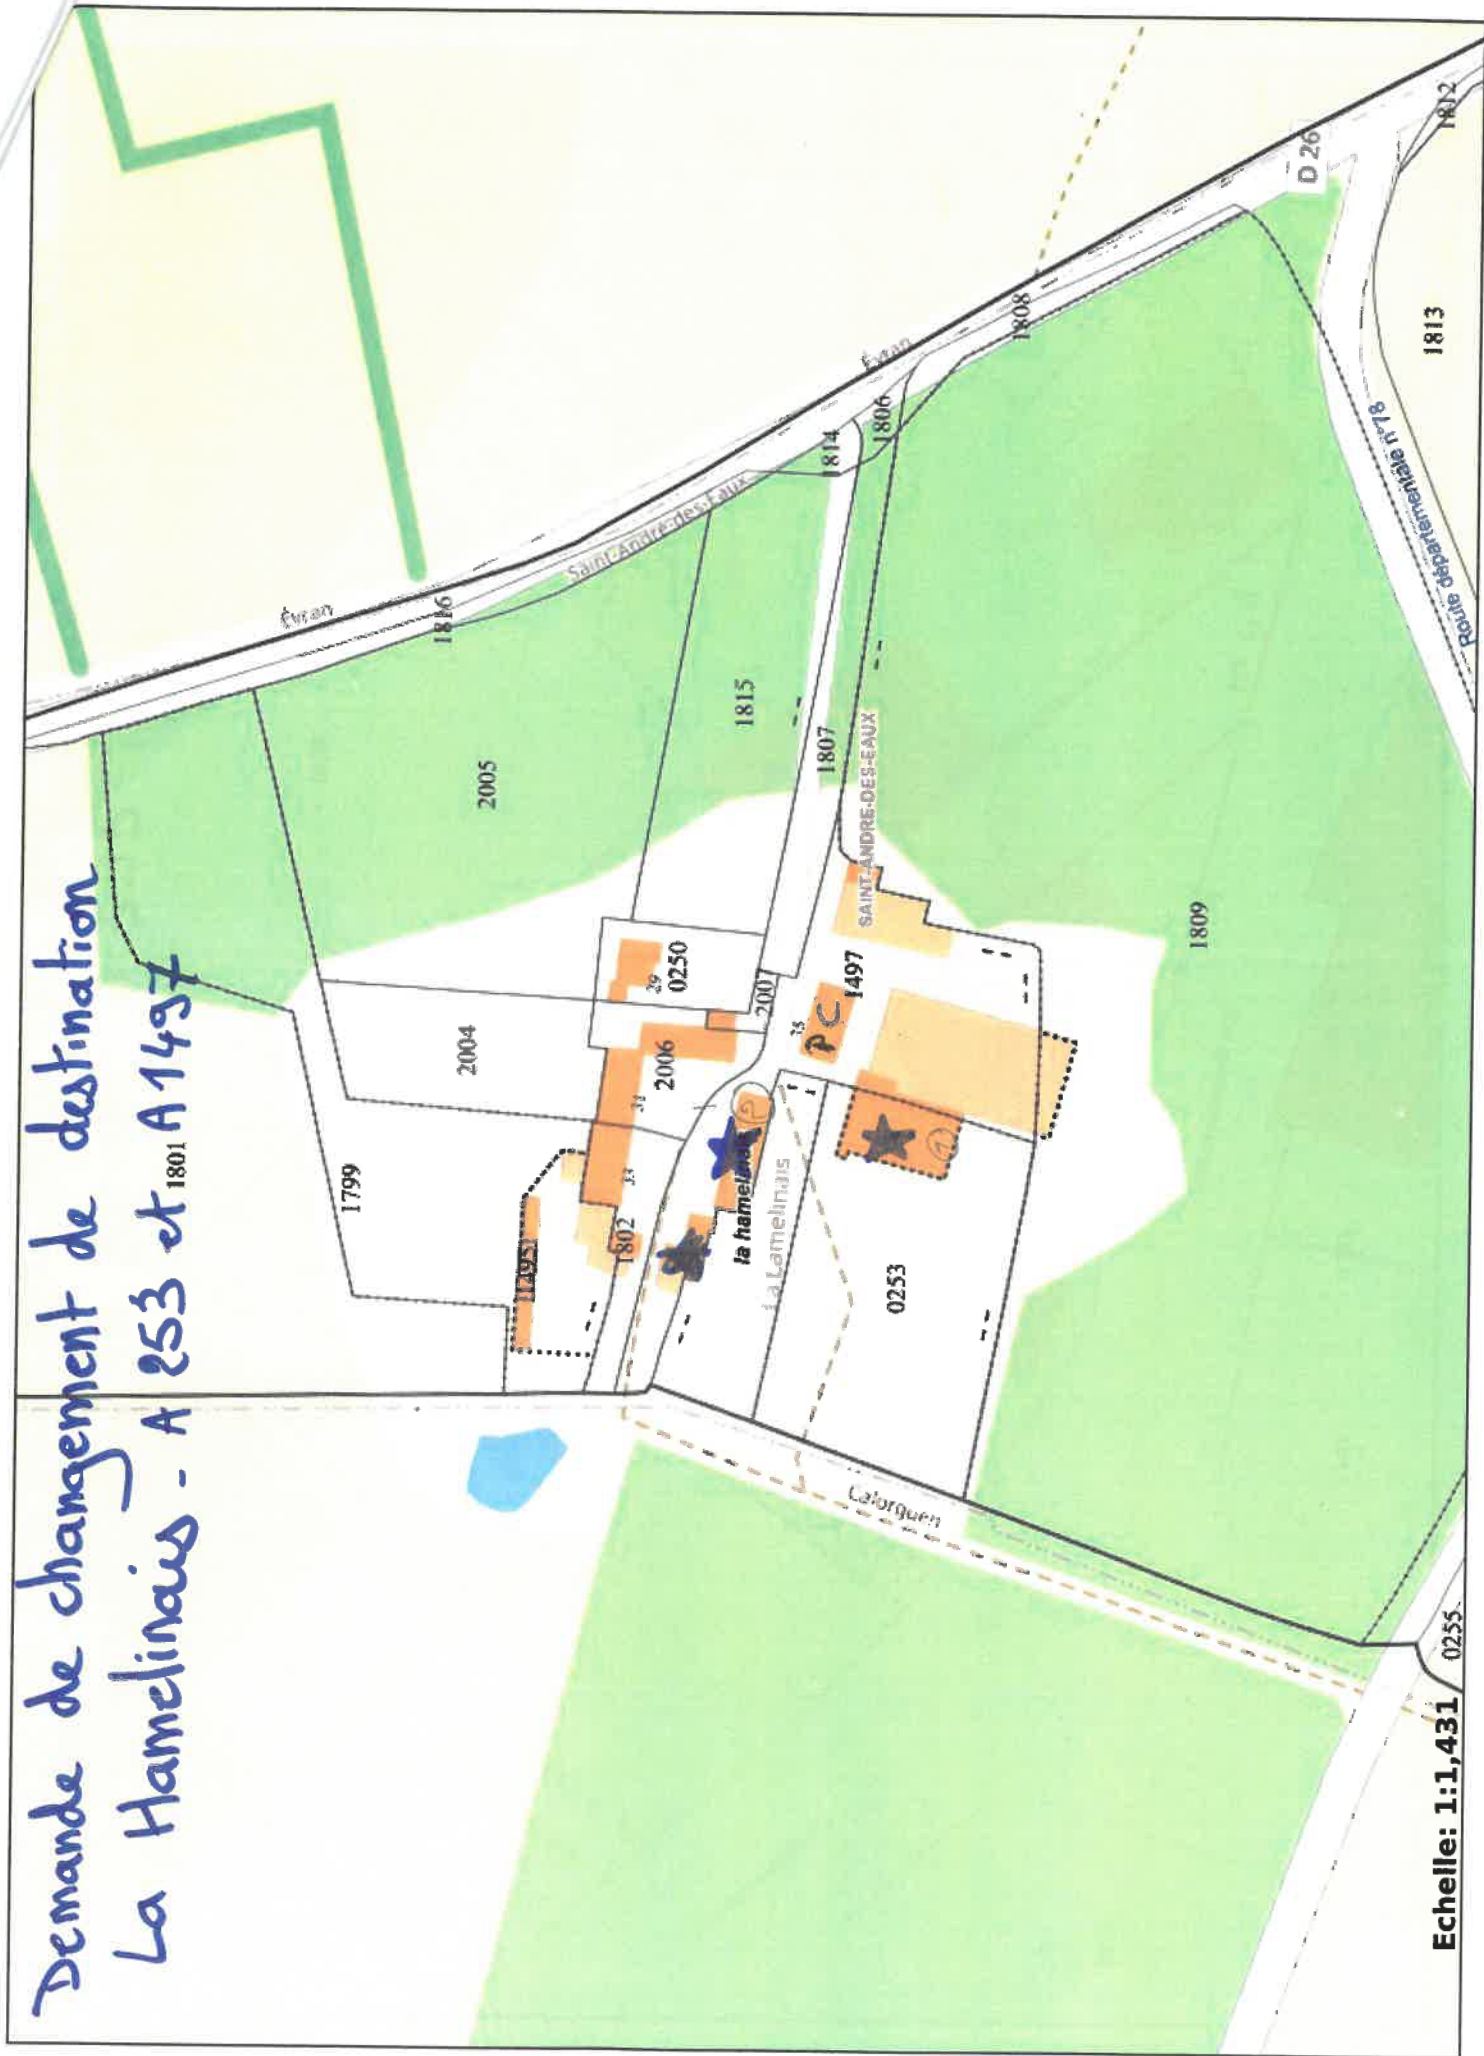

Demande de changement de destination
La Hameliniais - A 253 et 1801 A 1497

Echelle: 1:1,431 0255

1
Photo 1

1
Photo 2

2
Photo lointaine

Maitre d'ouvrage: SCI LA HAMELINAIS	Date : 22/12/2023	Maitre d'oeuvre :  M.A. CONCEPTION MAÎTRE D'ŒUVRE EN BÂTIMENT	Titre du plan: DP 7-8
Echelle :			Nom du plan: Photos