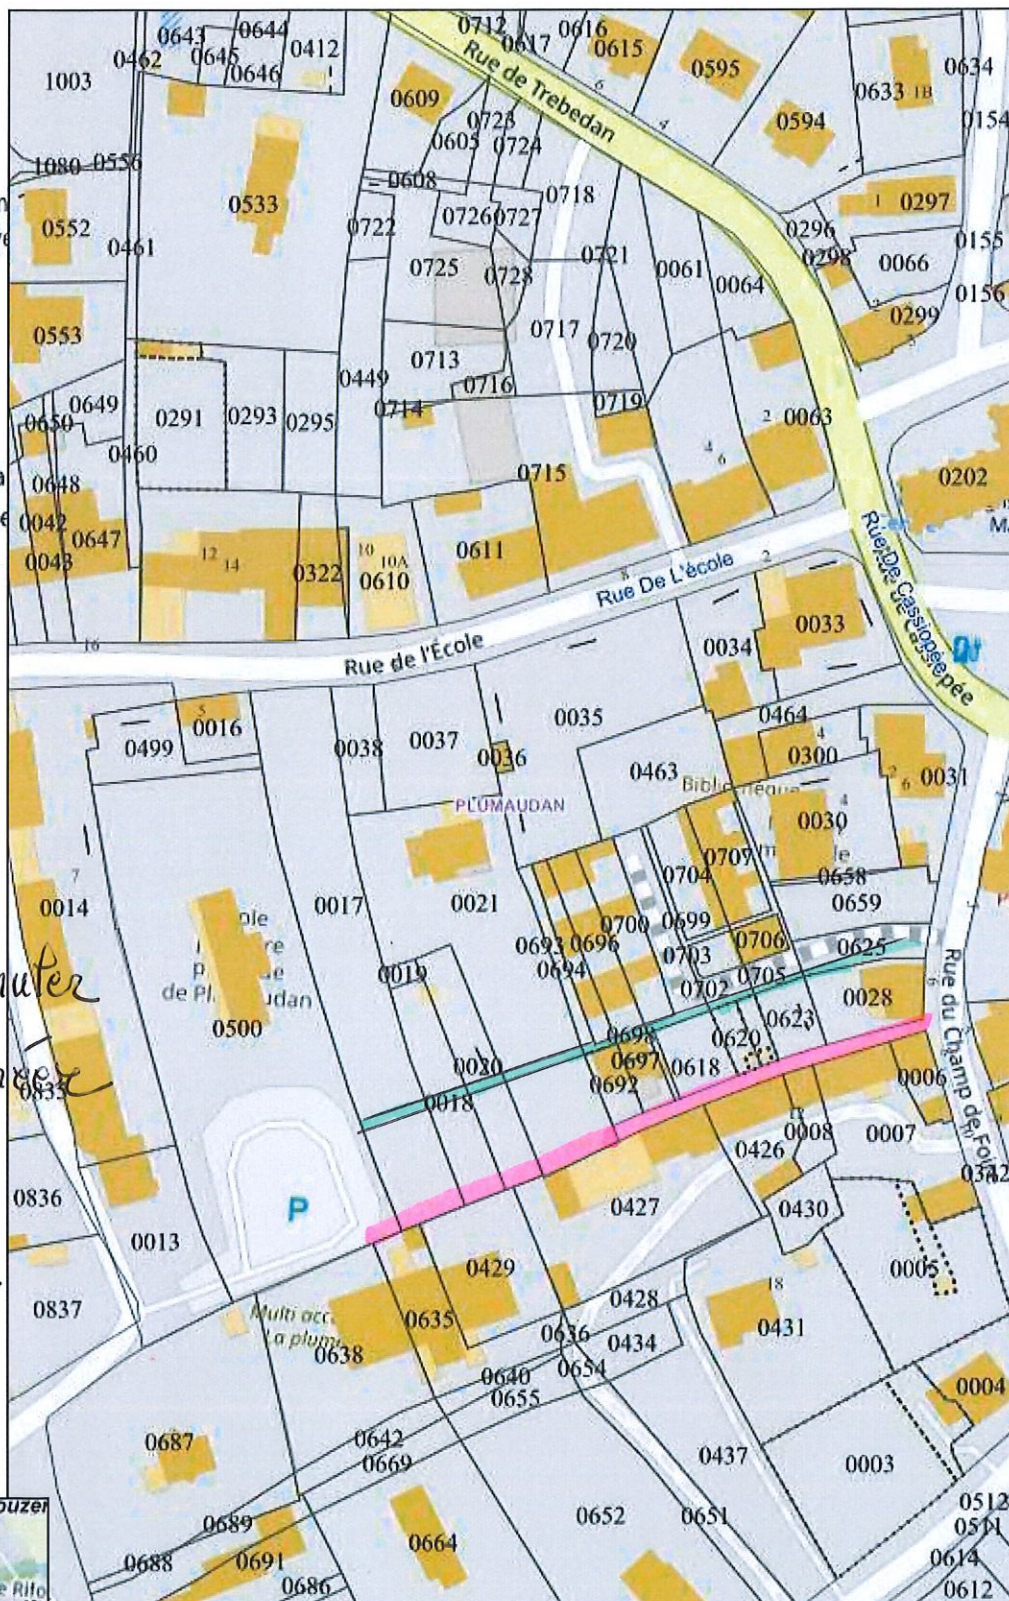

OAP PLUMAUDAN - N°239-6

RECTIFICATION

vMap

Légende

Cadastre

- Mur non mitoyen
- - Fossé non mitoyen
- Route
- /// Piscine
- Commune
- Bâtiment dur
- Bâtiment léger
- ... Subdivision fiscale
- ∇ Contour de parcelle
- ∇ Parcelle

Parcelle à annuler

Parcelle à créer

vu le 31/01/24

Le Maire

Laurence GAULE

Pour le Maire
L'Adjoint délégué,

M. Chesnel Jacques

Echelle: 1:1,432