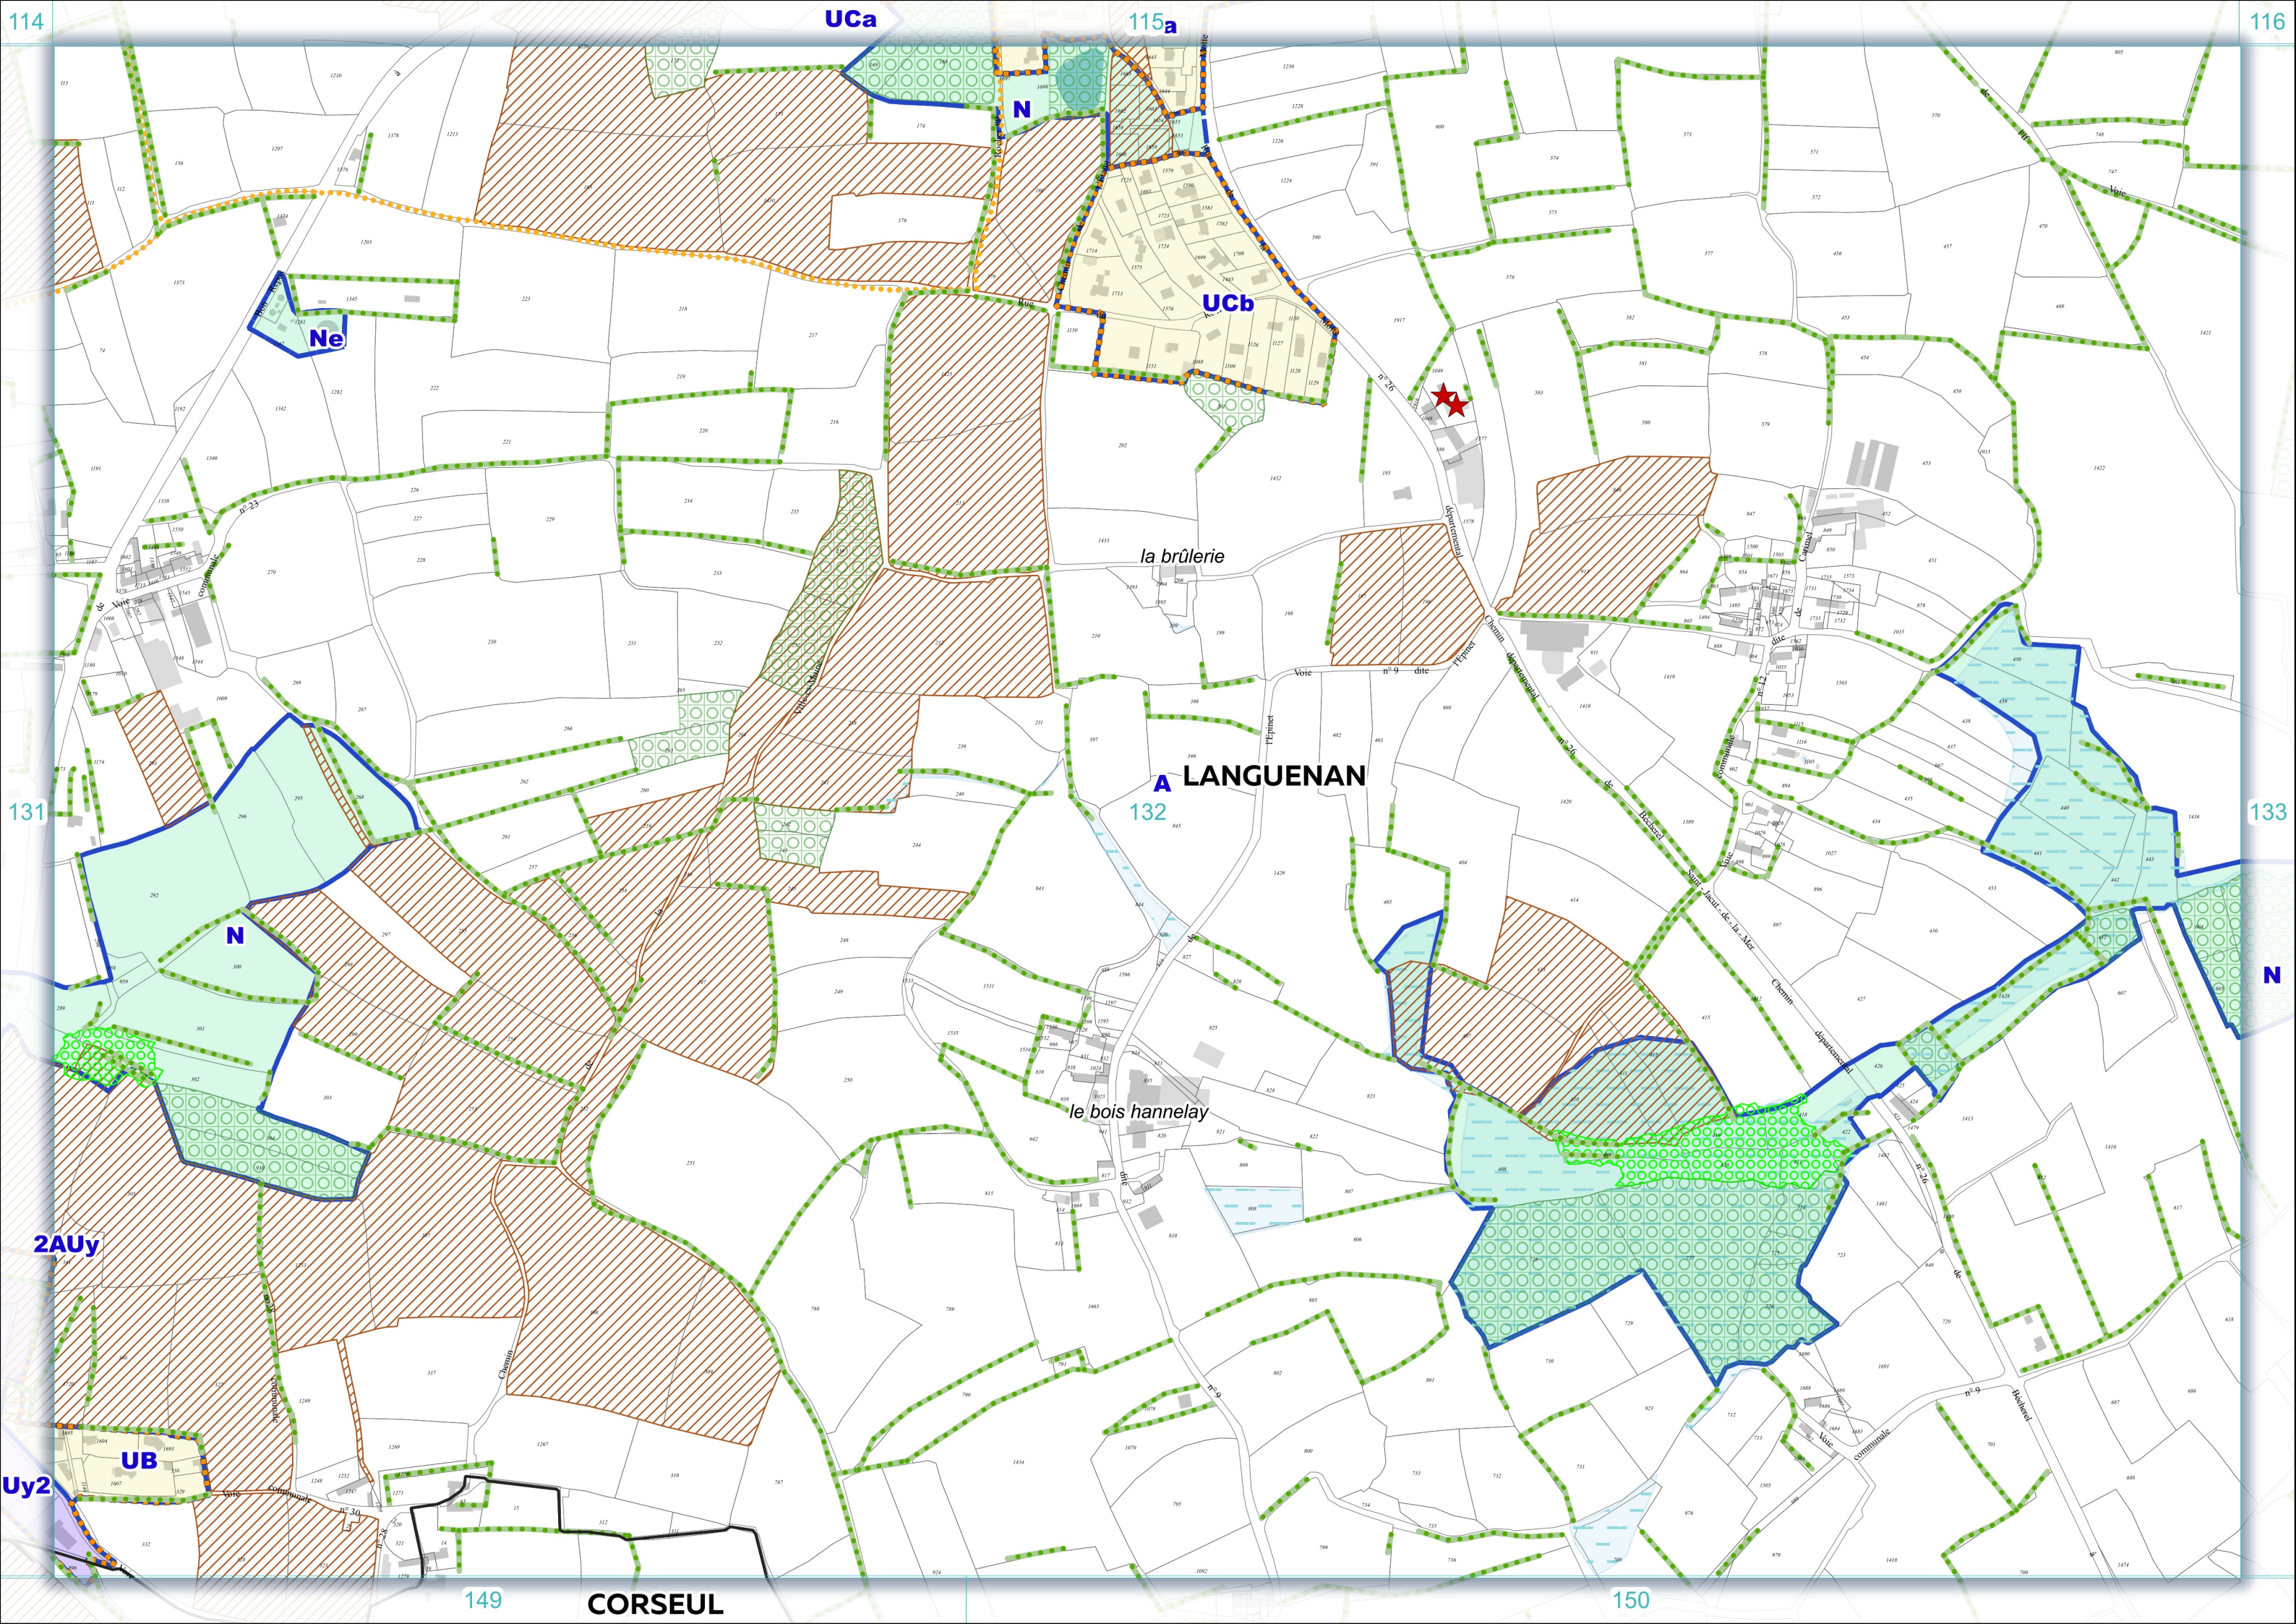

A LANGUENAN

Ne

N

UCb

N

N

le bois hannelay

la brûlerie

Cimetière

Voie n°23

Voie n°26

Voie n°9 dite l'Épinet

Chemin départemental n°26

Chemin de la Mer

Voie communale

Béchal

Chemin départemental n°23

Voie n°30

Chemin départemental n°26

Voie n°9

Voie n°26

Voie n°23

Voie n°23

Voie n°23

Voie n°23

Voie n°23

Voie n°23

Voie n°23

Voie n°23

Voie n°23

Voie n°23

Voie n°23