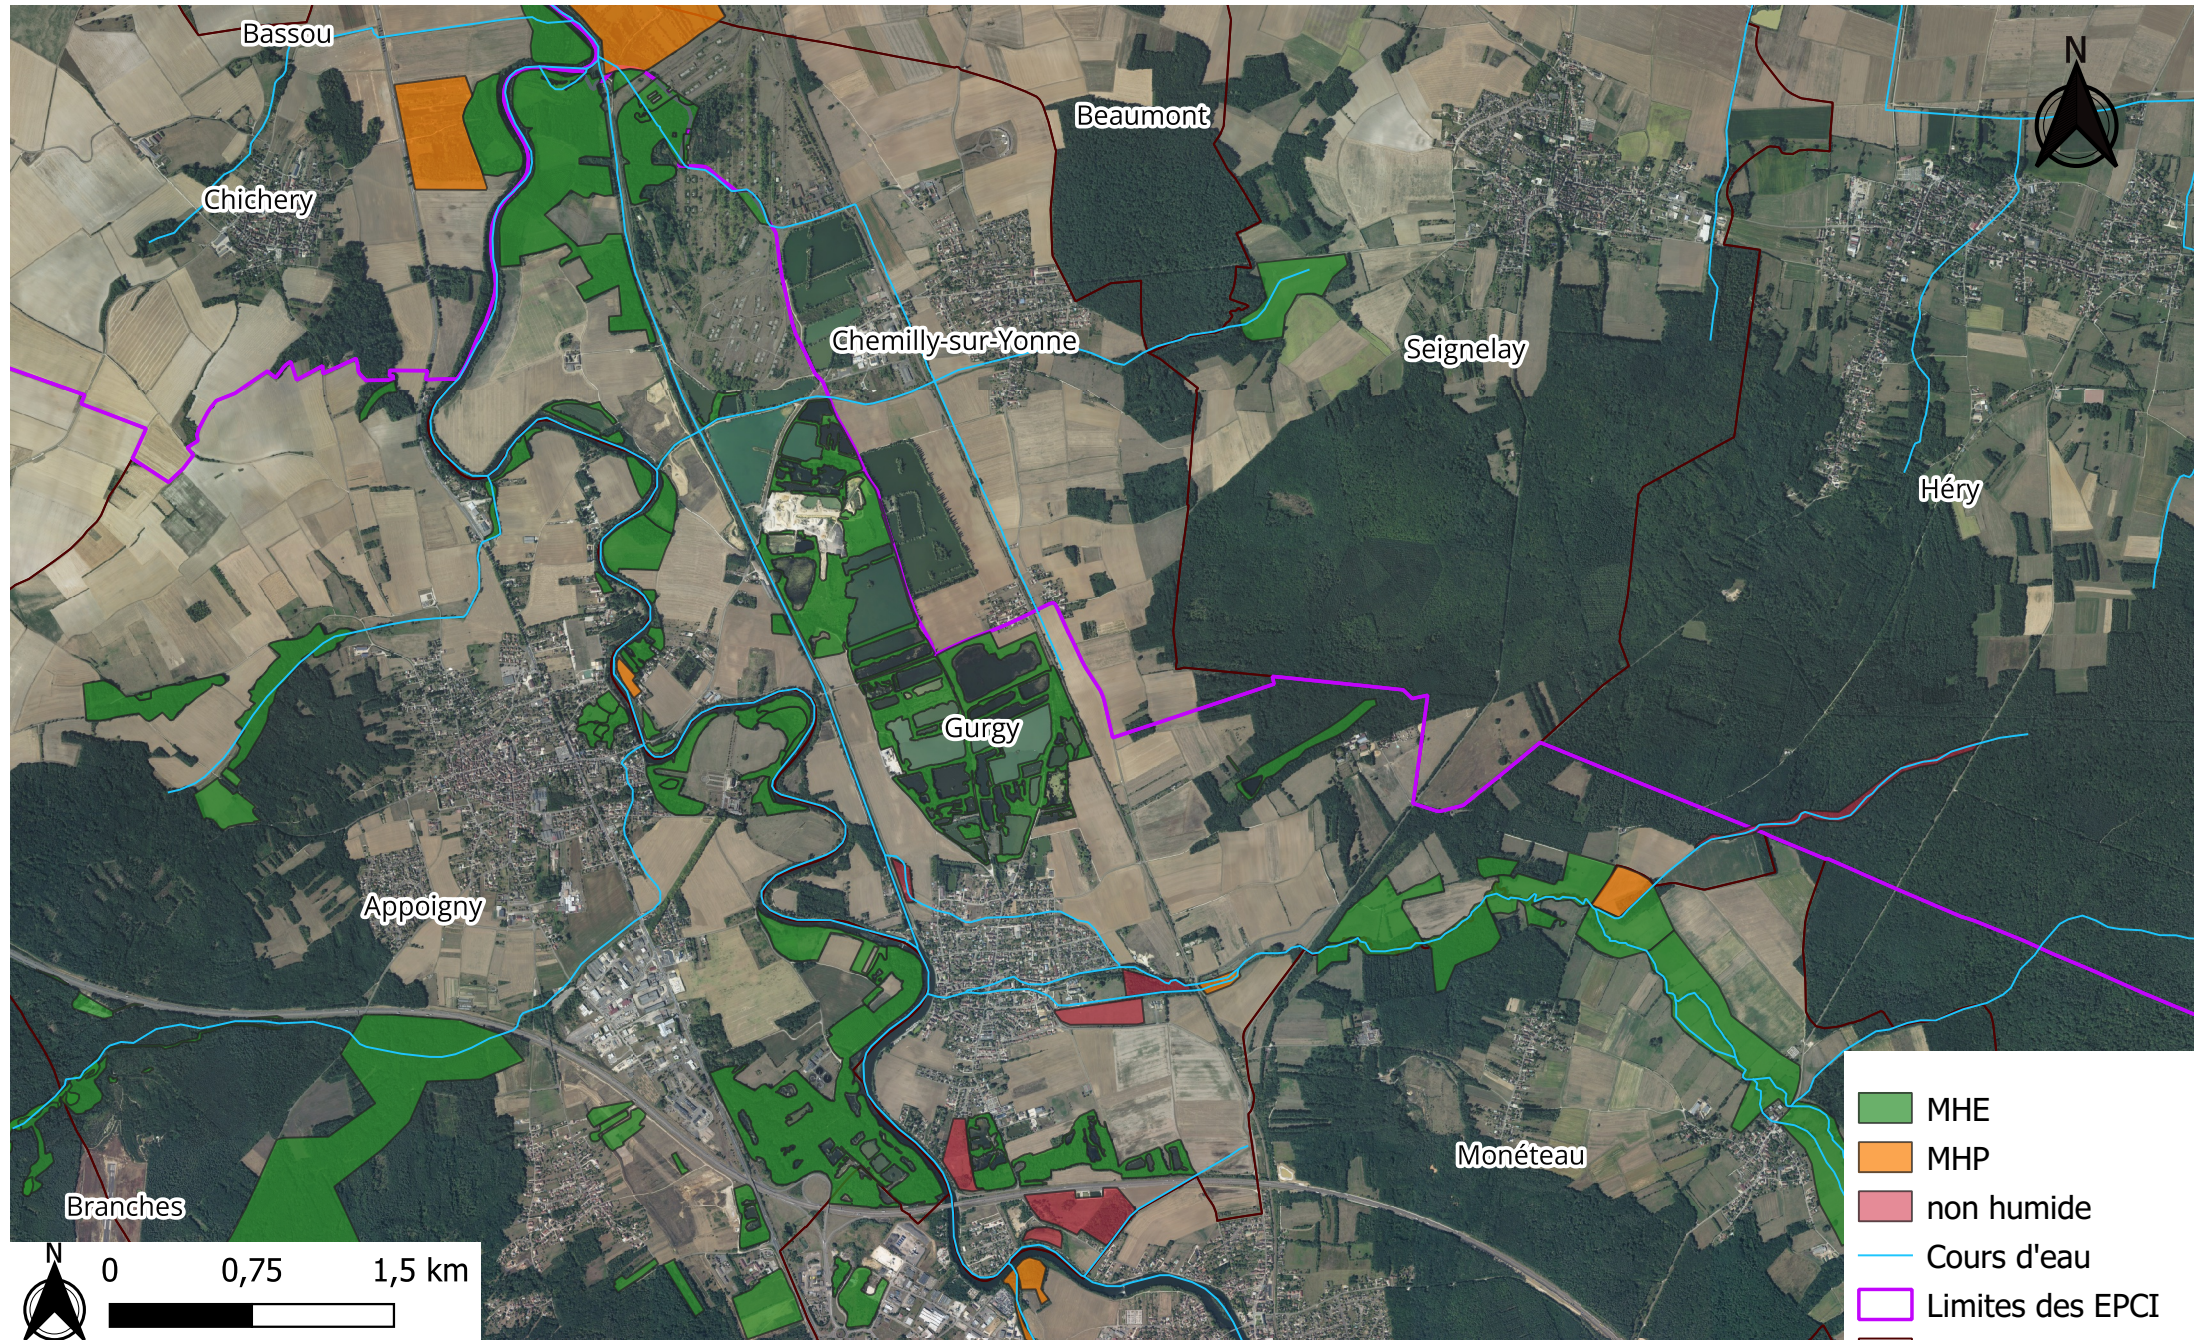

Esnon

- MHE
- MHP
- non humide
- Cours d'eau
- Limites des EPCI
- Limites communales

Fleury-la-Vallée

-  MHE
-  MHP
-  non humide
-  Cours d'eau
-  Limites des EPCI
-  Limites communales

Fleys

Fontenay-près-Chablis

- MHE
- MHP
- non humide
- Cours d'eau
- Limites des EPCI
- Limites communales

Germigny

- MHE
- MHP
- non humide
- Cours d'eau
- Limites des EPCI
- Limites communales

Guerchy

- MHE
- MHP
- non humide
- Cours d'eau
- Limites des EPCI
- Limites communales

Gurgy

Gy-l'Evêque

- MHE
- MHP
- non humide
- Cours d'eau
- Limites des EPCI
- Limites communales

Hauterive

Héry

- MHE
- MHP
- non humide
- Cours d'eau
- Limites des EPCI
- Limites communales

Irancy

- MHE
- MHP
- non humide
- Cours d'eau
- Limites des EPCI
- Limites communales

Jaulges

- MHE
- MHP
- non humide
- Cours d'eau
- Limites des EPCI
- Limites communales

Jussy

- MHE
- MHP
- non humide
- Cours d'eau
- Limites des EPCI
- Limites communales

La Chapelle-Vaupelteigne

La Ferté-Loupière