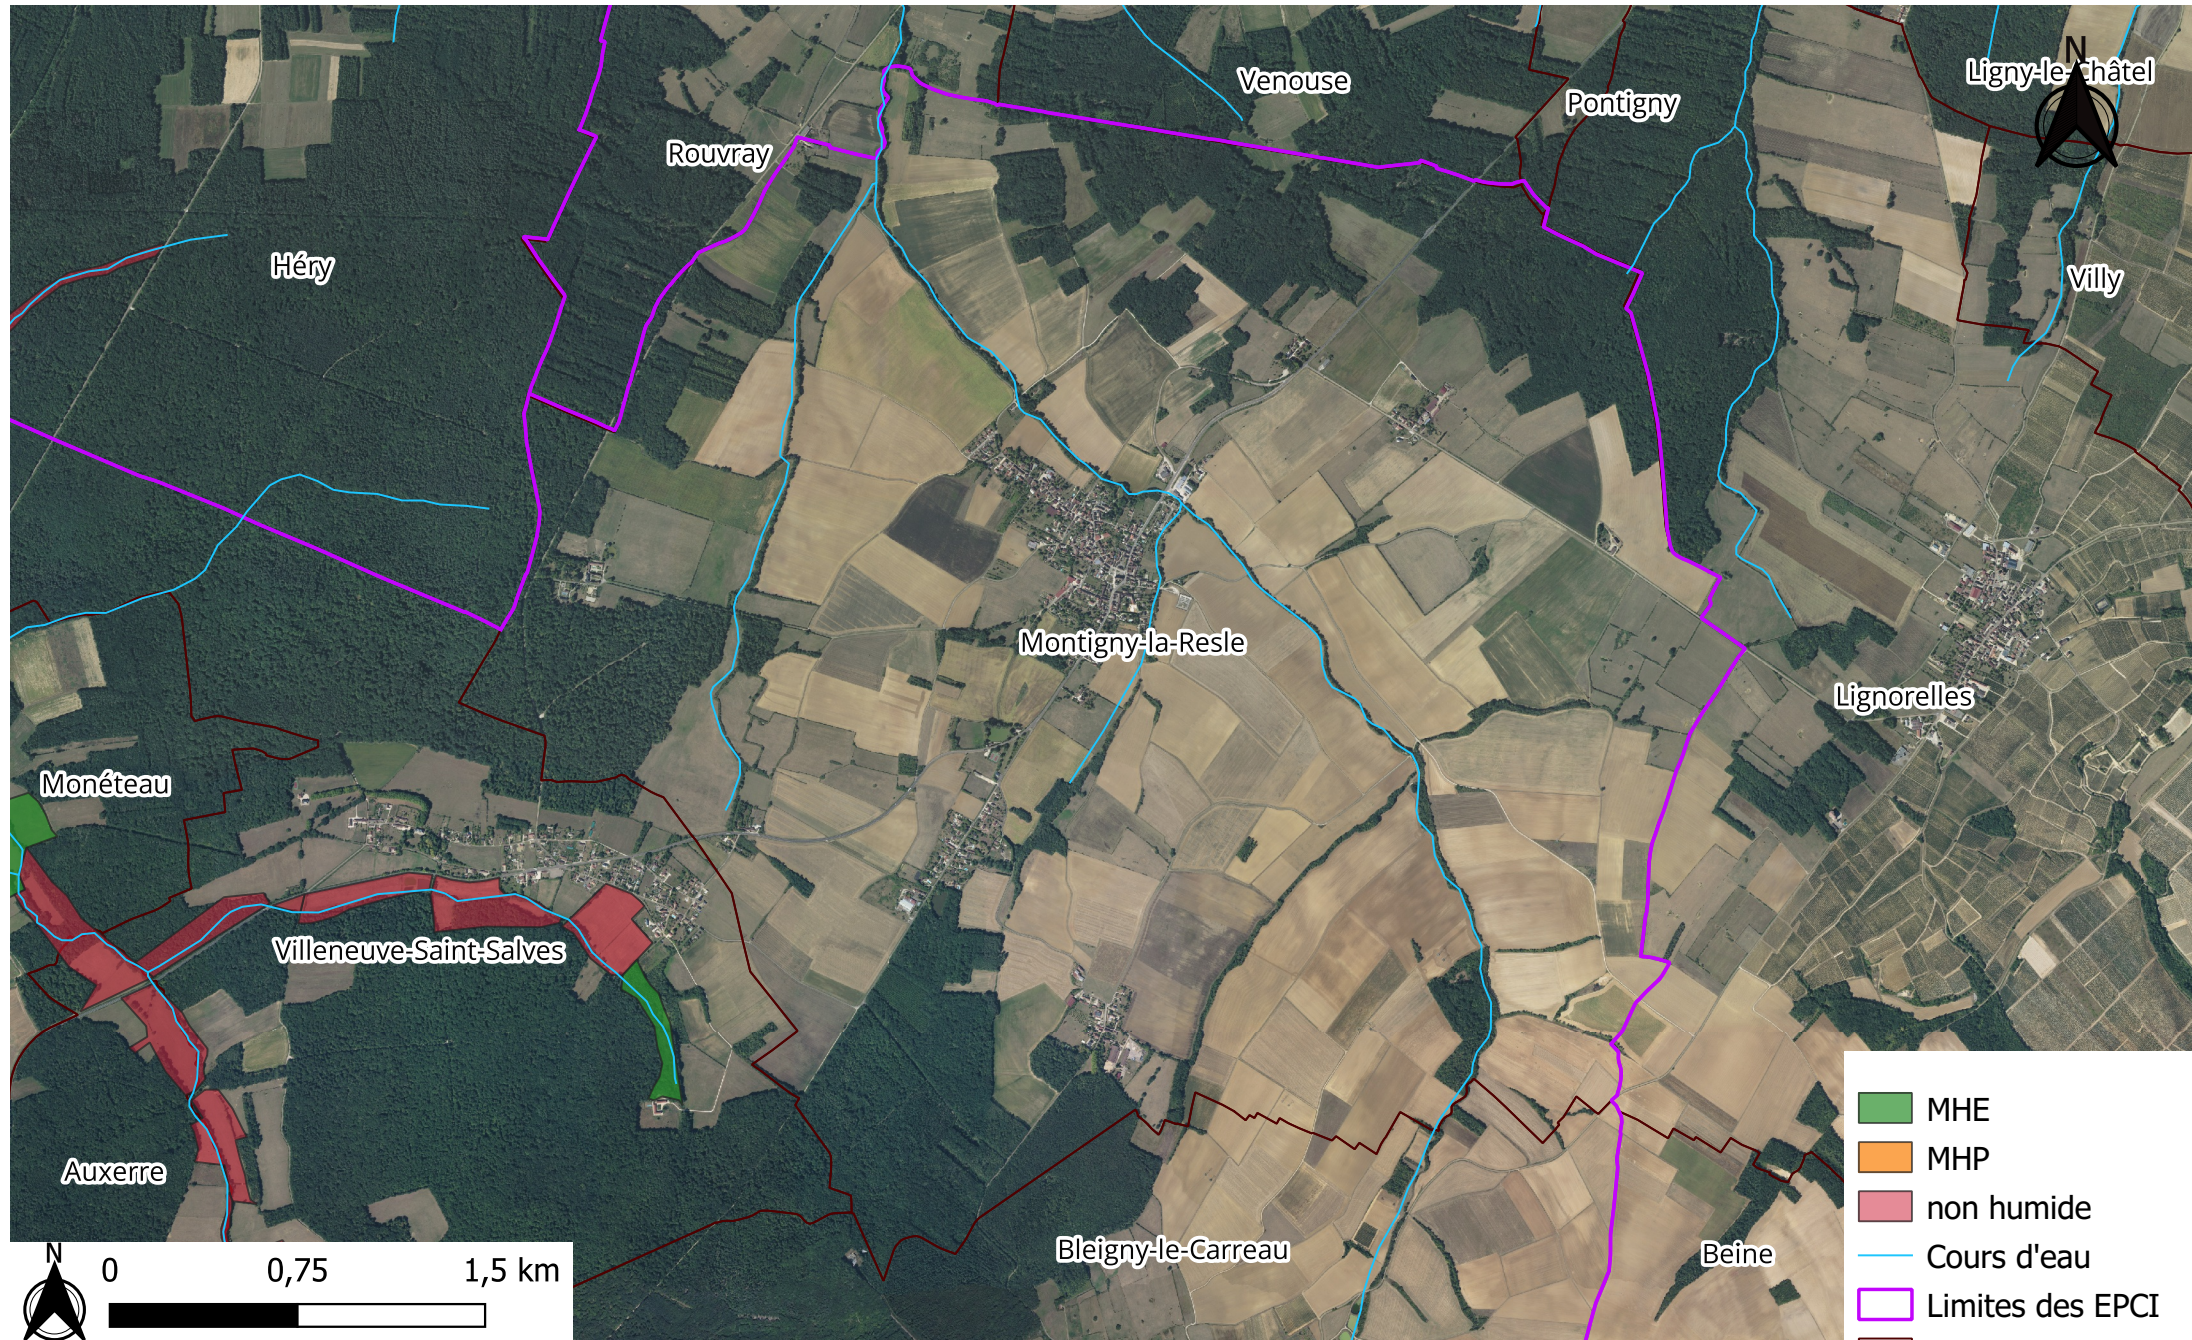

Lichères-près-Aigremont

- MHE
- MHP
- non humide
- Cours d'eau
- Limites des EPCI
- Limites communales

Lignorelles

- MHE
- MHP
- non humide
- Cours d'eau
- Limites des EPCI
- Limites communales

Ligny-le-Châtel

- MHE
- MHP
- non humide
- Cours d'eau
- Limites des EPCI
- Limites communales

Lindry

- MHE
- MHP
- non humide
- Cours d'eau
- Limites des EPCI
- Limites communales

Lucy-sur-Cure

- MHE
- MHP
- non humide
- Cours d'eau
- Limites des EPCI
- Limites communales

Mailly-la-Ville

Mailly-le-Château

Maligny

Mercy

Méré

Merry-la-Vallée

Migennes

- MHE
- MHP
- non humide
- Cours d'eau
- Limites des EPCI
- Limites communales

Monéteau

Mont-Saint-Sulpice

- MHE
- MHP
- non humide
- Cours d'eau
- Limites des EPCI
- Limites communales

Montigny-la-Resle

Neuilly

Neuvy-Sautour

Nitry

-  MHE
-  MHP
-  non humide
-  Cours d'eau
-  Limites des EPCI
-  Limites communales