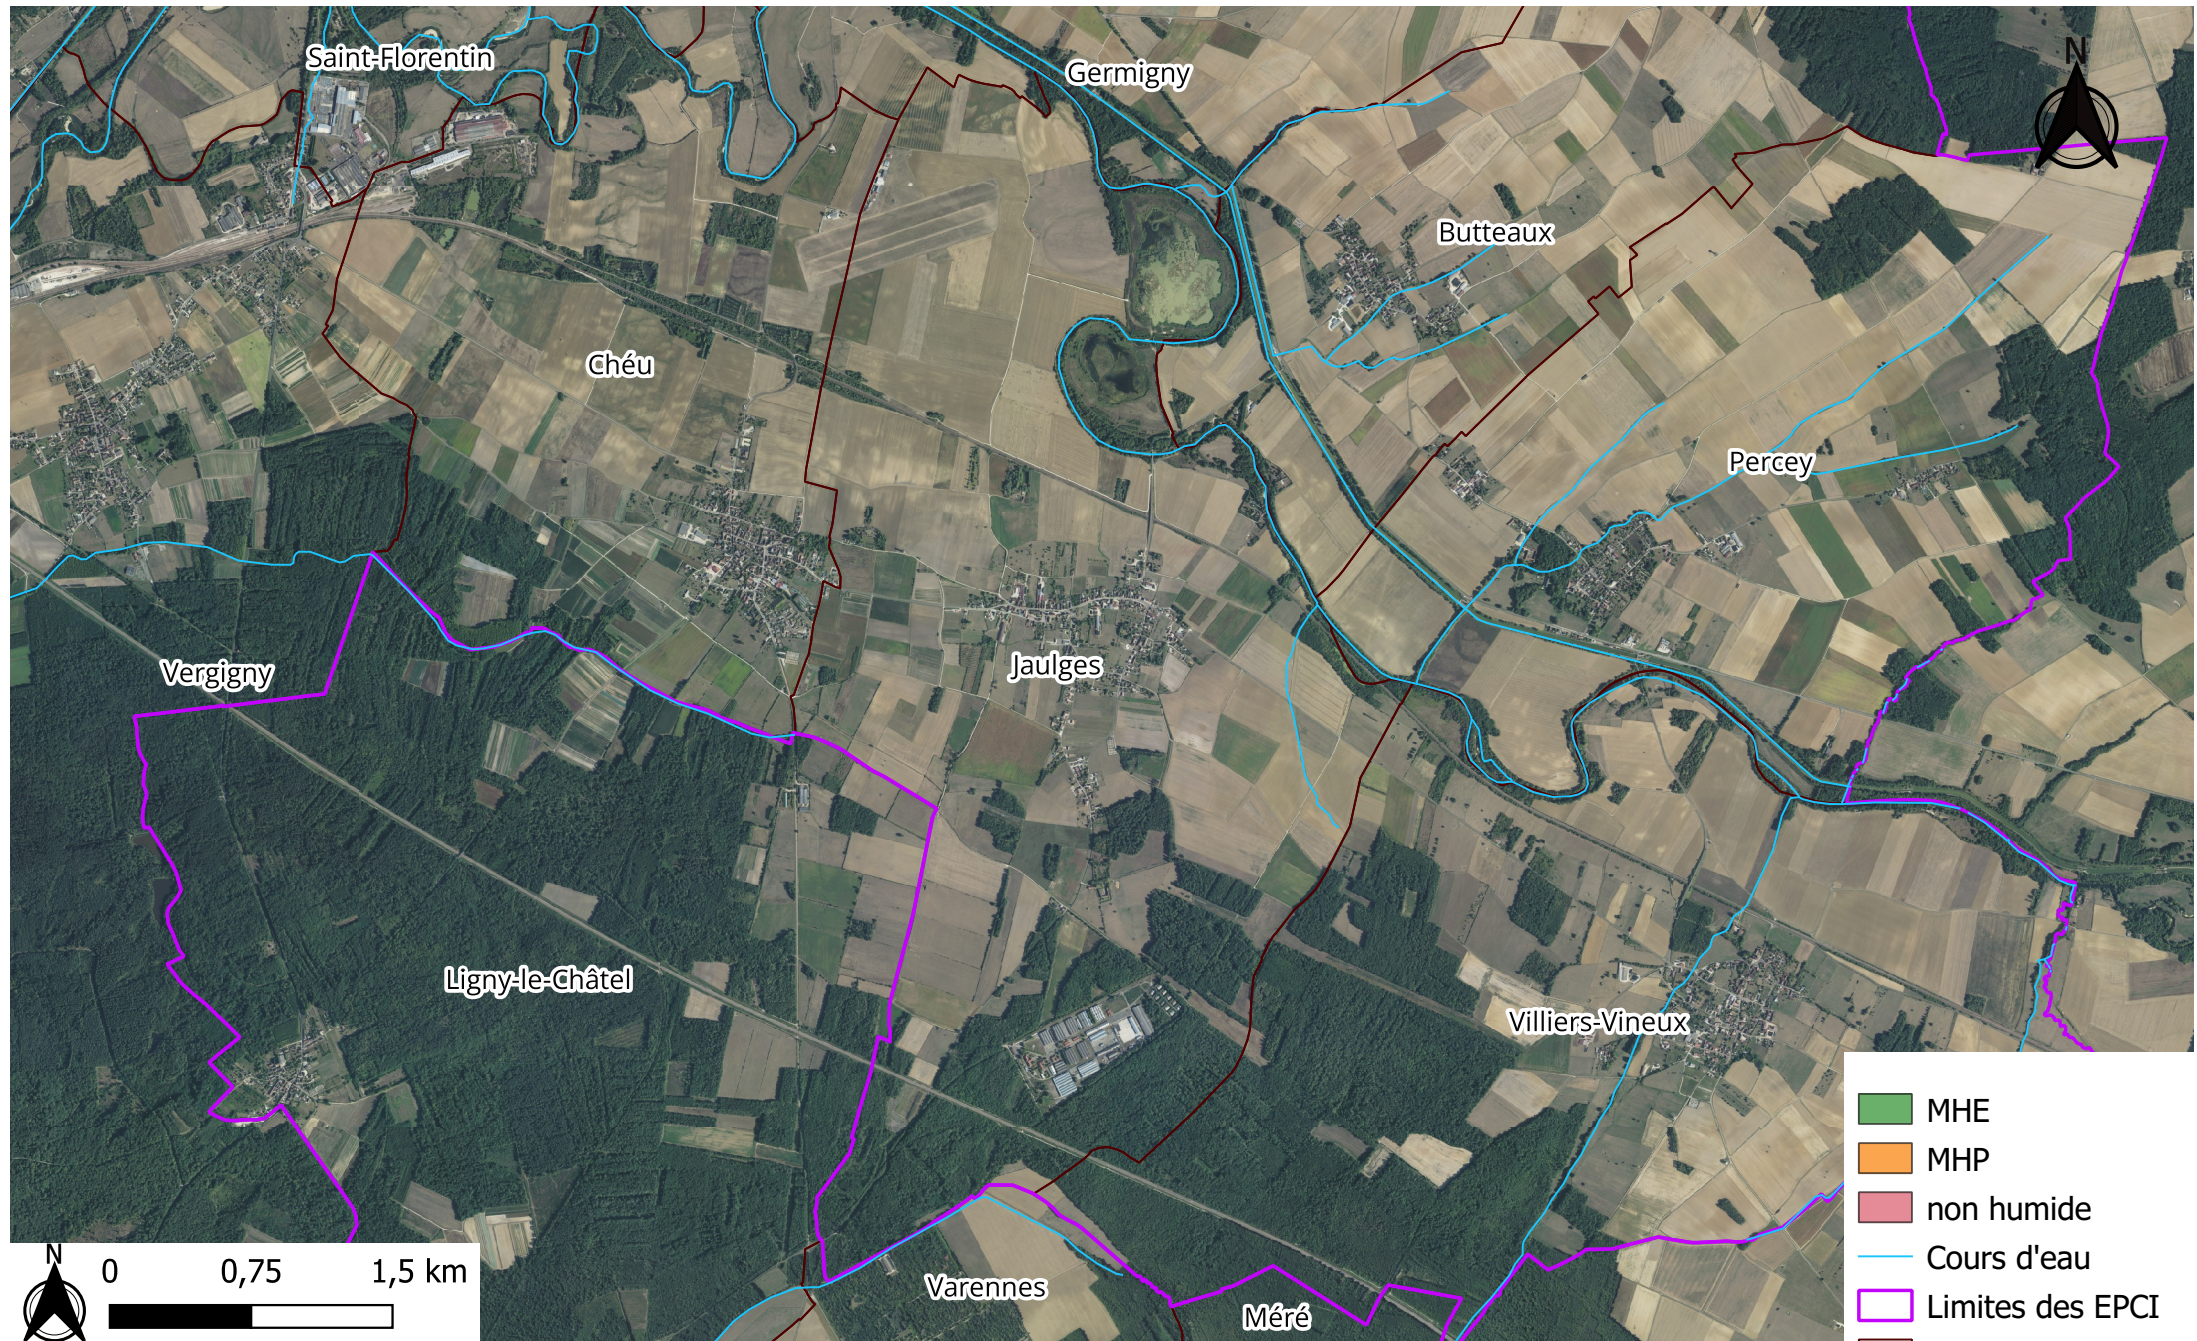

Jaulges

- MHE
- MHP
- non humide
- Cours d'eau
- Limites des EPCI
- Limites communales