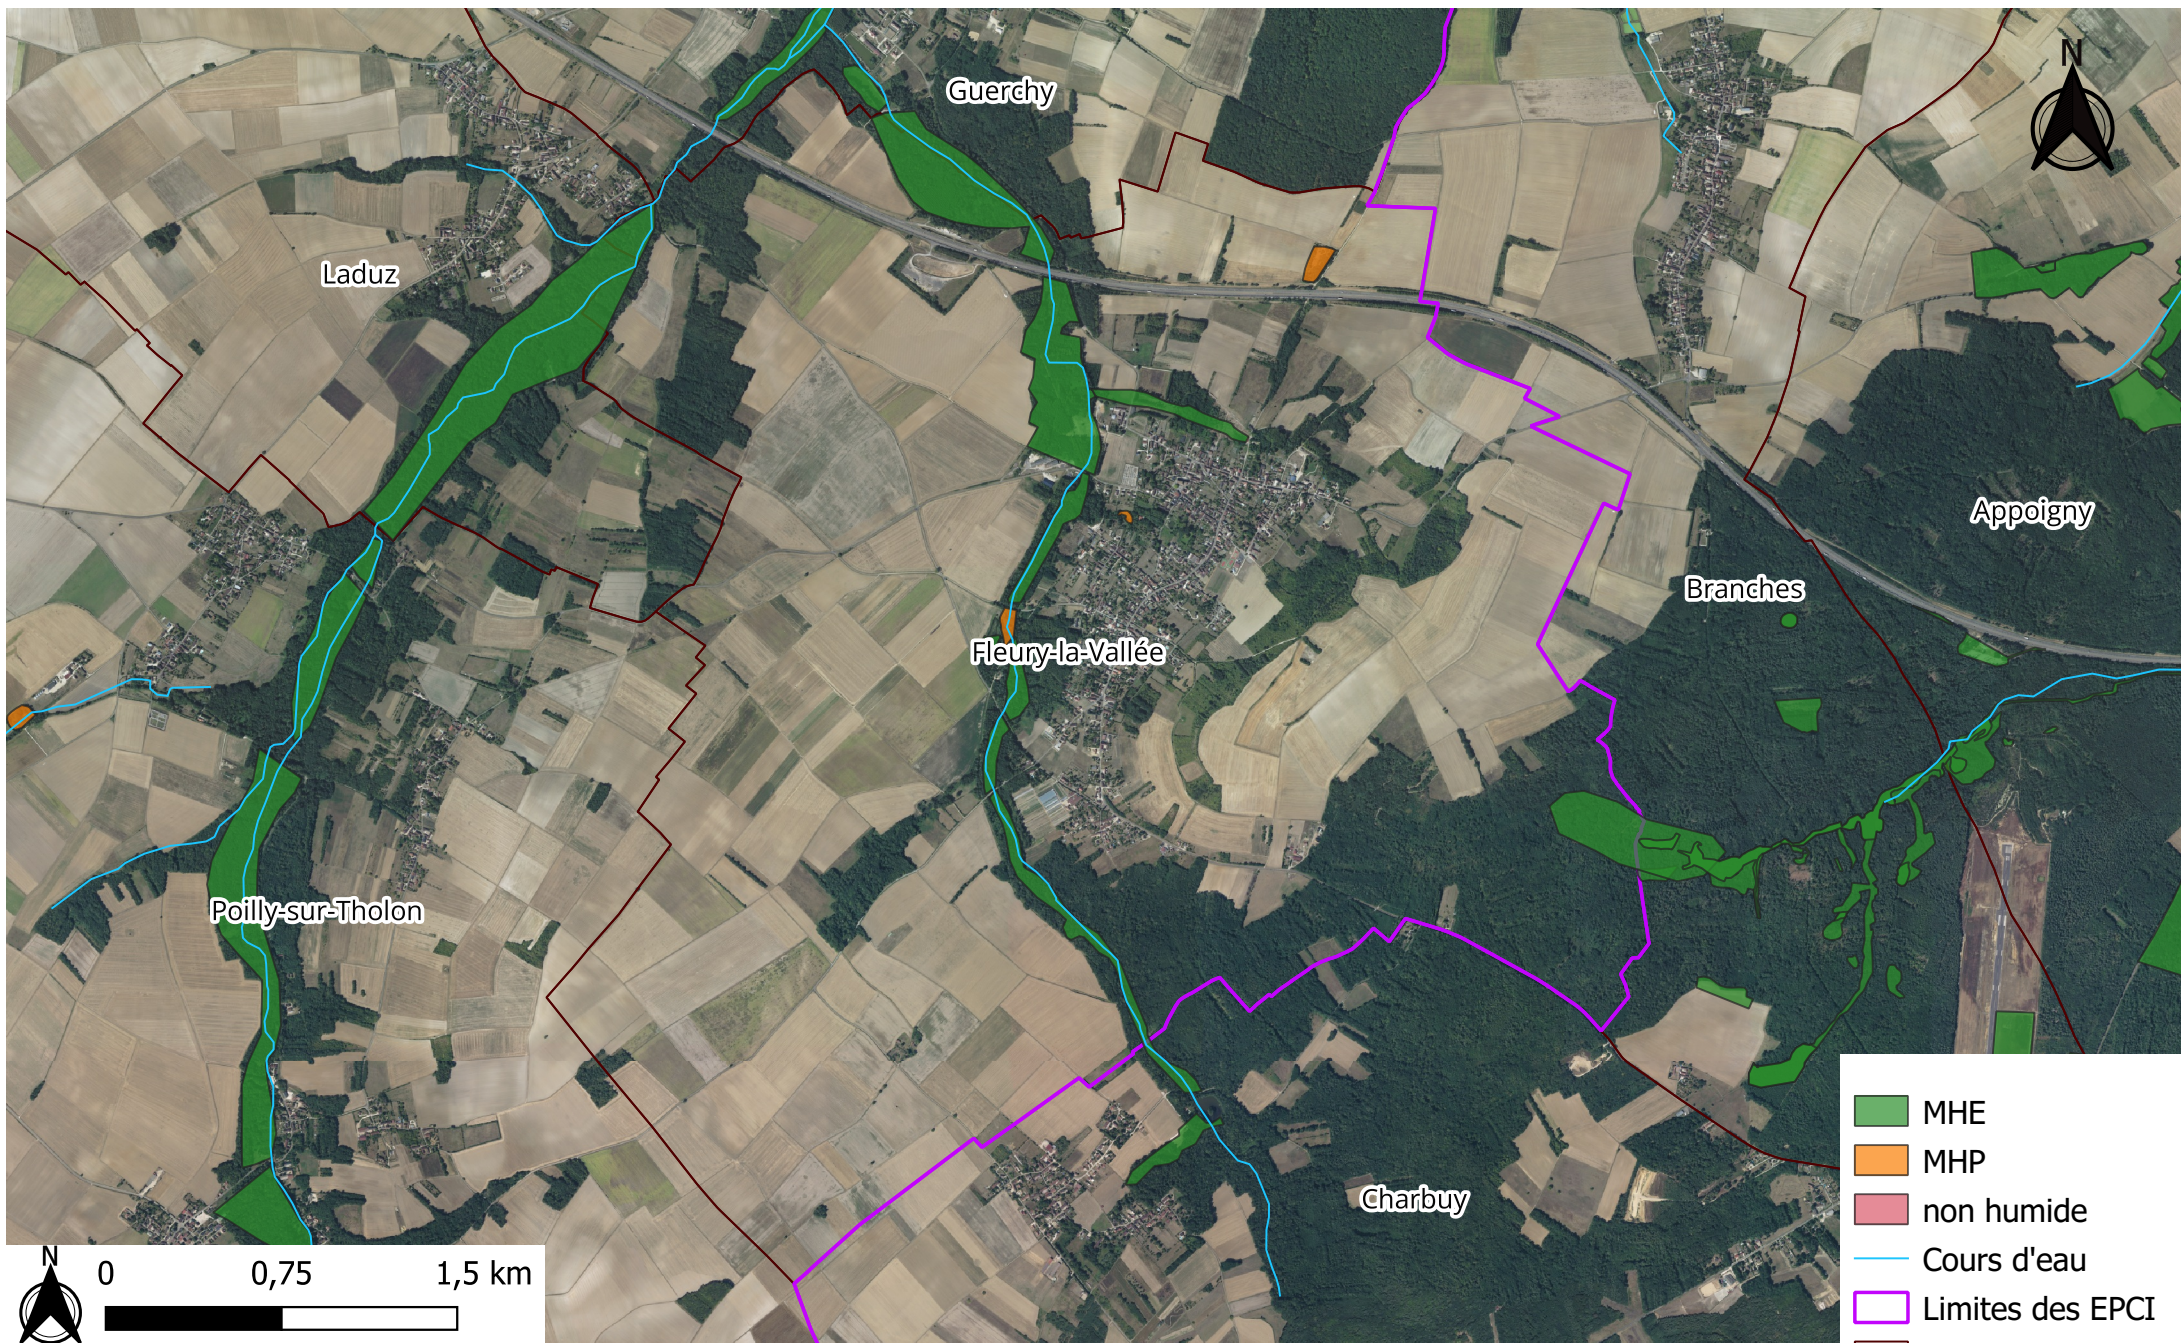

Epineau-les-Voves

- MHE
- MHP
- non humide
- Cours d'eau
- Limites des EPCI
- Limites communales

Escamps

- MHE
- MHP
- non humide
- Cours d'eau
- Limites des EPCI
- Limites communales

Escolives-Sainte-Camille

Esnon

- MHE
- MHP
- non humide
- Cours d'eau
- Limites des EPCI
- Limites communales

Fleury-la-Vallée

-  MHE
-  MHP
-  non humide
-  Cours d'eau
-  Limites des EPCI
-  Limites communales

Fleys

Fontenay-près-Chablis

- MHE
- MHP
- non humide
- Cours d'eau
- Limites des EPCI
- Limites communales

Germigny

- MHE
- MHP
- non humide
- Cours d'eau
- Limites des EPCI
- Limites communales

Guerchy

- MHE
- MHP
- non humide
- Cours d'eau
- Limites des EPCI
- Limites communales