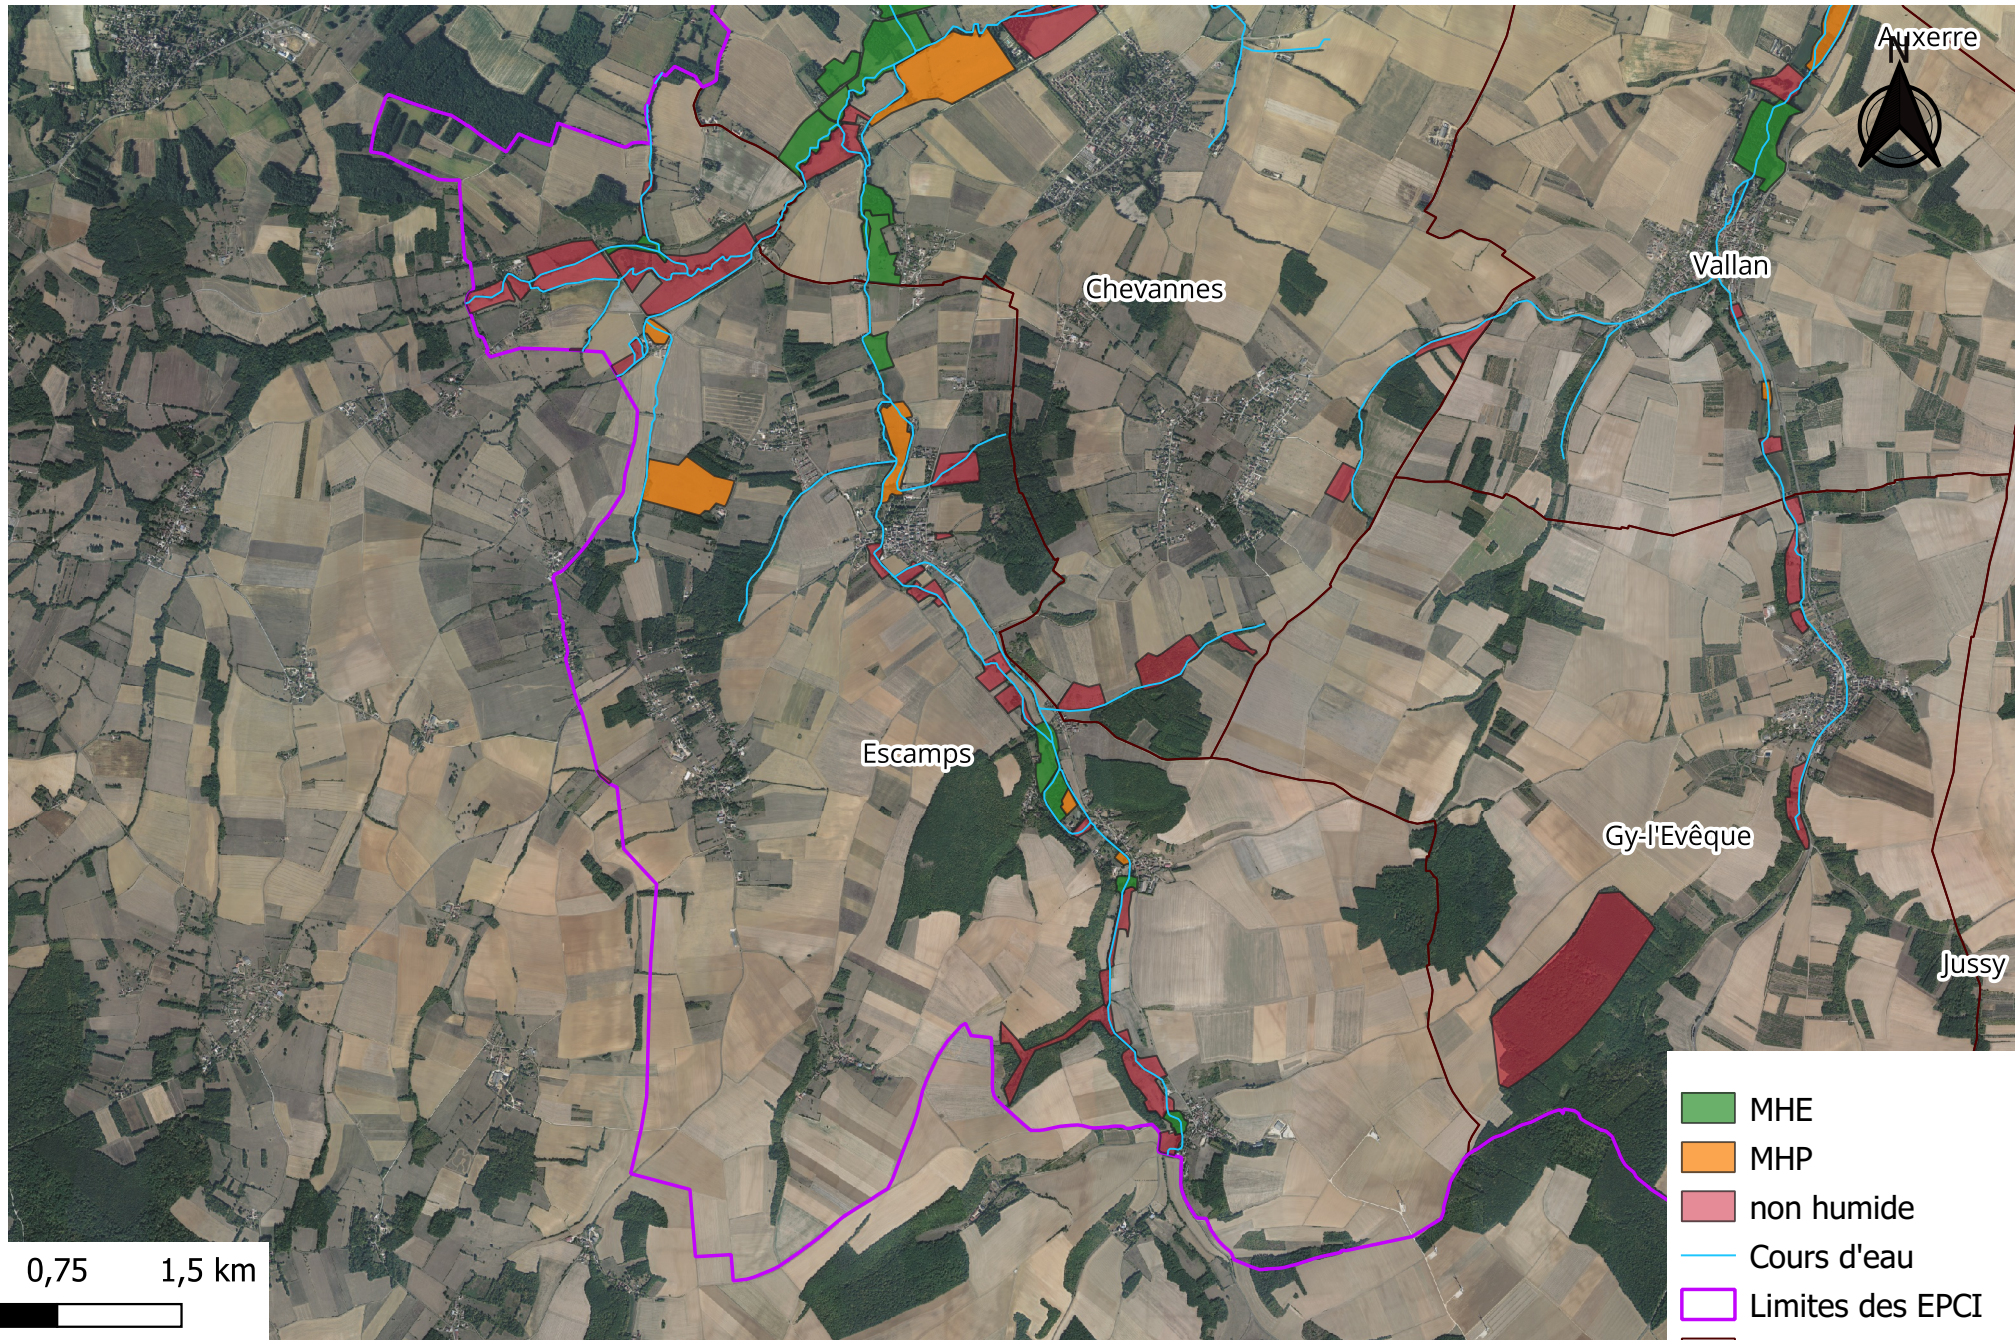

Epineau-les-Voves

- MHE
- MHP
- non humide
- Cours d'eau
- Limites des EPCI
- Limites communales

Escamps

- MHE
- MHP
- non humide
- Cours d'eau
- Limites des EPCI
- Limites communales

Escolives-Sainte-Camille

Esnon

- MHE
- MHP
- non humide
- Cours d'eau
- Limites des EPCI
- Limites communales

Fleury-la-Vallée

-  MHE
-  MHP
-  non humide
-  Cours d'eau
-  Limites des EPCI
-  Limites communales

Fleys

Fontenay-près-Chablis

- MHE
- MHP
- non humide
- Cours d'eau
- Limites des EPCI
- Limites communales

Germigny

- MHE
- MHP
- non humide
- Cours d'eau
- Limites des EPCI
- Limites communales

Guerchy

- MHE
- MHP
- non humide
- Cours d'eau
- Limites des EPCI
- Limites communales

Lichères-près-Aigremont

- MHE
- MHP
- non humide
- Cours d'eau
- Limites des EPCI
- Limites communales

Lignorelles

- MHE
- MHP
- non humide
- Cours d'eau
- Limites des EPCI
- Limites communales

Ligny-le-Châtel