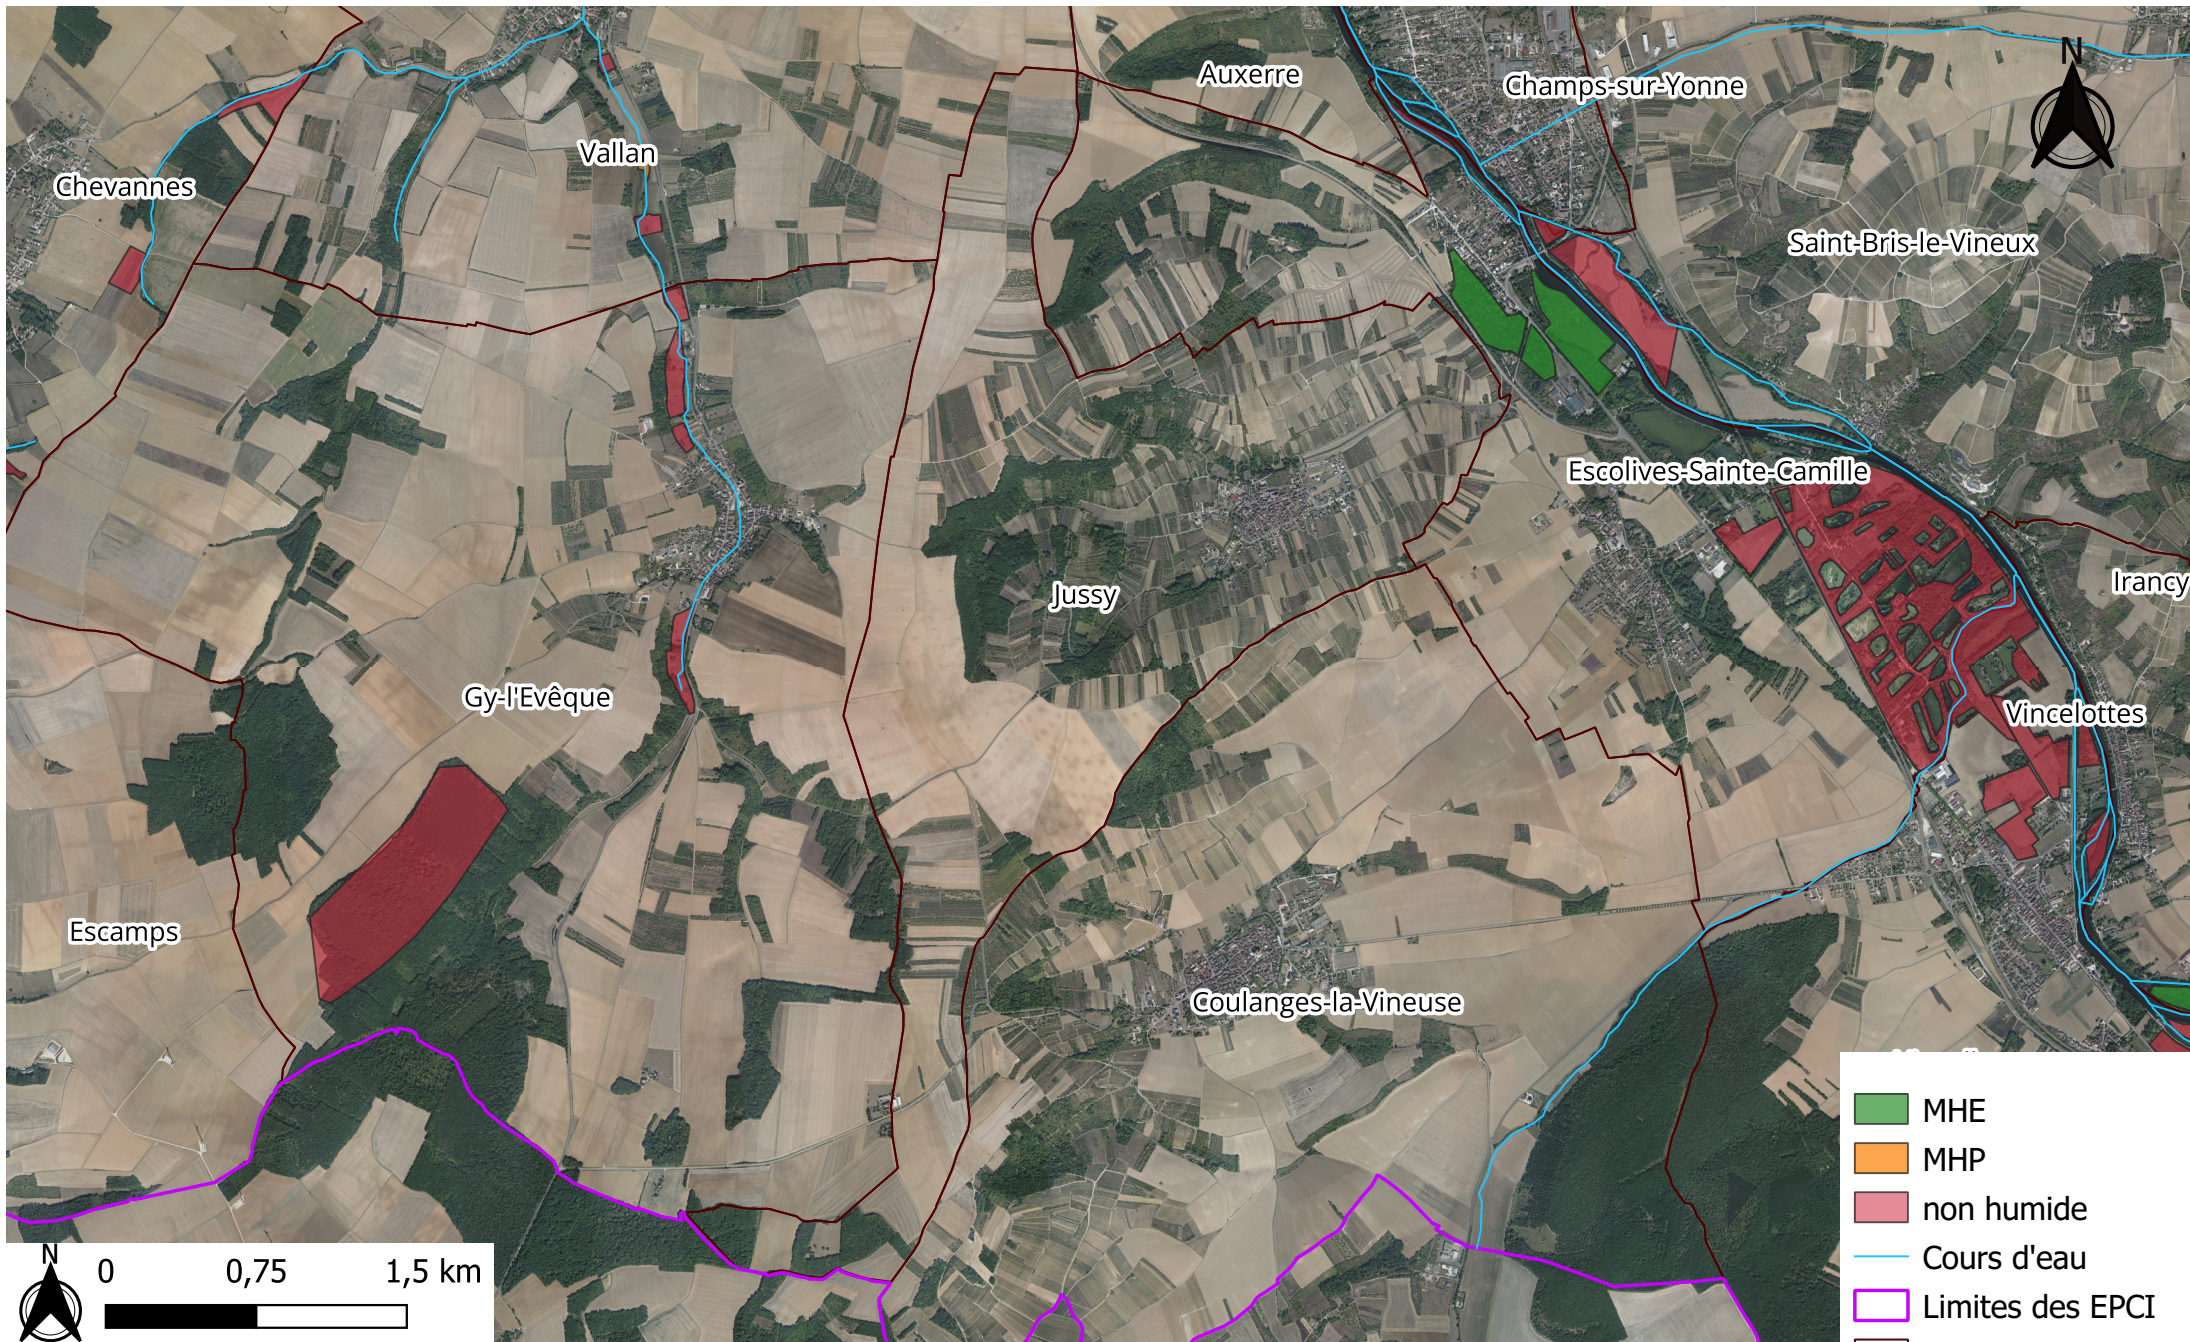

Jussy

- MHE
- MHP
- non humide
- Cours d'eau
- Limites des EPCI
- Limites communales