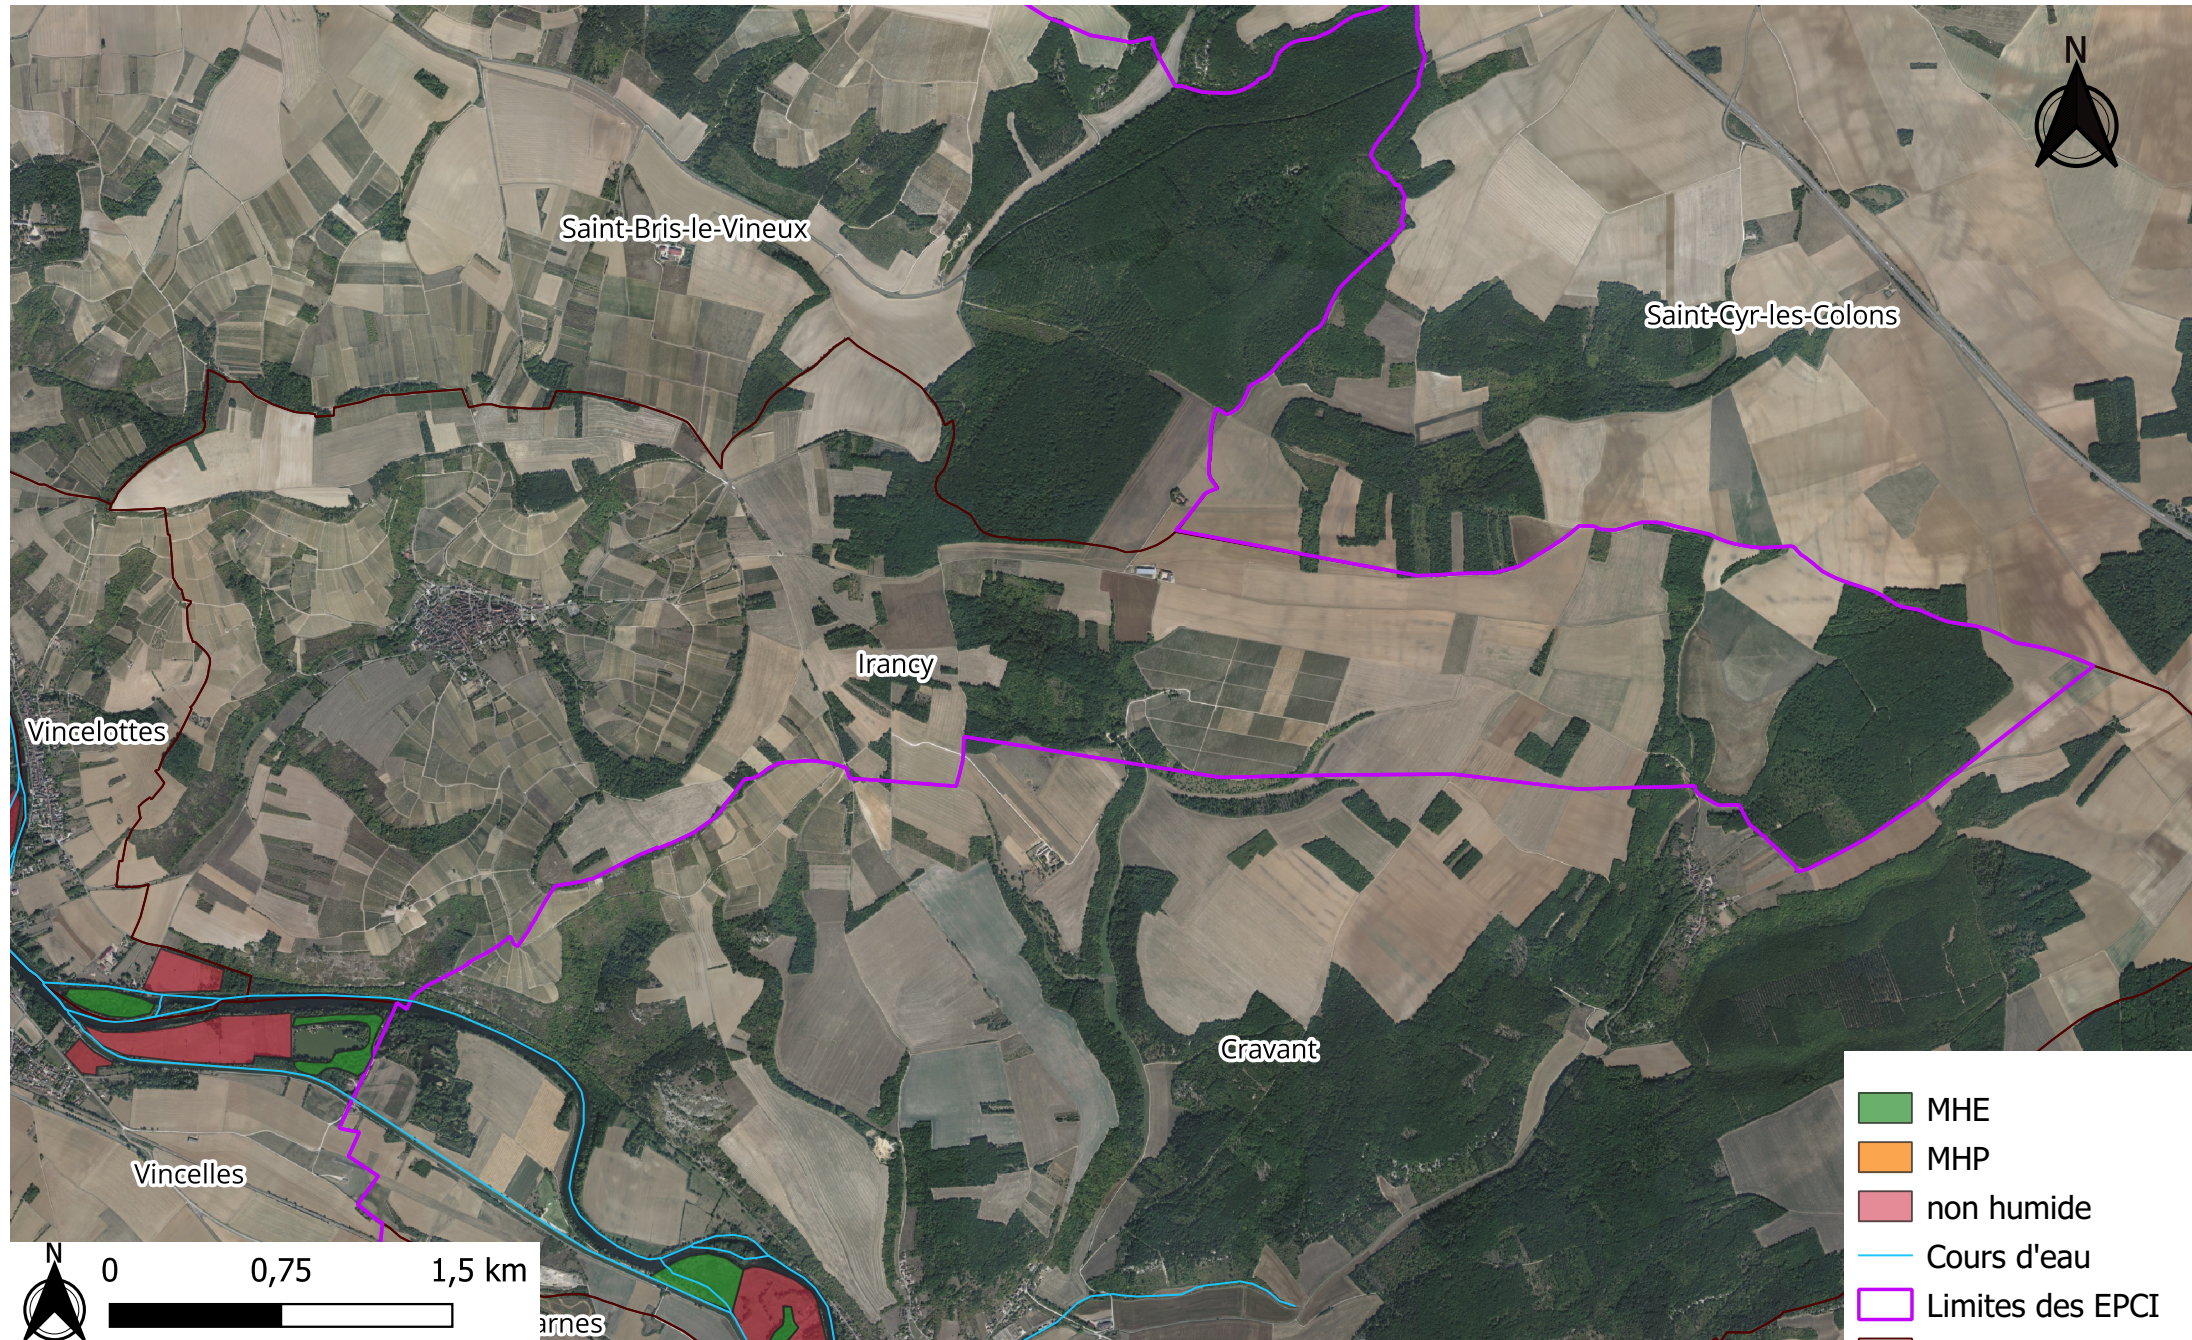

Irancy

- MHE
- MHP
- non humide
- Cours d'eau
- Limites des EPCI
- Limites communales