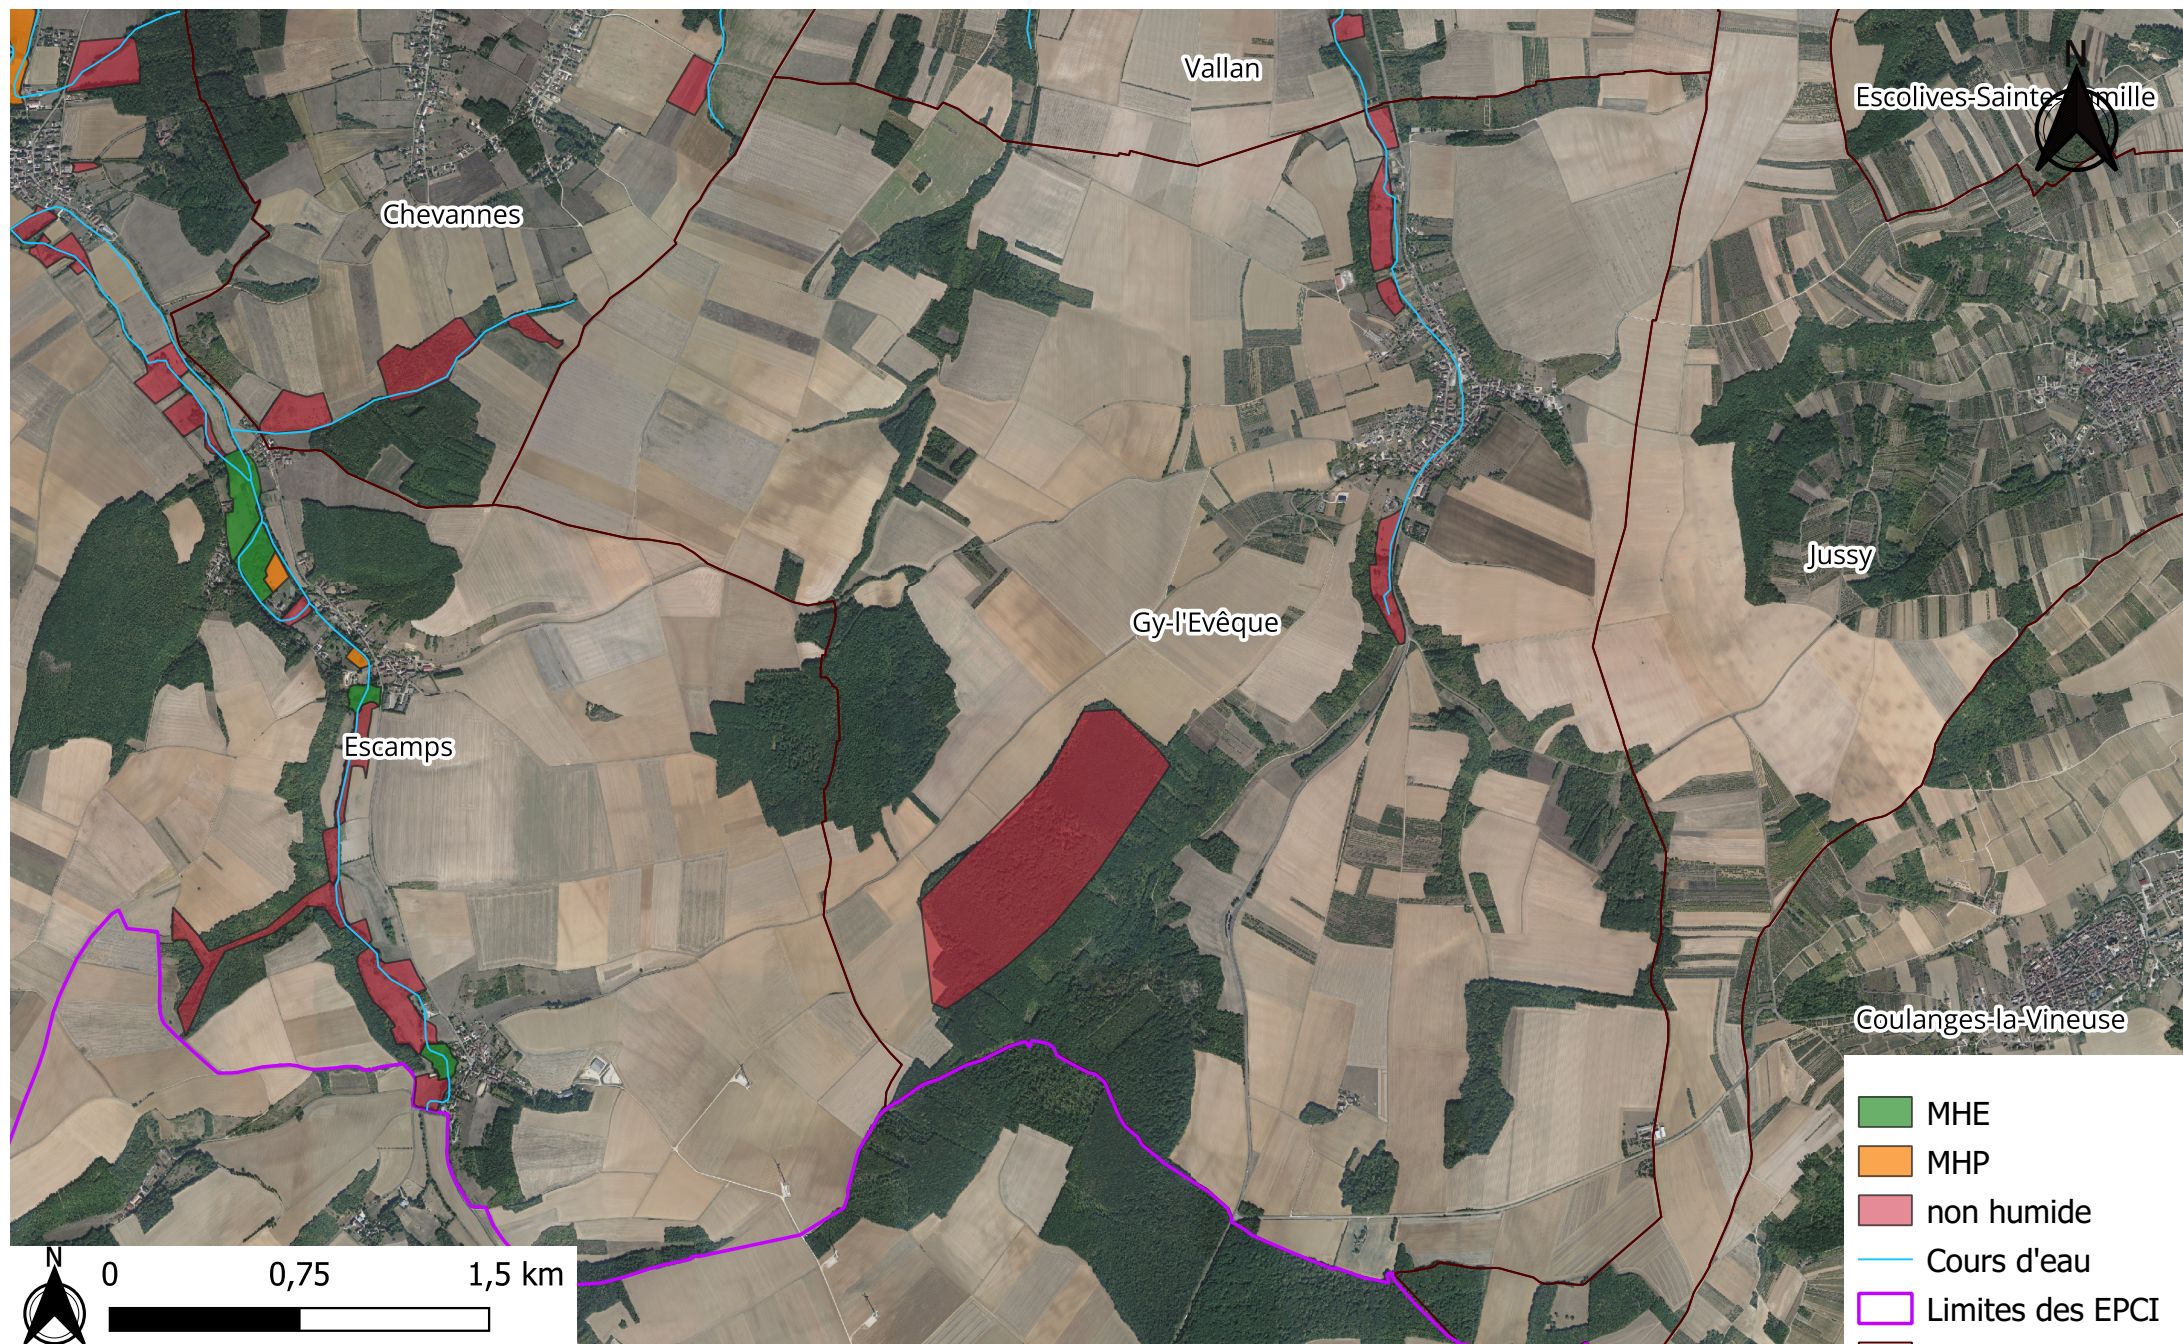

Esnon

- MHE
- MHP
- non humide
- Cours d'eau
- Limites des EPCI
- Limites communales

Fleury-la-Vallée

-  MHE
-  MHP
-  non humide
-  Cours d'eau
-  Limites des EPCI
-  Limites communales

Fleys

Fontenay-près-Chablis

- MHE
- MHP
- non humide
- Cours d'eau
- Limites des EPCI
- Limites communales

Germigny

- MHE
- MHP
- non humide
- Cours d'eau
- Limites des EPCI
- Limites communales

Guerchy

- MHE
- MHP
- non humide
- Cours d'eau
- Limites des EPCI
- Limites communales

Gurgy

Gy-l'Evêque

- MHE
- MHP
- non humide
- Cours d'eau
- Limites des EPCI
- Limites communales

Hauterive

Héry

- MHE
- MHP
- non humide
- Cours d'eau
- Limites des EPCI
- Limites communales

Irancy

- MHE
- MHP
- non humide
- Cours d'eau
- Limites des EPCI
- Limites communales

Jaulges

- MHE
- MHP
- non humide
- Cours d'eau
- Limites des EPCI
- Limites communales

Jussy

- MHE
- MHP
- non humide
- Cours d'eau
- Limites des EPCI
- Limites communales

La Chapelle-Vaupelteigne

La Ferté-Loupière