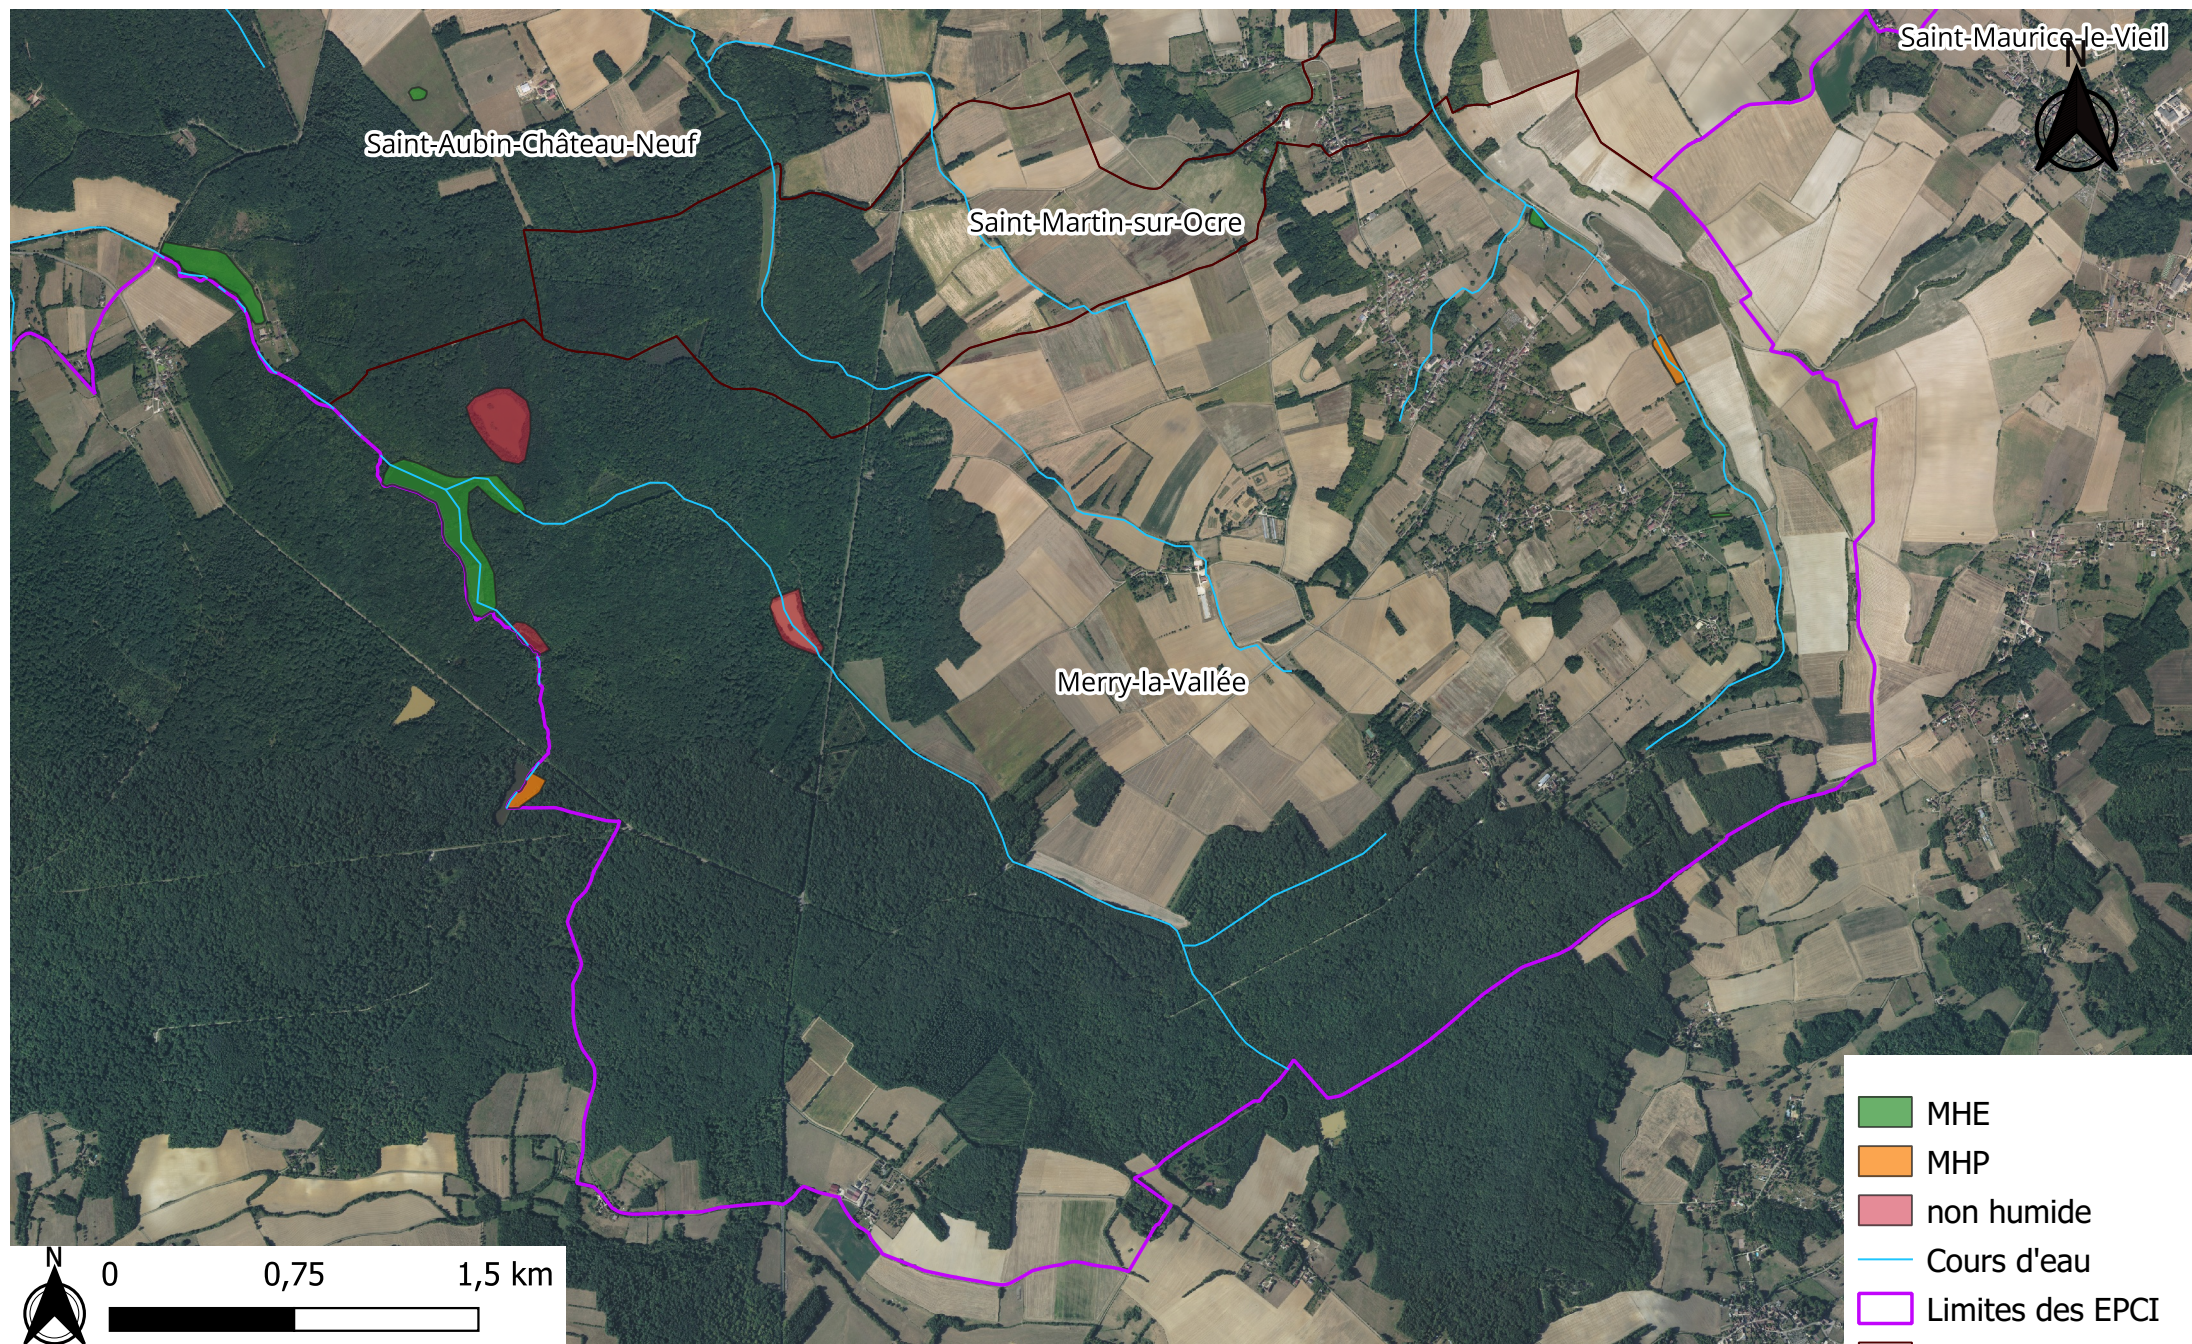

Lichères-près-Aigremont

- MHE
- MHP
- non humide
- Cours d'eau
- Limites des EPCI
- Limites communales

Lignorelles

- MHE
- MHP
- non humide
- Cours d'eau
- Limites des EPCI
- Limites communales

Ligny-le-Châtel

- MHE
- MHP
- non humide
- Cours d'eau
- Limites des EPCI
- Limites communales

Lindry

- MHE
- MHP
- non humide
- Cours d'eau
- Limites des EPCI
- Limites communales

Lucy-sur-Cure

- MHE
- MHP
- non humide
- Cours d'eau
- Limites des EPCI
- Limites communales

Mailly-la-Ville

Mailly-le-Château

Maligny

Mercy

Méré

Merry-la-Vallée

Migennes

- MHE
- MHP
- non humide
- Cours d'eau
- Limites des EPCI
- Limites communales

Monéteau

Mont-Saint-Sulpice

- MHE
- MHP
- non humide
- Cours d'eau
- Limites des EPCI
- Limites communales

Montigny-la-Resle

Neuilly

Neuvy-Sautour

Nitry

-  MHE
-  MHP
-  non humide
-  Cours d'eau
-  Limites des EPCI
-  Limites communales