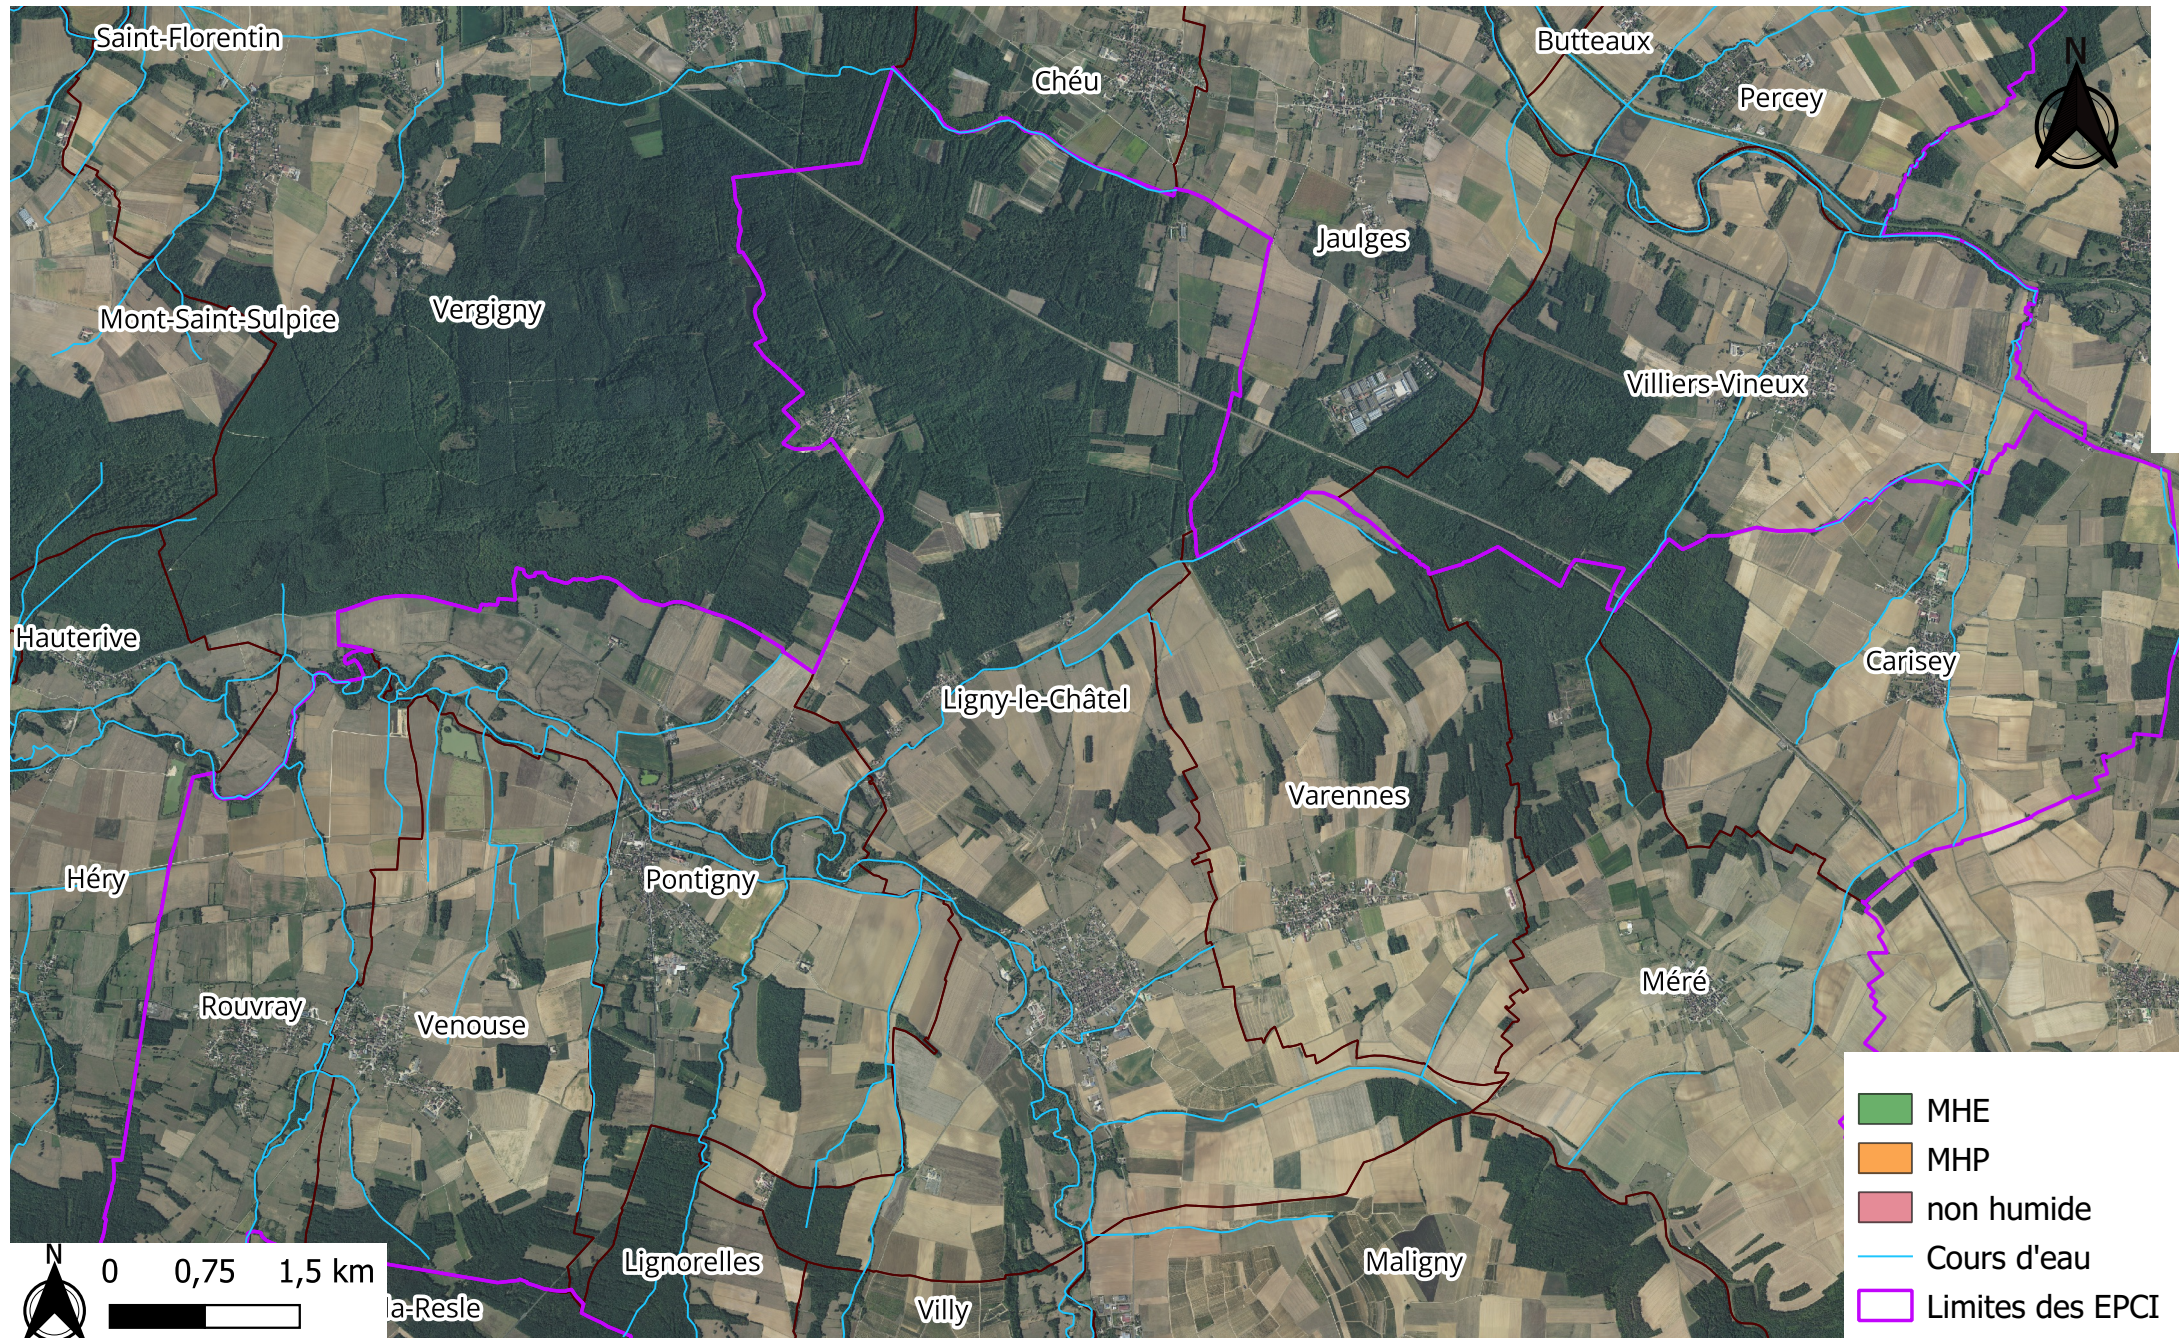

Lichères-près-Aigremont

- MHE
- MHP
- non humide
- Cours d'eau
- Limites des EPCI
- Limites communales

Lignorelles

- MHE
- MHP
- non humide
- Cours d'eau
- Limites des EPCI
- Limites communales

Ligny-le-Châtel

- MHE
- MHP
- non humide
- Cours d'eau
- Limites des EPCI
- Limites communales

Lindry

- MHE
- MHP
- non humide
- Cours d'eau
- Limites des EPCI
- Limites communales

Lucy-sur-Cure

- MHE
- MHP
- non humide
- Cours d'eau
- Limites des EPCI
- Limites communales