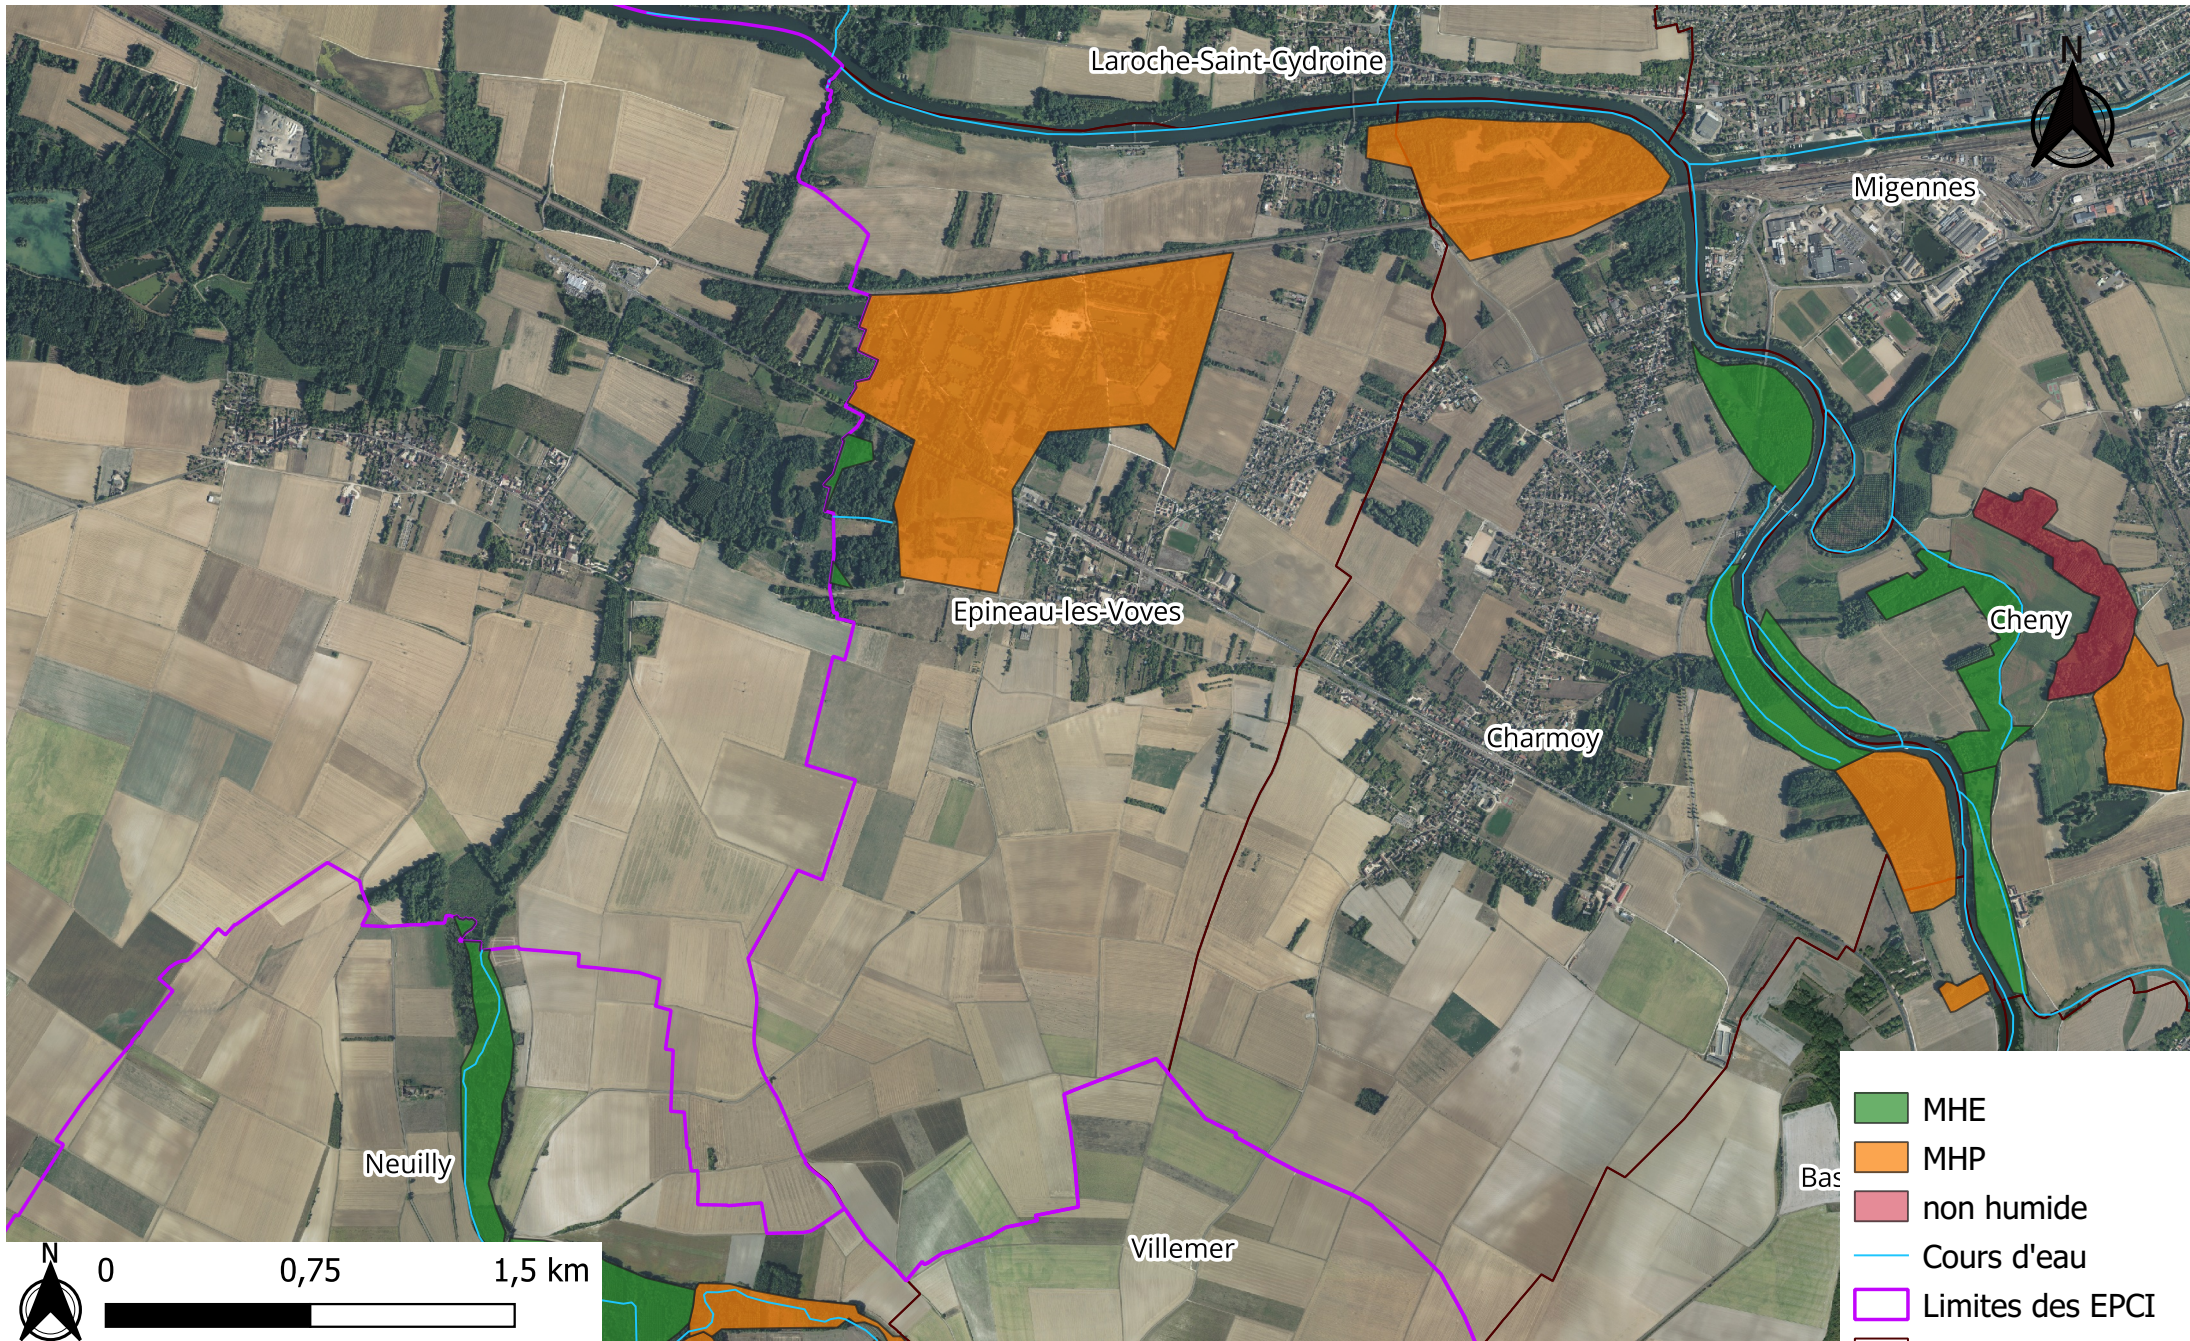

Epineau-les-Voves

- MHE
- MHP
- non humide
- Cours d'eau
- Limites des EPCI
- Limites communales

Escamps

- MHE
- MHP
- non humide
- Cours d'eau
- Limites des EPCI
- Limites communales

Escolives-Sainte-Camille

Esnon

- MHE
- MHP
- non humide
- Cours d'eau
- Limites des EPCI
- Limites communales

Fleury-la-Vallée

-  MHE
-  MHP
-  non humide
-  Cours d'eau
-  Limites des EPCI
-  Limites communales

Fleys

Fontenay-près-Chablis

- MHE
- MHP
- non humide
- Cours d'eau
- Limites des EPCI
- Limites communales

Germigny

- MHE
- MHP
- non humide
- Cours d'eau
- Limites des EPCI
- Limites communales

Guerchy

- MHE
- MHP
- non humide
- Cours d'eau
- Limites des EPCI
- Limites communales