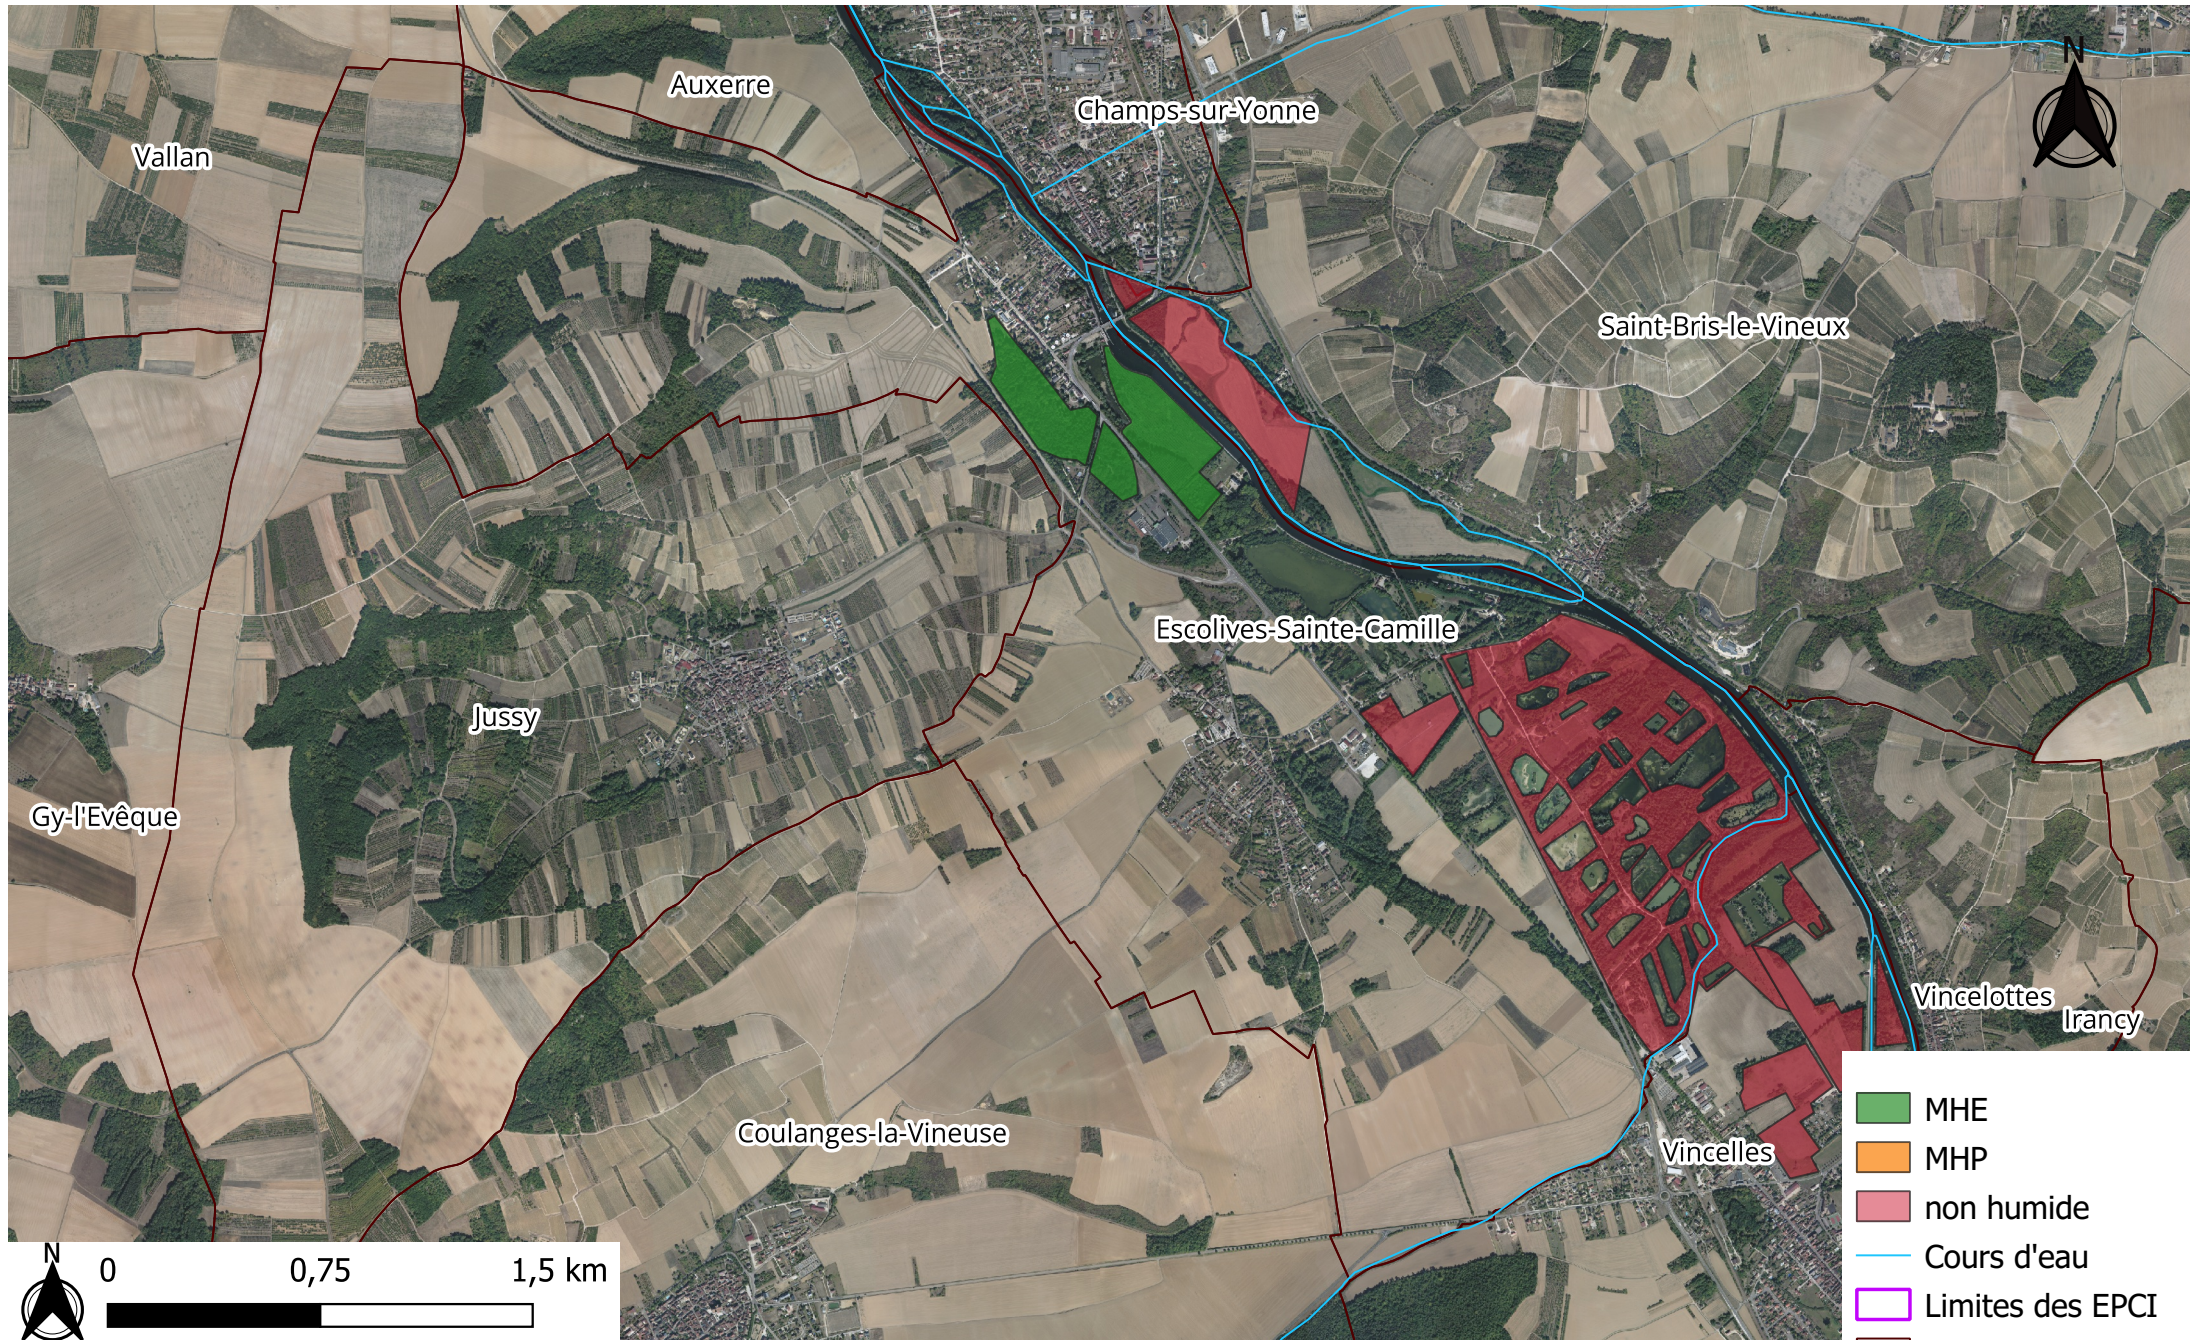

Epineau-les-Voves

- MHE
- MHP
- non humide
- Cours d'eau
- Limites des EPCI
- Limites communales

Escamps

- MHE
- MHP
- non humide
- Cours d'eau
- Limites des EPCI
- Limites communales

Escolives-Sainte-Camille

Esnon

- MHE
- MHP
- non humide
- Cours d'eau
- Limites des EPCI
- Limites communales

Fleury-la-Vallée

-  MHE
-  MHP
-  non humide
-  Cours d'eau
-  Limites des EPCI
-  Limites communales

Fleys

Fontenay-près-Chablis

- MHE
- MHP
- non humide
- Cours d'eau
- Limites des EPCI
- Limites communales

Germigny

- MHE
- MHP
- non humide
- Cours d'eau
- Limites des EPCI
- Limites communales

Guerchy

- MHE
- MHP
- non humide
- Cours d'eau
- Limites des EPCI
- Limites communales