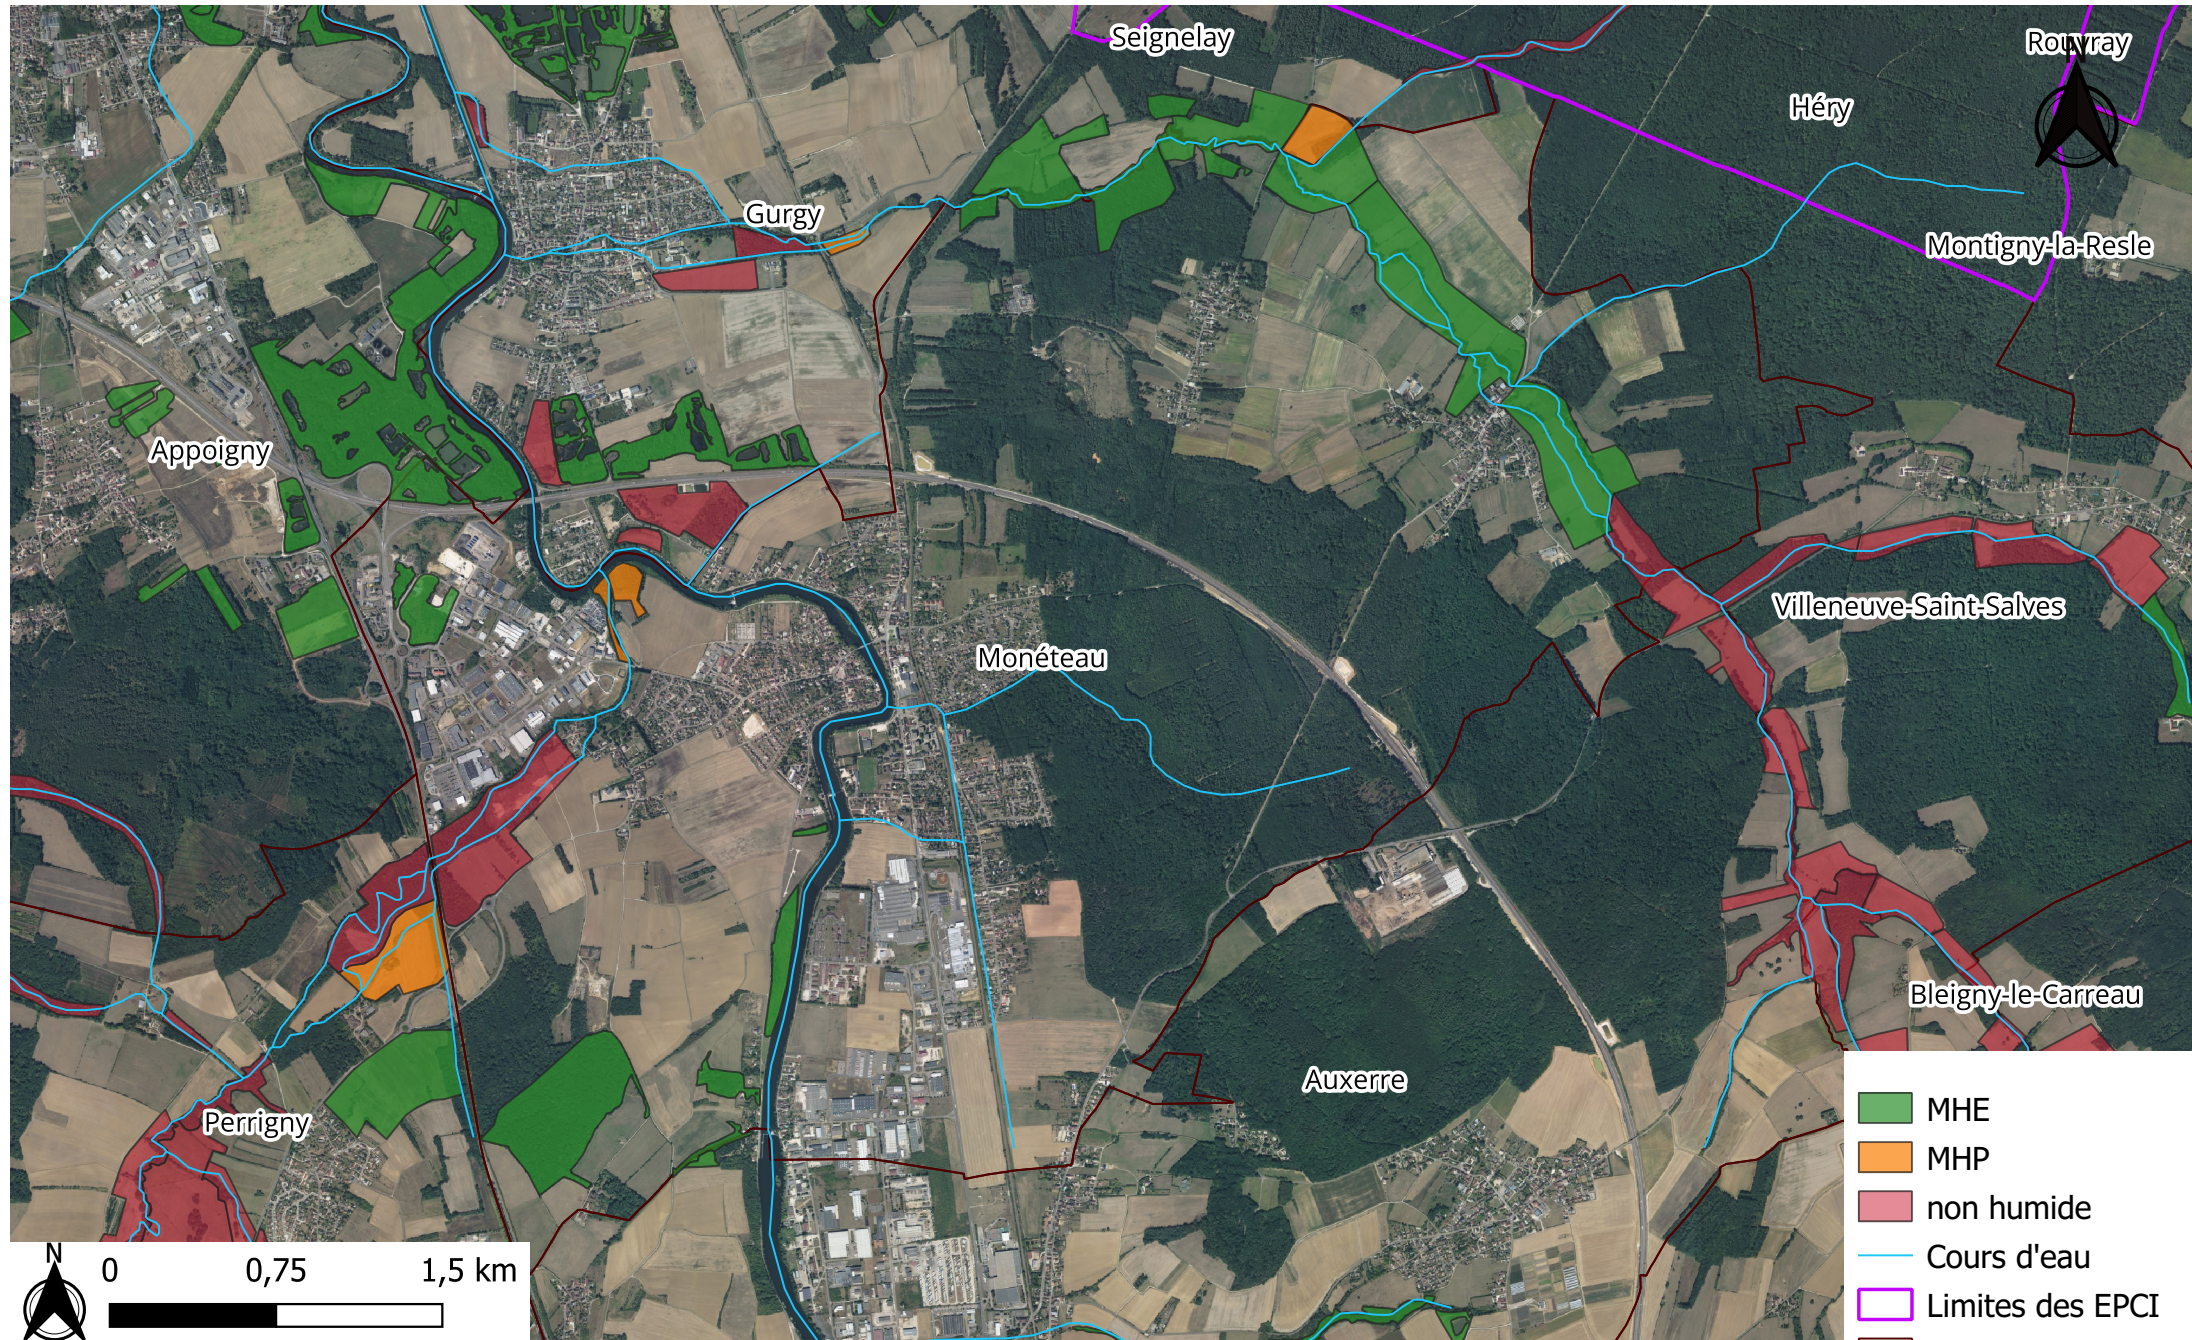

Lichères-près-Aigremont

- MHE
- MHP
- non humide
- Cours d'eau
- Limites des EPCI
- Limites communales

Lignorelles

- MHE
- MHP
- non humide
- Cours d'eau
- Limites des EPCI
- Limites communales

Ligny-le-Châtel

- MHE
- MHP
- non humide
- Cours d'eau
- Limites des EPCI
- Limites communales

Lindry

- MHE
- MHP
- non humide
- Cours d'eau
- Limites des EPCI
- Limites communales

Lucy-sur-Cure

- MHE
- MHP
- non humide
- Cours d'eau
- Limites des EPCI
- Limites communales

Mailly-la-Ville

Mailly-le-Château

Maligny

Mercy

Méré

Merry-la-Vallée

Migennes

- MHE
- MHP
- non humide
- Cours d'eau
- Limites des EPCI
- Limites communales

Monéteau

Mont-Saint-Sulpice

- MHE
- MHP
- non humide
- Cours d'eau
- Limites des EPCI
- Limites communales

Montigny-la-Resle

Neuilly

Neuvy-Sautour

Nitry

-  MHE
-  MHP
-  non humide
-  Cours d'eau
-  Limites des EPCI
-  Limites communales