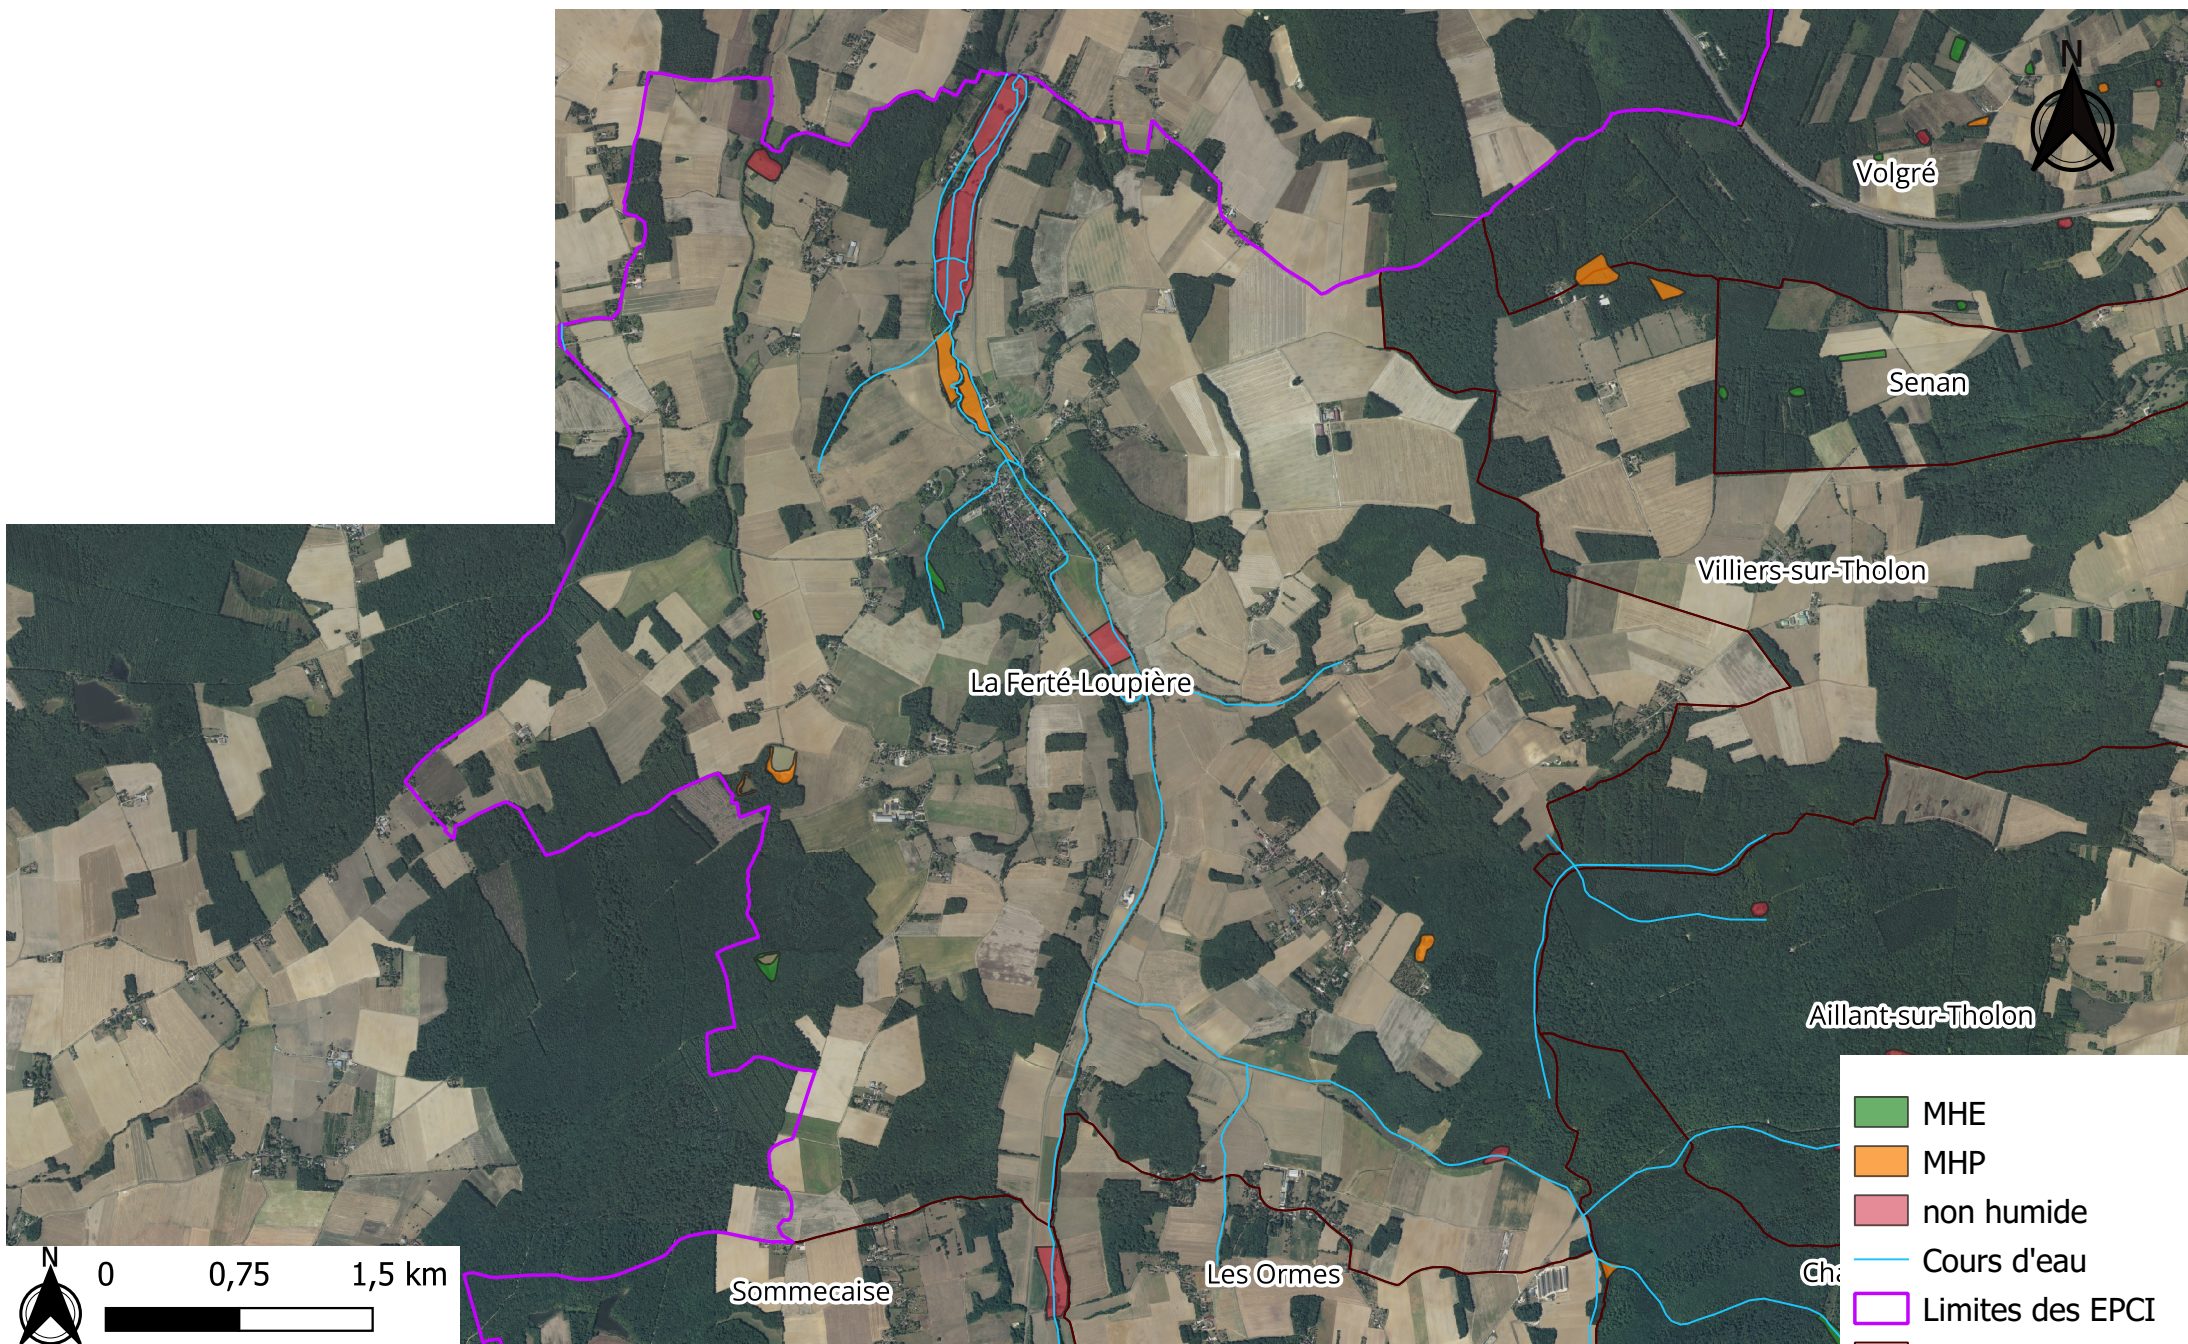

Gurgy

Gy-l'Evêque

- MHE
- MHP
- non humide
- Cours d'eau
- Limites des EPCI
- Limites communales

Hauterive

Héry

- MHE
- MHP
- non humide
- Cours d'eau
- Limites des EPCI
- Limites communales

Irancy

- MHE
- MHP
- non humide
- Cours d'eau
- Limites des EPCI
- Limites communales

Jaulges

- MHE
- MHP
- non humide
- Cours d'eau
- Limites des EPCI
- Limites communales

Jussy

- MHE
- MHP
- non humide
- Cours d'eau
- Limites des EPCI
- Limites communales

La Chapelle-Vaupelteigne

La Ferté-Loupière

Lichères-près-Aigremont

- MHE
- MHP
- non humide
- Cours d'eau
- Limites des EPCI
- Limites communales

Lignorelles

- MHE
- MHP
- non humide
- Cours d'eau
- Limites des EPCI
- Limites communales

Ligny-le-Châtel