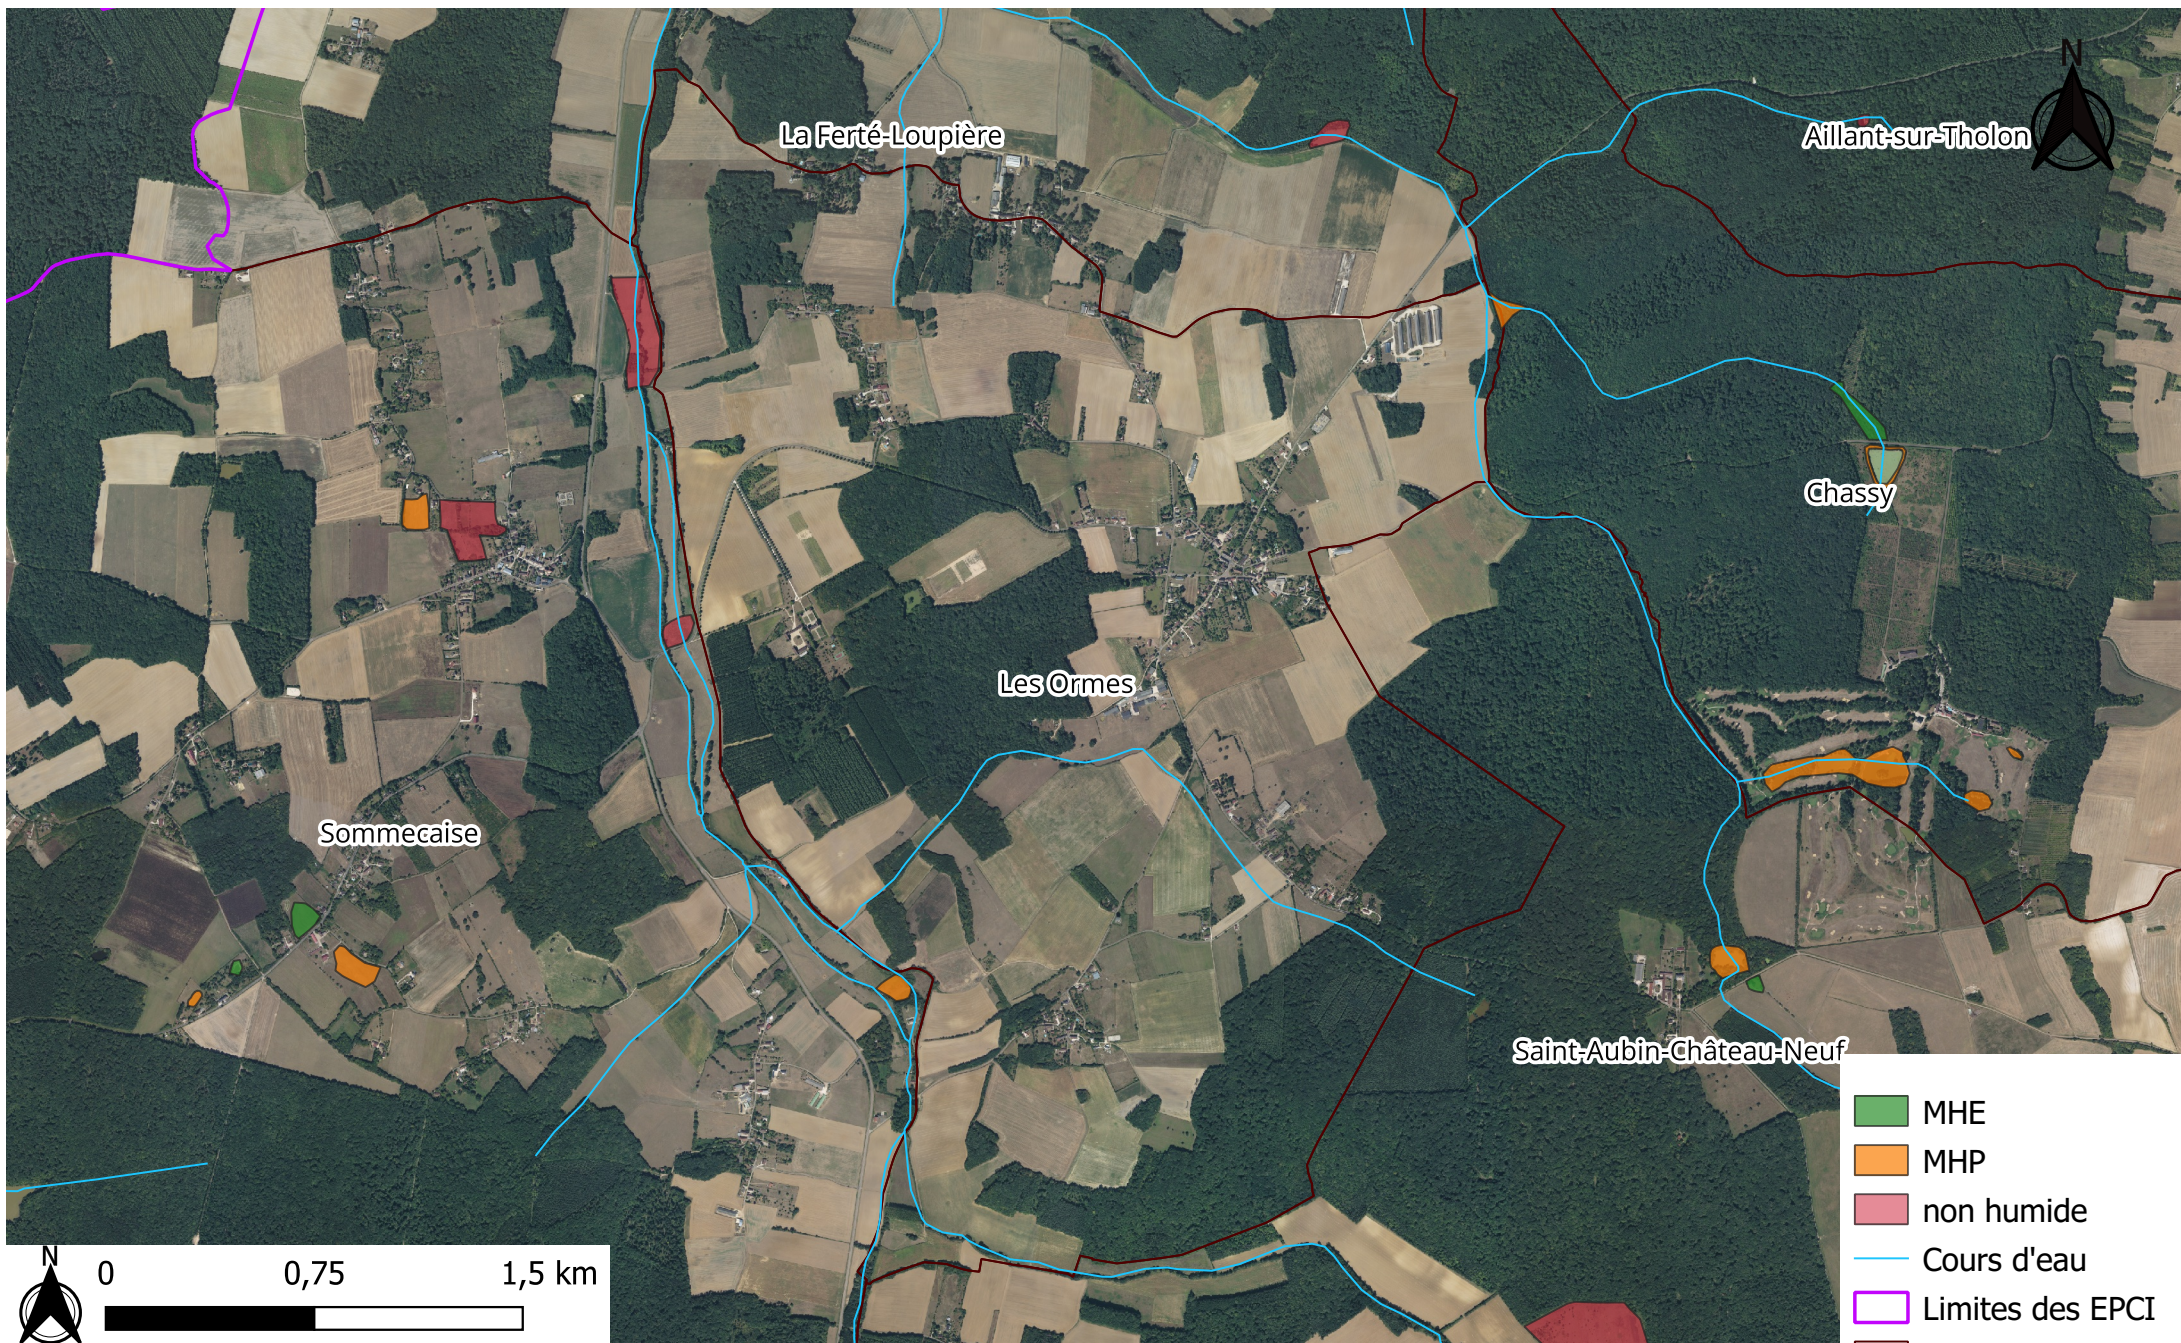

Les Ormes

- MHE
- MHP
- non humide
- Cours d'eau
- Limites des EPCI
- Limites communales