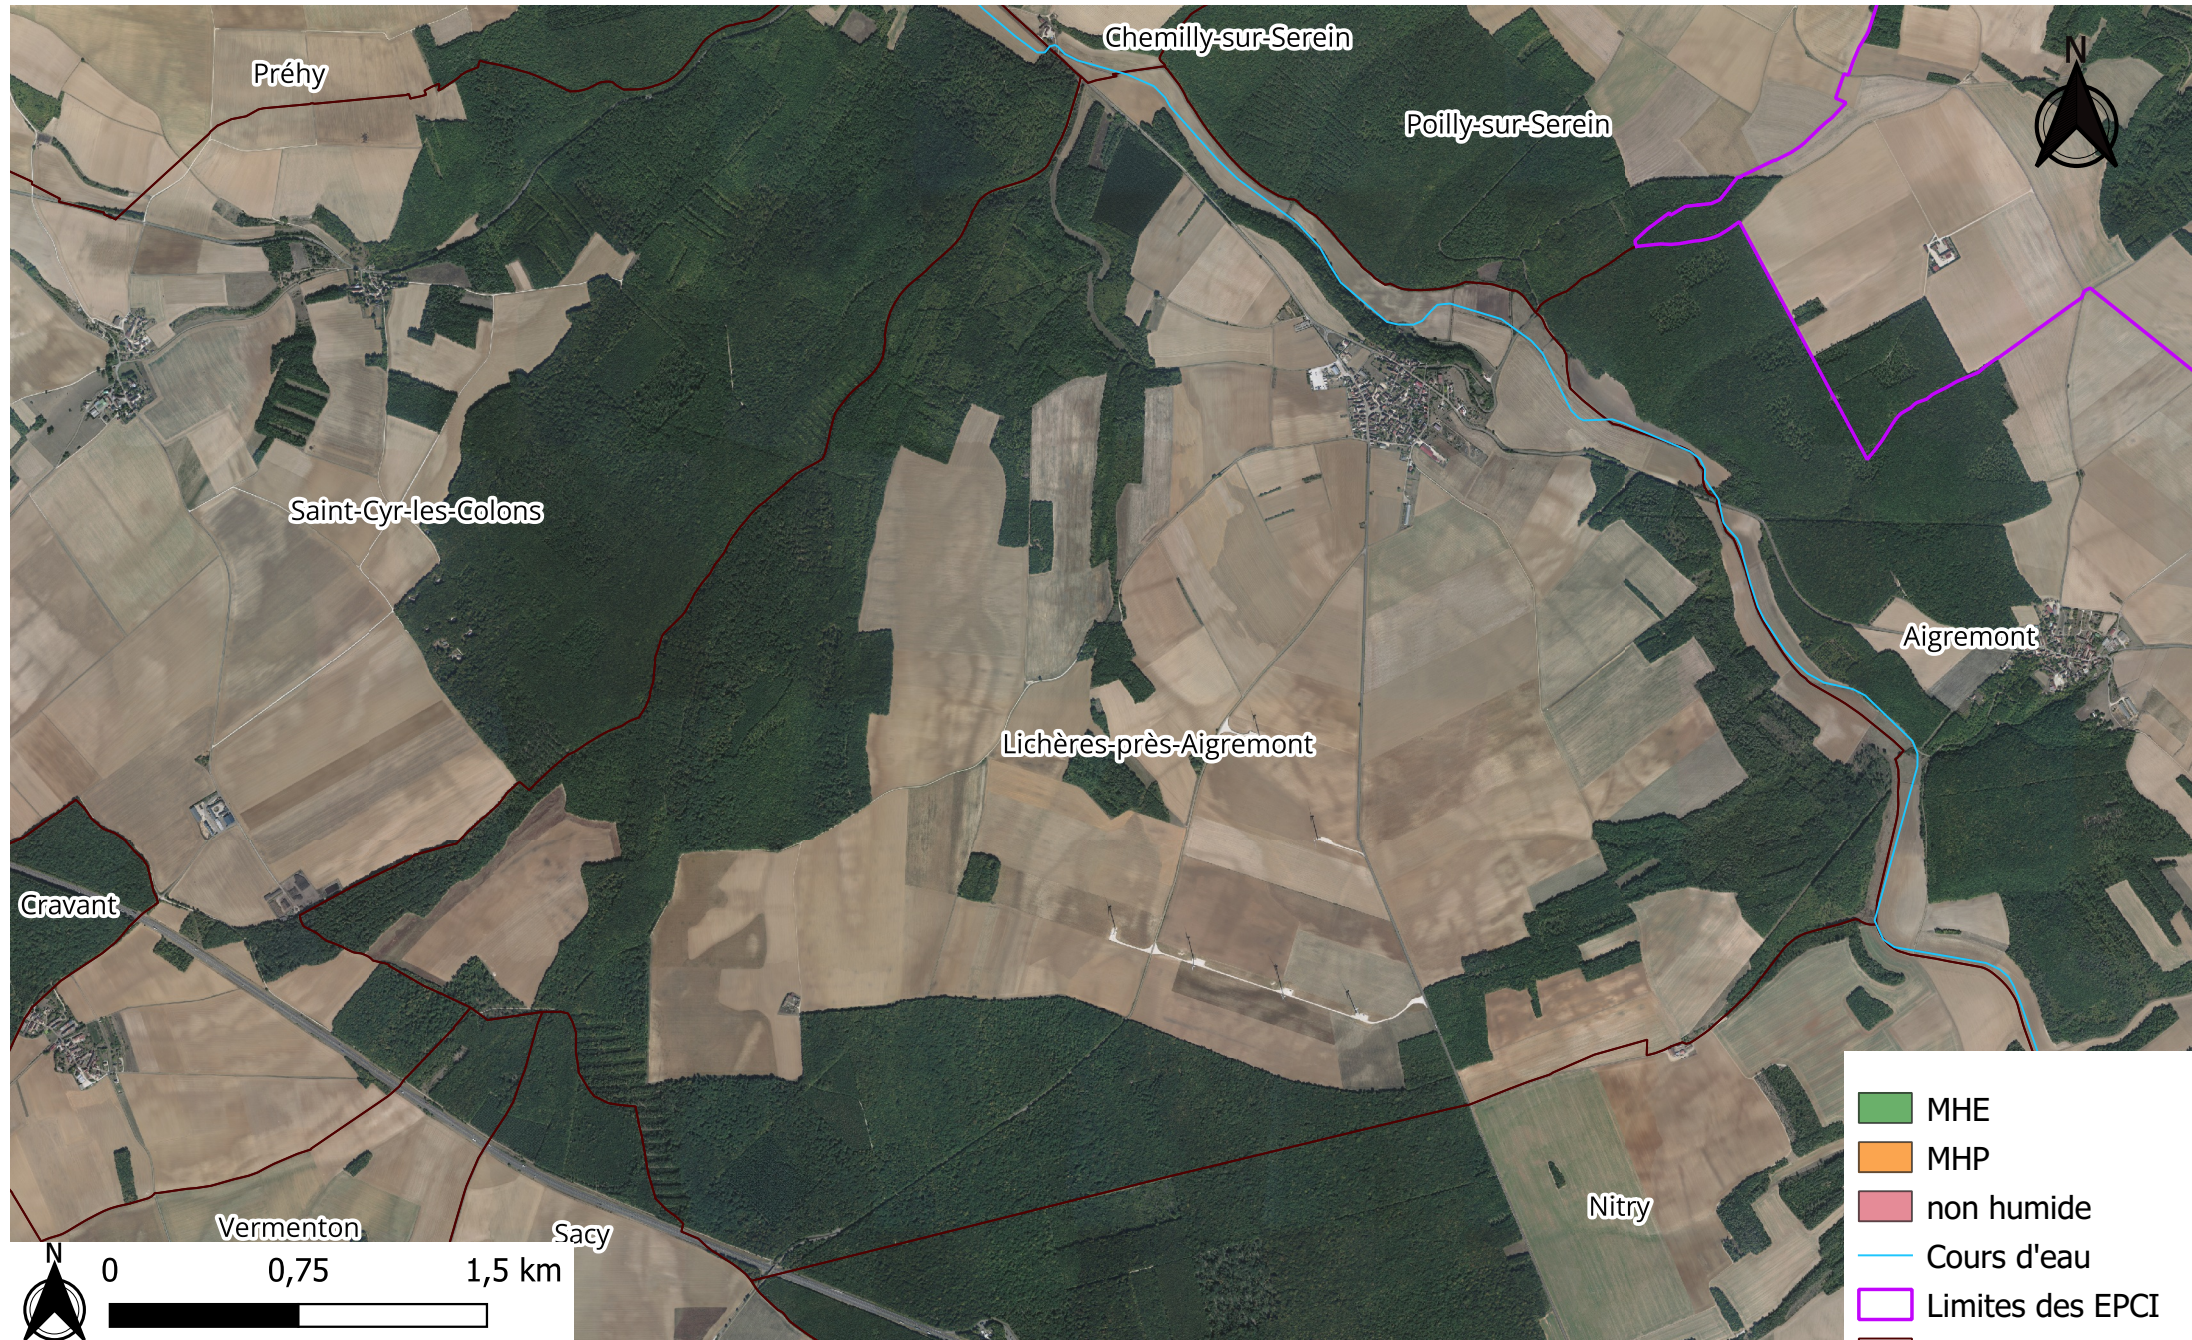

Jaulges

- MHE
- MHP
- non humide
- Cours d'eau
- Limites des EPCI
- Limites communales

Jussy

- MHE
- MHP
- non humide
- Cours d'eau
- Limites des EPCI
- Limites communales

La Chapelle-Vaupelteigne

La Ferté-Loupière

- MHE
- MHP
- non humide
- Cours d'eau
- Limites des EPCI
- Limites communales

Laduz

- MHE
- MHP
- non humide
- Cours d'eau
- Limites des EPCI
- Limites communales

Laroche-Saint-Cydroine

Lasson

Les Ormes

- MHE
- MHP
- non humide
- Cours d'eau
- Limites des EPCI
- Limites communales

Lichères-près-Aigremont

- MHE
- MHP
- non humide
- Cours d'eau
- Limites des EPCI
- Limites communales

Lignorelles

- MHE
- MHP
- non humide
- Cours d'eau
- Limites des EPCI
- Limites communales

Ligny-le-Châtel