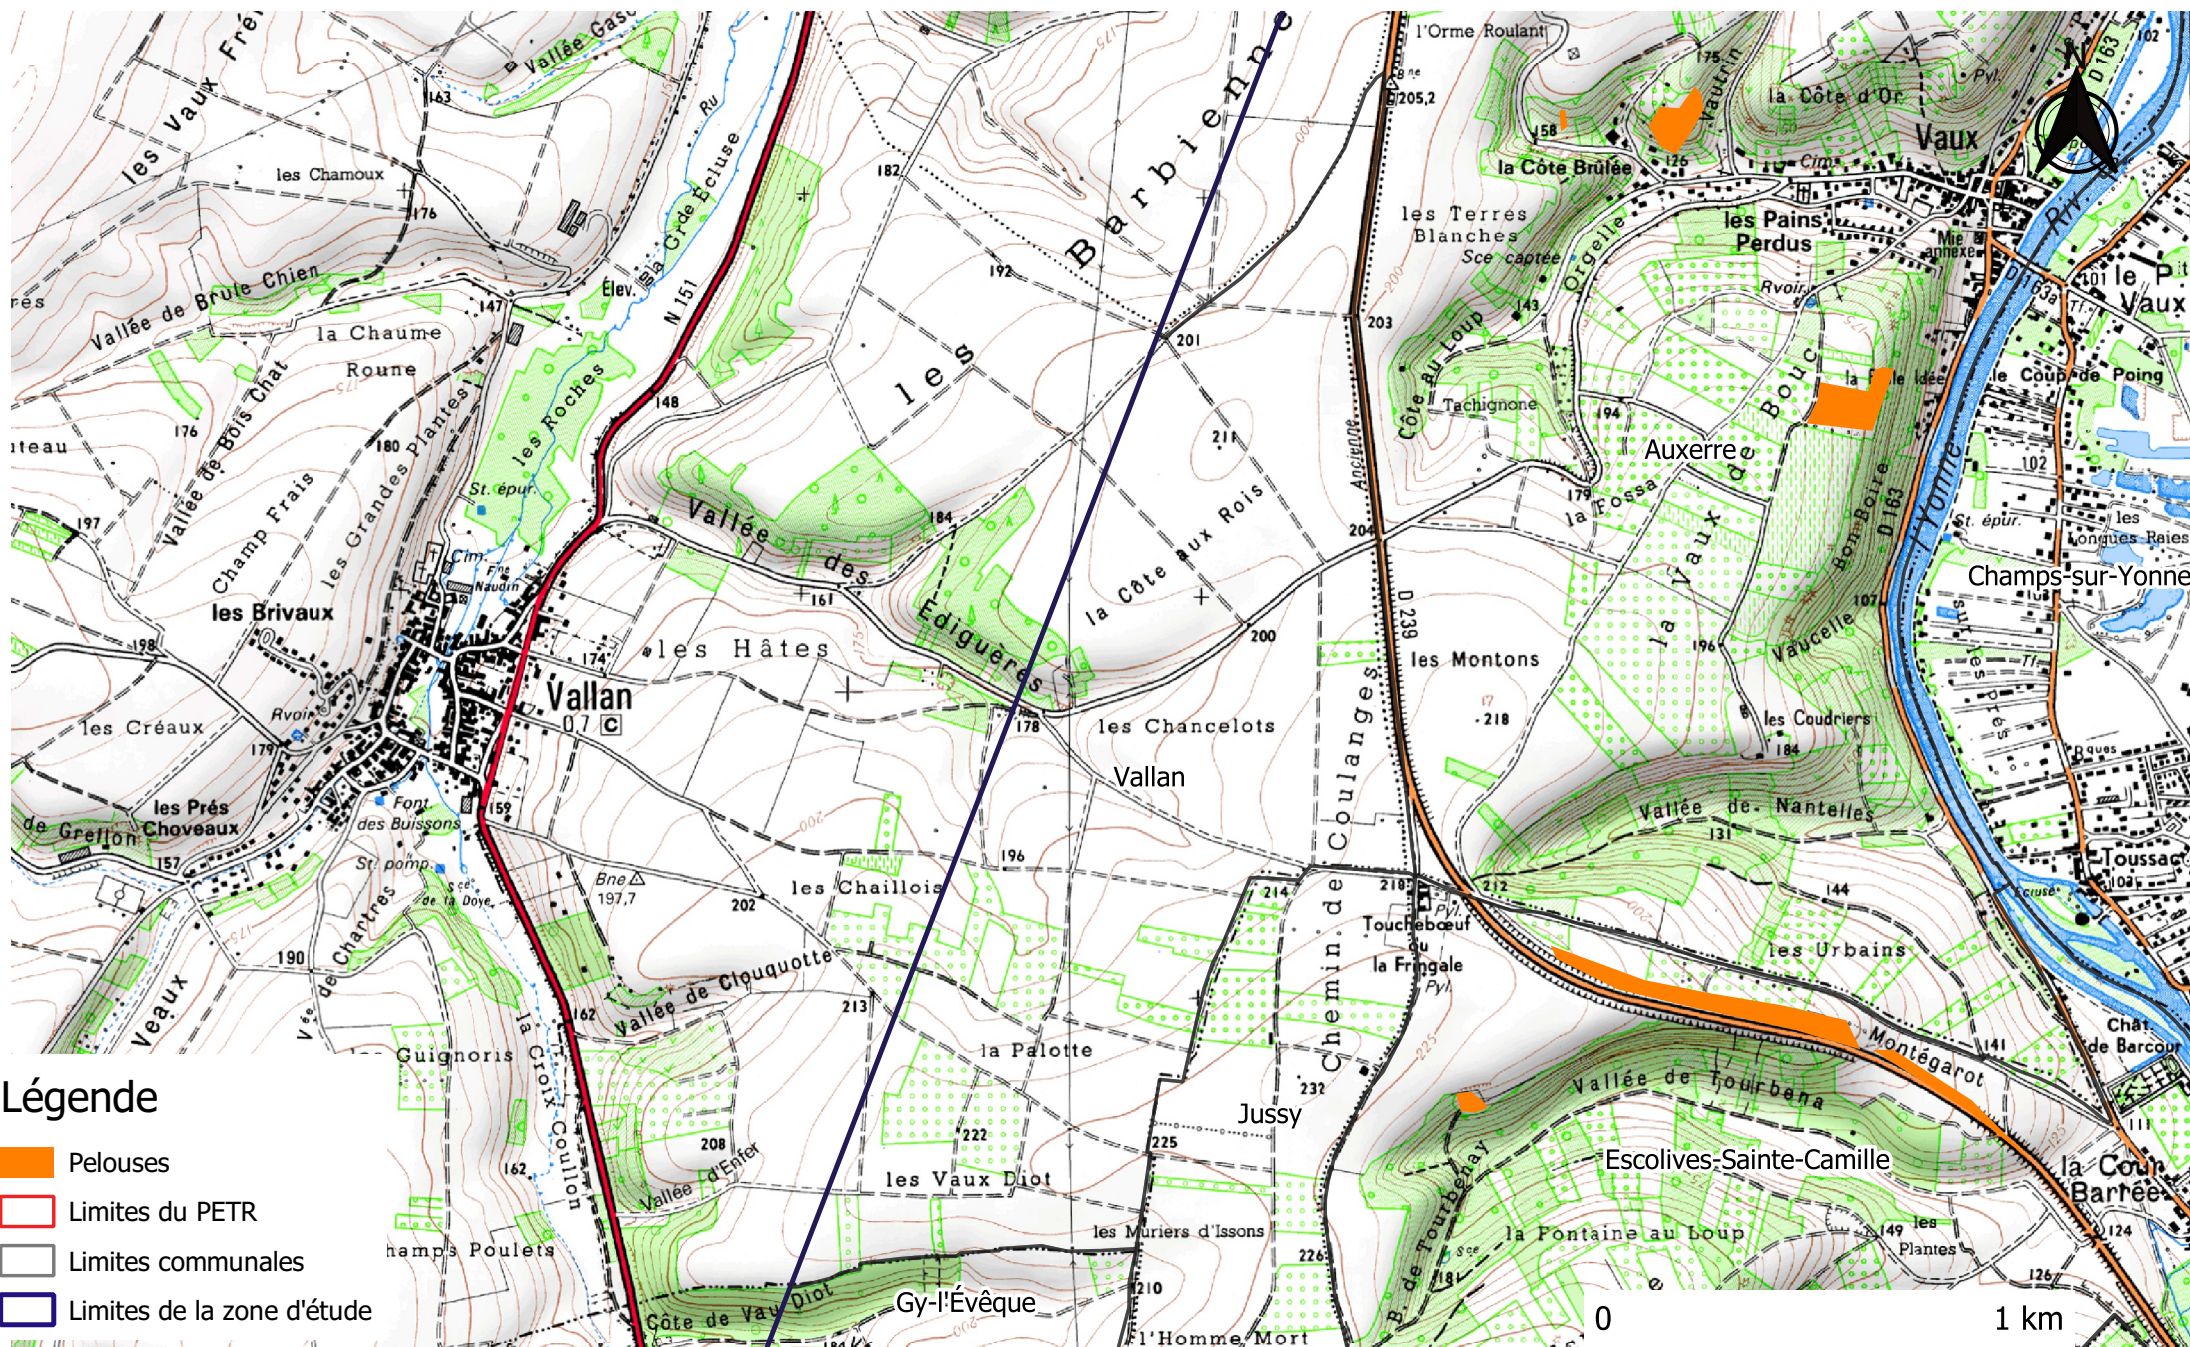

Mailly-le-Château

Mercy

- ### Légende
-  Pelouses
 -  Limites du PETR
 -  Limites communales
 -  Limites de la zone d'étude

Neuvy-Sautour

- ### Légende
-  Pelouses
 -  Limites du PETR
 -  Limites communales
 -  Limites de la zone d'étude

Saint-Bris-le-Vineux

Saint-Cyr-les-Colons

Sainte-Pallaye

Sery

Sormery

Trucy-sur-Yonne

Turny

Val-de-Mercy

- ### Légende
-  Pelouses
 -  Limites du PETR
 -  Limites communales
 -  Limites de la zone d'étude

Vallan

Venizy

Venoy

Vermenton

- Légende**
-  Pelouses
 -  Limites du PÉTR
 -  Limites communales
 -  Limites de la zone d'étude

Vincelles

Vincelottes

- Légende**
-  Pelouses
 -  Limites du PÉTR
 -  Limites communales
 -  Limites de la zone d'étude