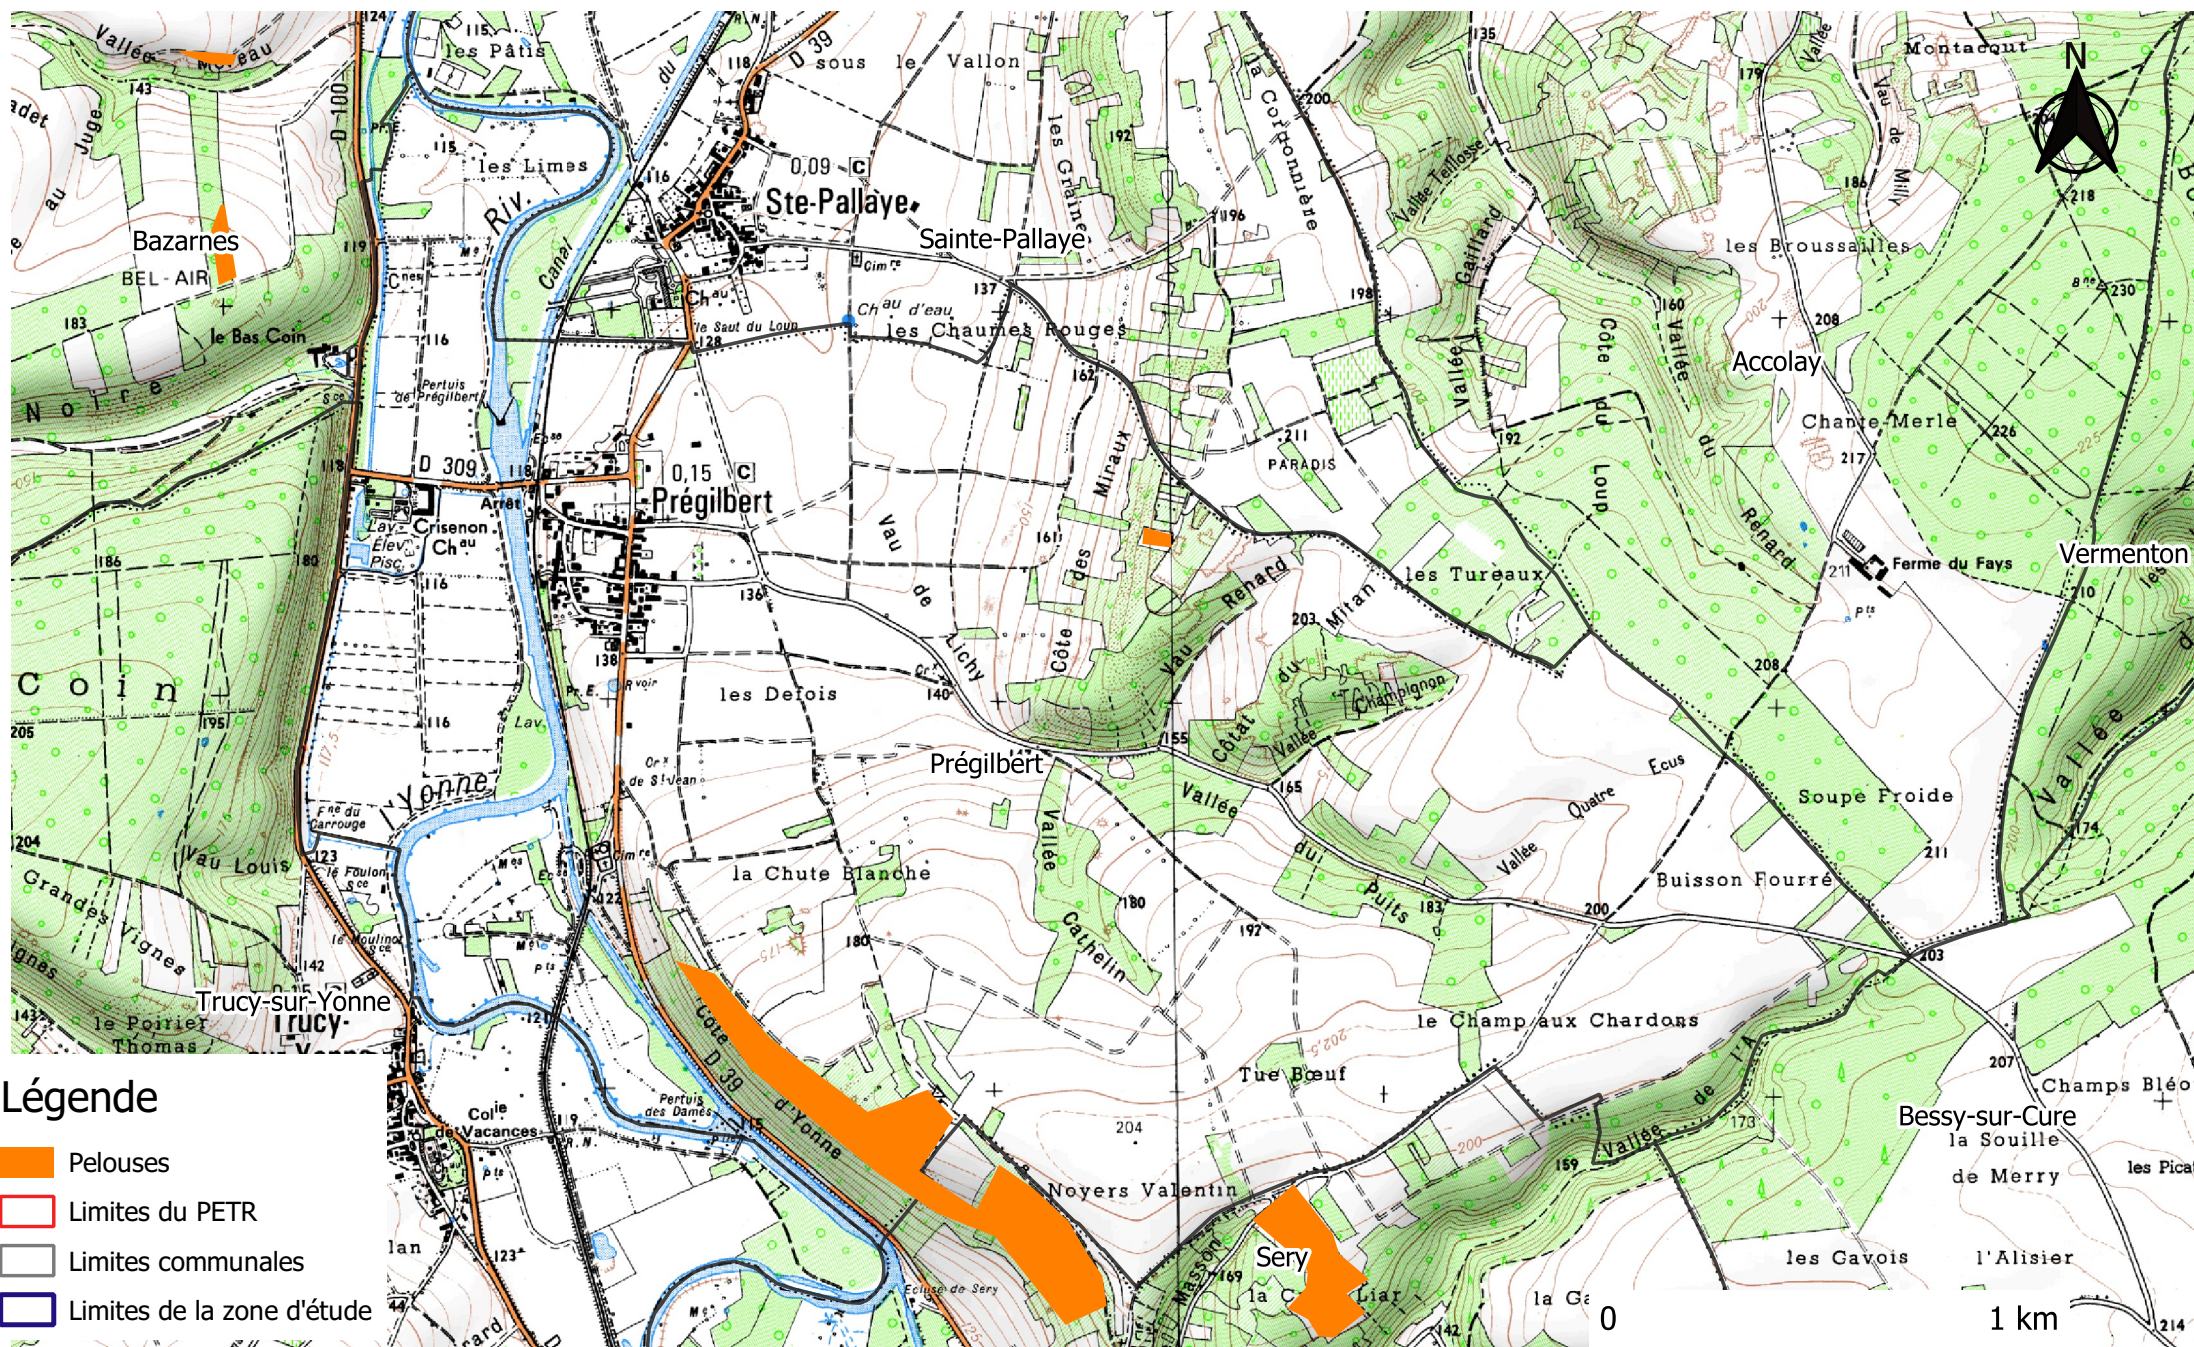

Mailly-le-Château

Mercy

- ### Légende
-  Pelouses
 -  Limites du PETR
 -  Limites communales
 -  Limites de la zone d'étude

Neuvy-Sautour

- ### Légende
-  Pelouses
 -  Limites du PETR
 -  Limites communales
 -  Limites de la zone d'étude

Paroy-en-Othe

- Légende**
- Limites du P.E.T.R.
 - Limites communales
 - Limites de la zone d'étude

Prégilbert

Quenne

Sacy

- ### Légende
-  Pelouses
 -  Limites du PETR
 -  Limites communales
 -  Limites de la zone d'étude

Saint-Bris-le-Vineux

Saint-Cyr-les-Colons

Sainte-Pallaye

Sery

Sormery

Trucy-sur-Yonne

Turny

Val-de-Mercy

Vincelles

Vincelottes

- Légende**
-  Pelouses
 -  Limites du PÉTR
 -  Limites communales
 -  Limites de la zone d'étude