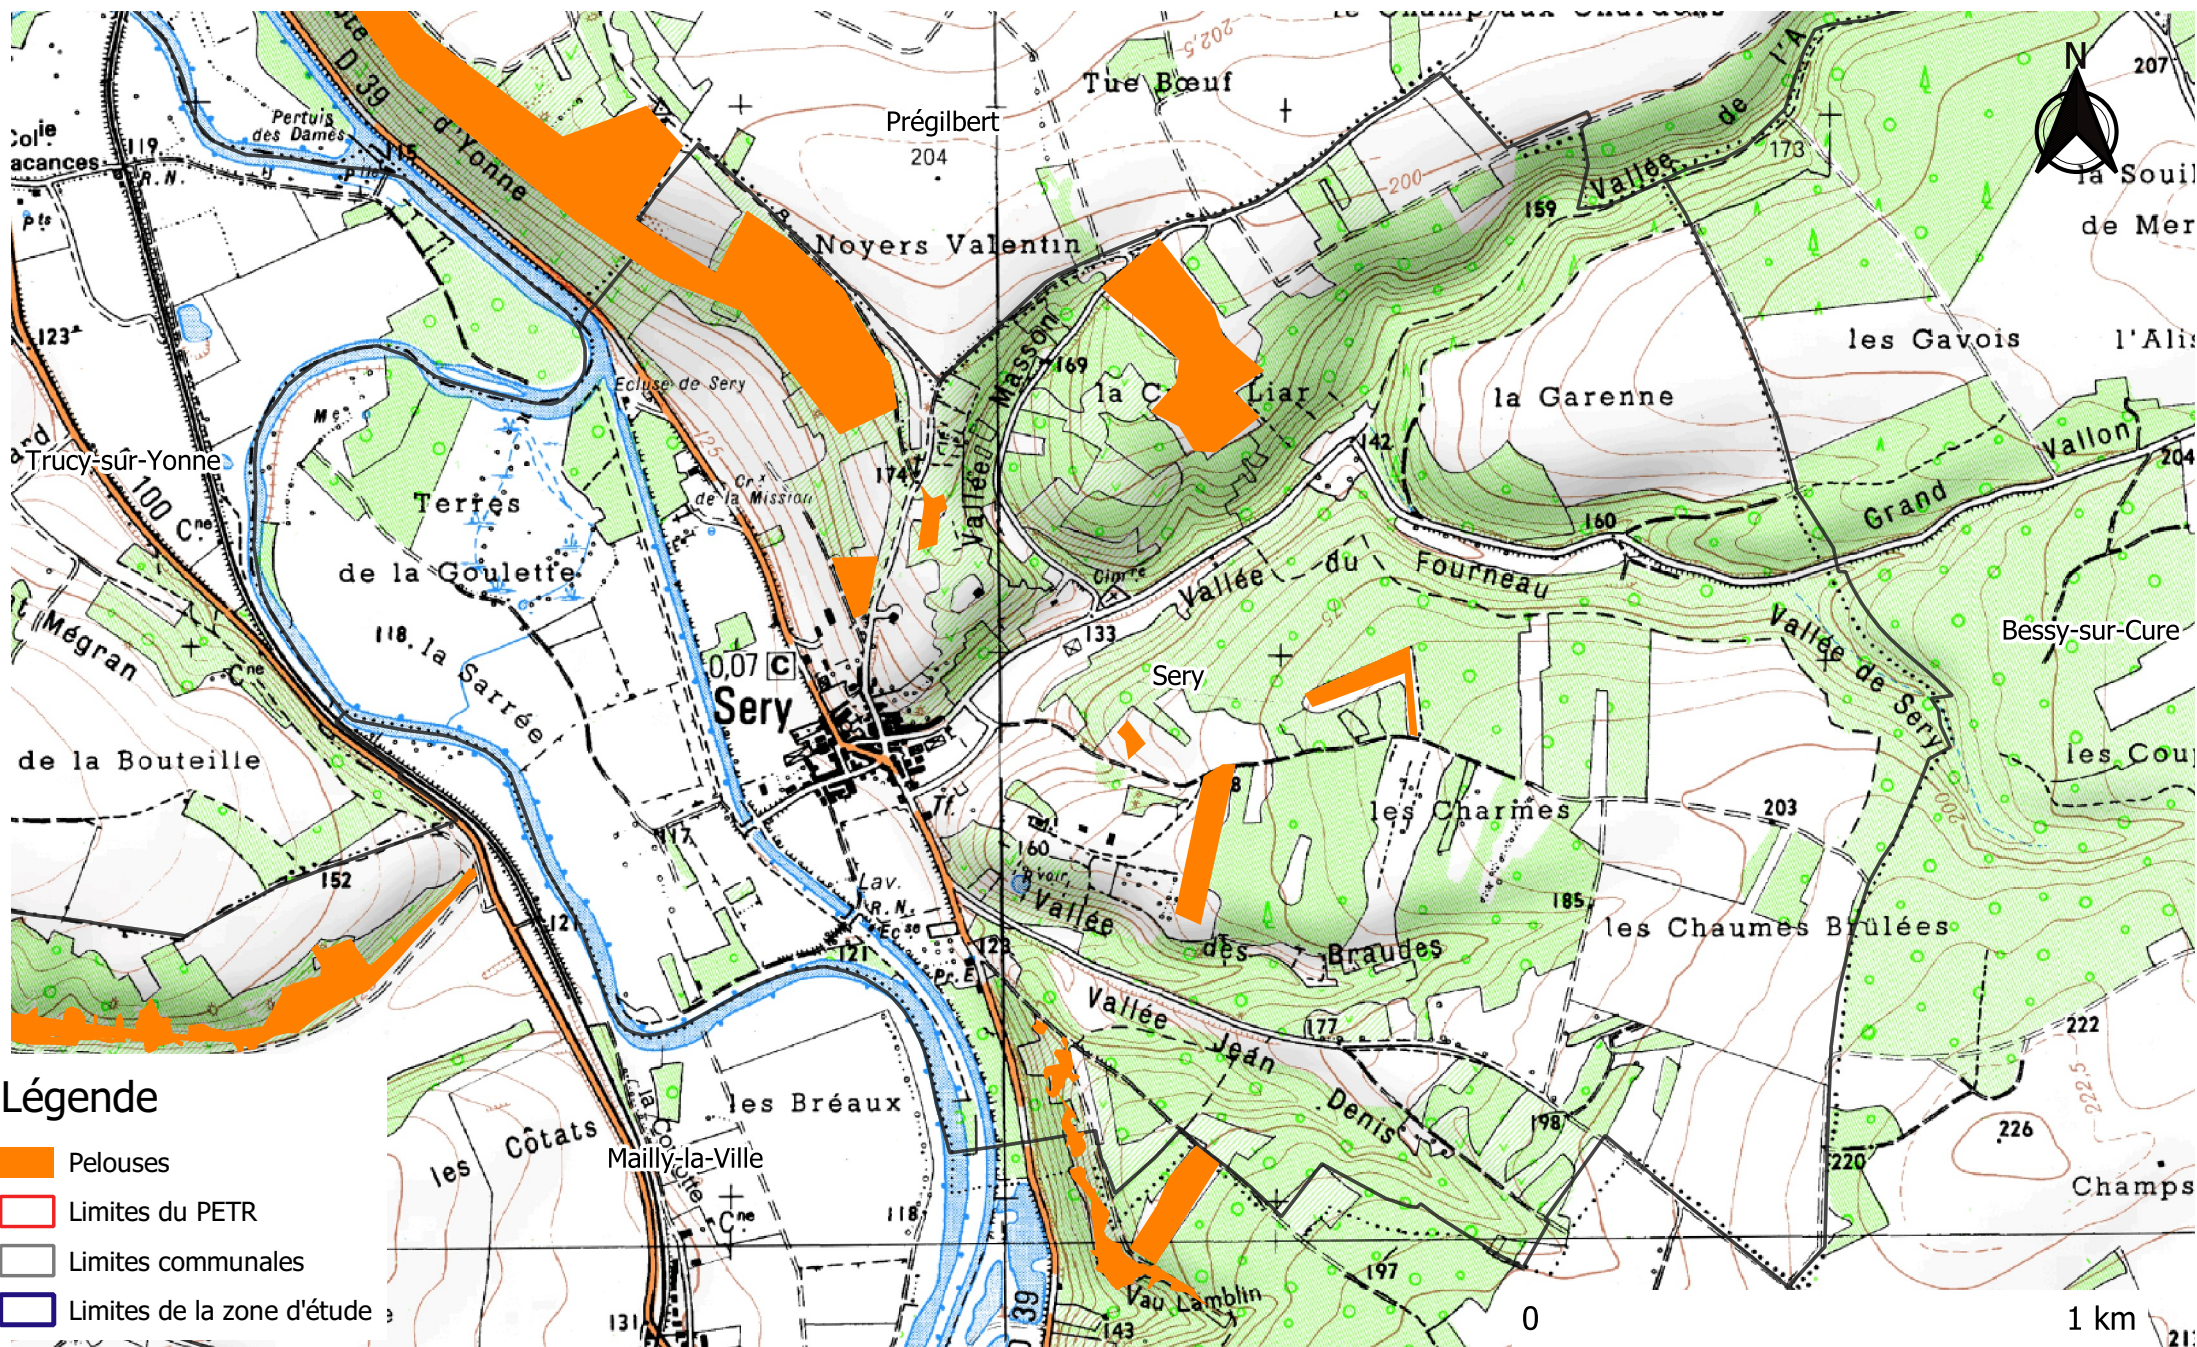

Mailly-le-Château

Mercy

- ### Légende
-  Pelouses
 -  Limites du PETR
 -  Limites communales
 -  Limites de la zone d'étude

Neuvy-Sautour

- ### Légende
-  Pelouses
 -  Limites du PETR
 -  Limites communales
 -  Limites de la zone d'étude

Saint-Bris-le-Vineux

Saint-Cyr-les-Colons

Sainte-Pallaye

Sery

Sormery

Trucy-sur-Yonne

Turny

Val-de-Mercy

- ### Légende
-  Pelouses
 -  Limites du PETR
 -  Limites communales
 -  Limites de la zone d'étude

Vallan

Venizy

Venoy

Vermenton

- Légende**
-  Pelouses
 -  Limites du PÉTR
 -  Limites communales
 -  Limites de la zone d'étude

Vincelles

Vincelottes

- Légende**
-  Pelouses
 -  Limites du PÉTR
 -  Limites communales
 -  Limites de la zone d'étude