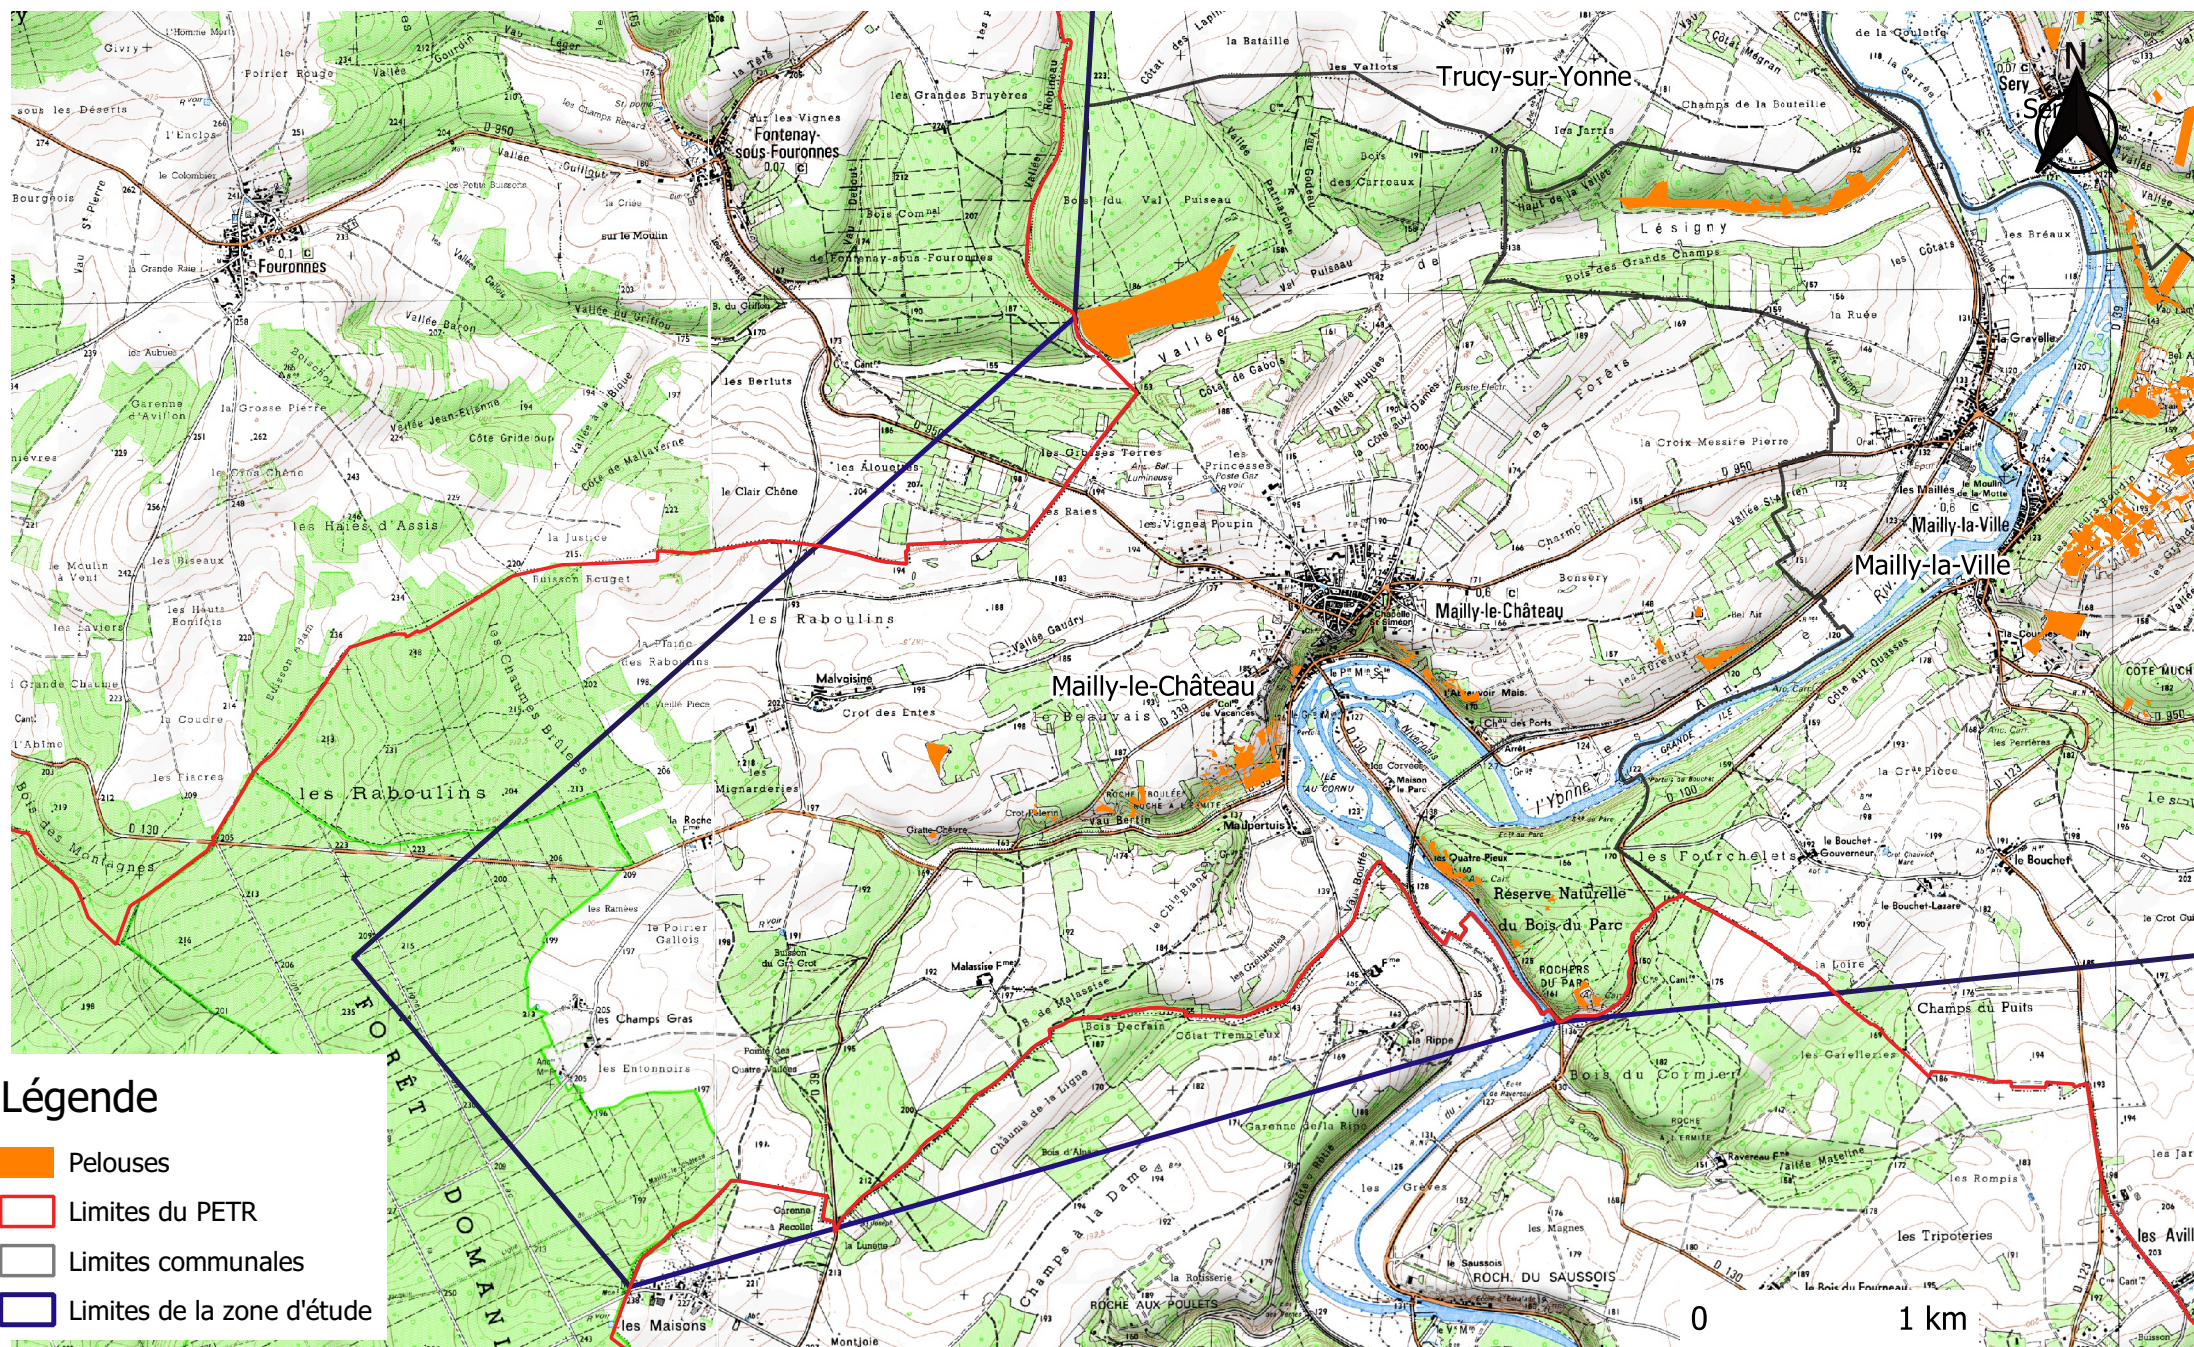

Mailly-le-Château

Mercy

- ### Légende
-  Pelouses
 -  Limites du PETR
 -  Limites communales
 -  Limites de la zone d'étude

Neuvy-Sautour

- ### Légende
-  Pelouses
 -  Limites du PETR
 -  Limites communales
 -  Limites de la zone d'étude

Paroy-en-Othe

- Légende**
- Limites du P.E.T.R.
 - Limites communales
 - Limites de la zone d'étude

Prégilbert

Quenne

Sacy

- ### Légende
-  Pelouses
 -  Limites du PETR
 -  Limites communales
 -  Limites de la zone d'étude

Saint-Bris-le-Vineux

Saint-Cyr-les-Colons

Sainte-Pallaye

Sery

Sormery

Trucy-sur-Yonne

Turny

Val-de-Mercy

Vincelles

Vincelottes

- Légende**
-  Pelouses
 -  Limites du PÉTR
 -  Limites communales
 -  Limites de la zone d'étude