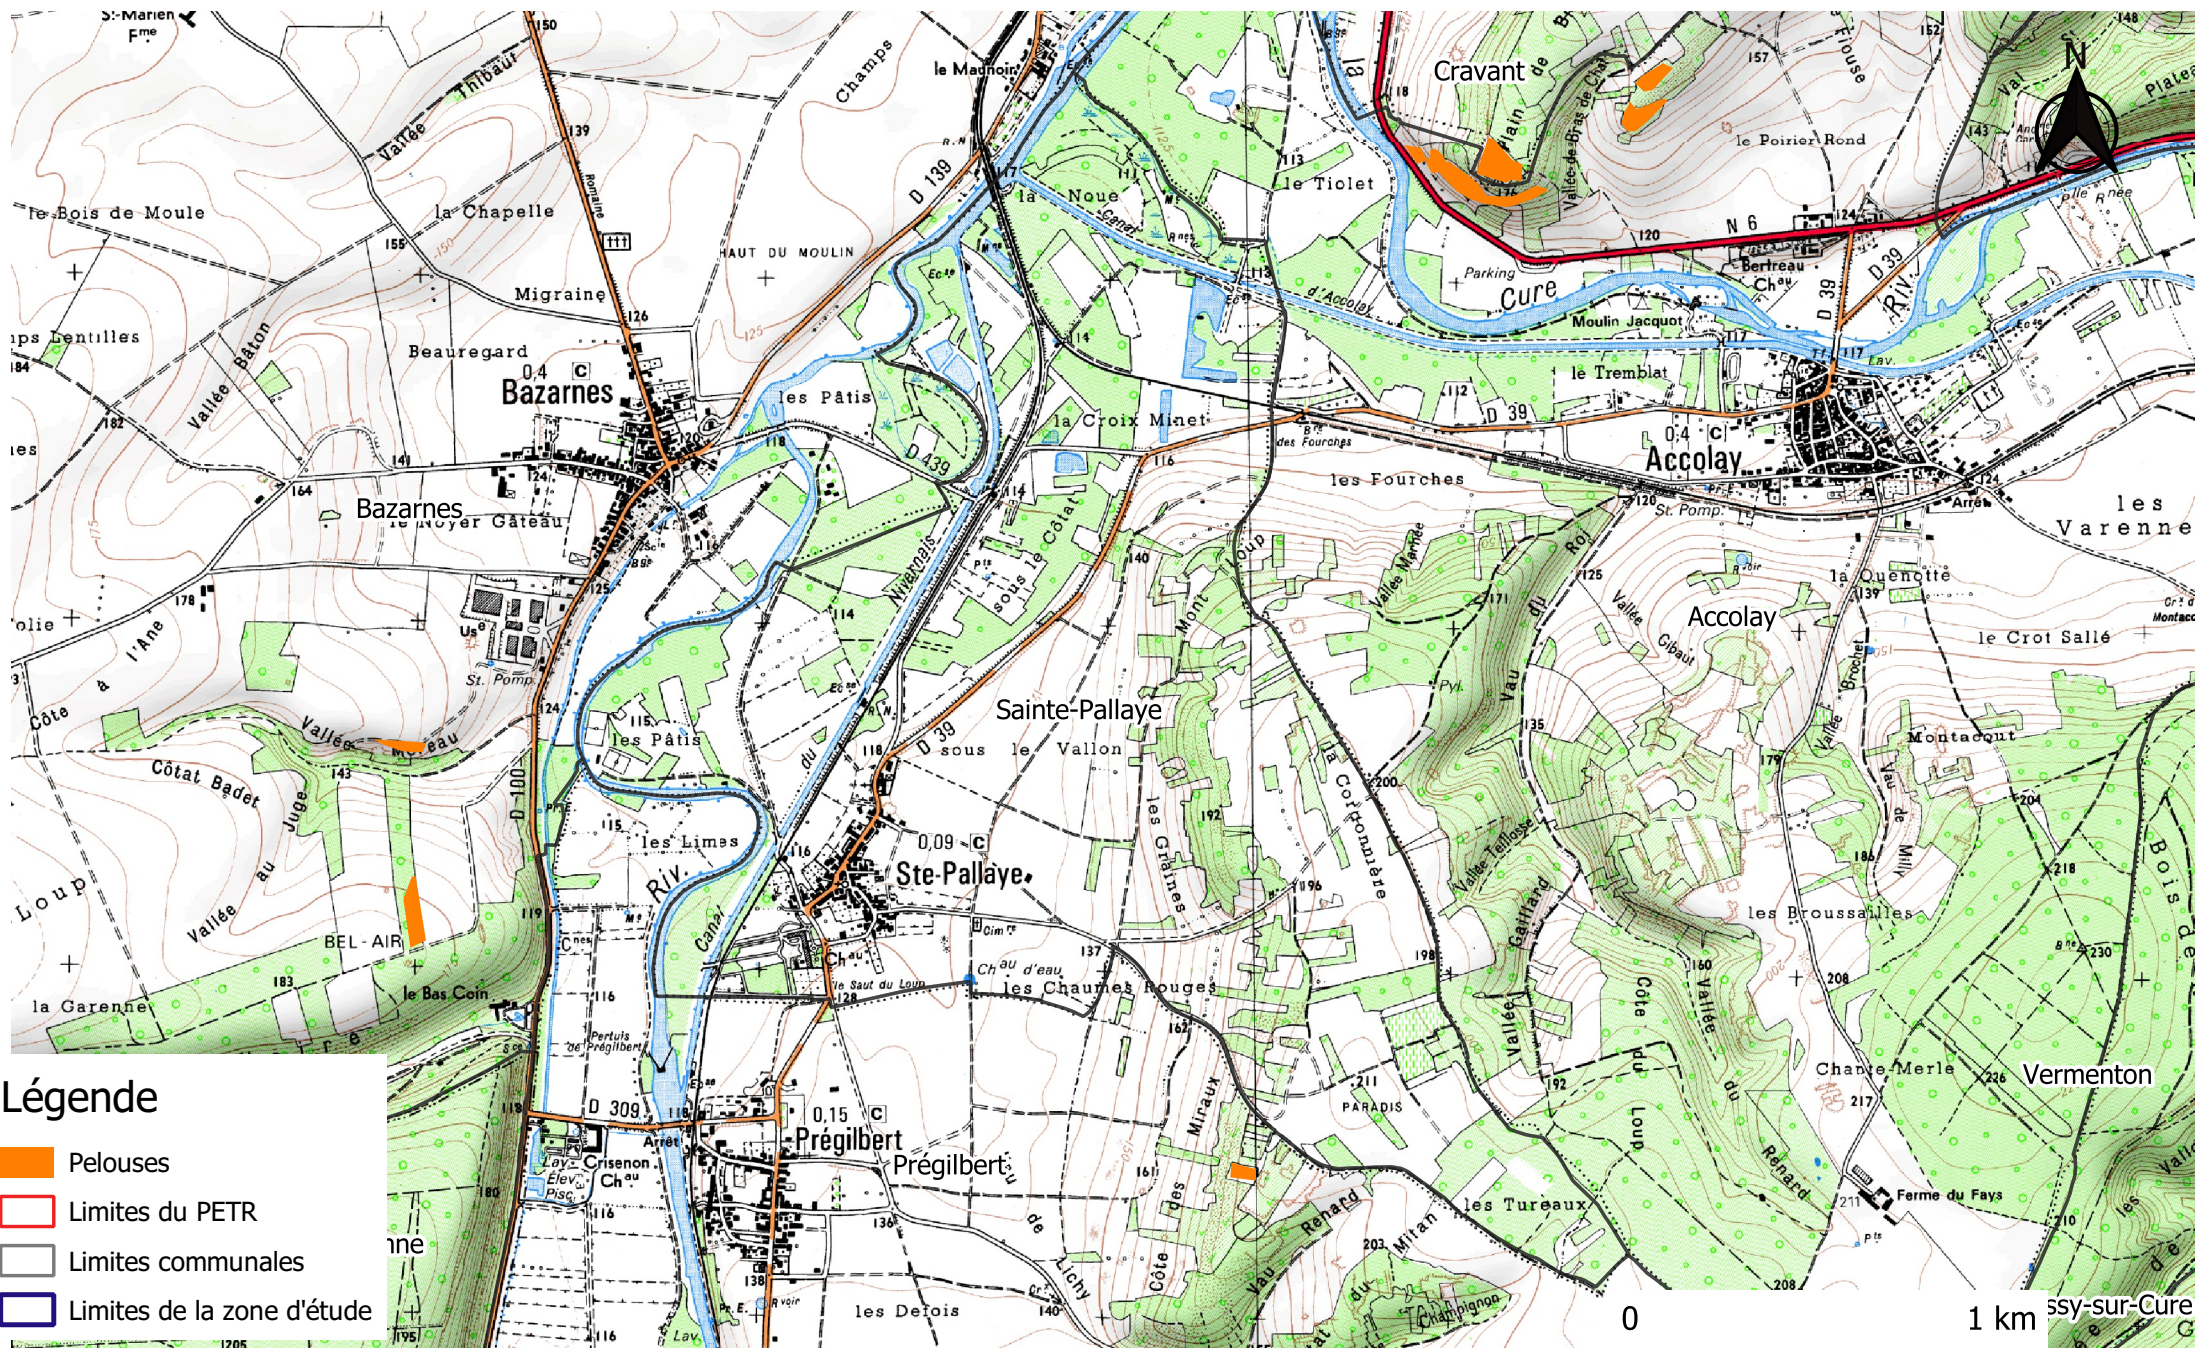

Mailly-le-Château

Mercy

- ### Légende
-  Pelouses
 -  Limites du PETR
 -  Limites communales
 -  Limites de la zone d'étude

Neuvy-Sautour

- ### Légende
-  Pelouses
 -  Limites du PETR
 -  Limites communales
 -  Limites de la zone d'étude

Paroy-en-Othe

- Légende**
- Limites du P.E.T.R.
 - Limites communales
 - Limites de la zone d'étude

Prégilbert

Quenne

Sacy

- ### Légende
-  Pelouses
 -  Limites du PETR
 -  Limites communales
 -  Limites de la zone d'étude

Saint-Bris-le-Vineux

Saint-Cyr-les-Colons

Sainte-Pallaye

Sery

Sormery

Trucy-sur-Yonne

Turny

Val-de-Mercy

Vincelles

Vincelottes

- Légende**
-  Pelouses
 -  Limites du PÉTR
 -  Limites communales
 -  Limites de la zone d'étude