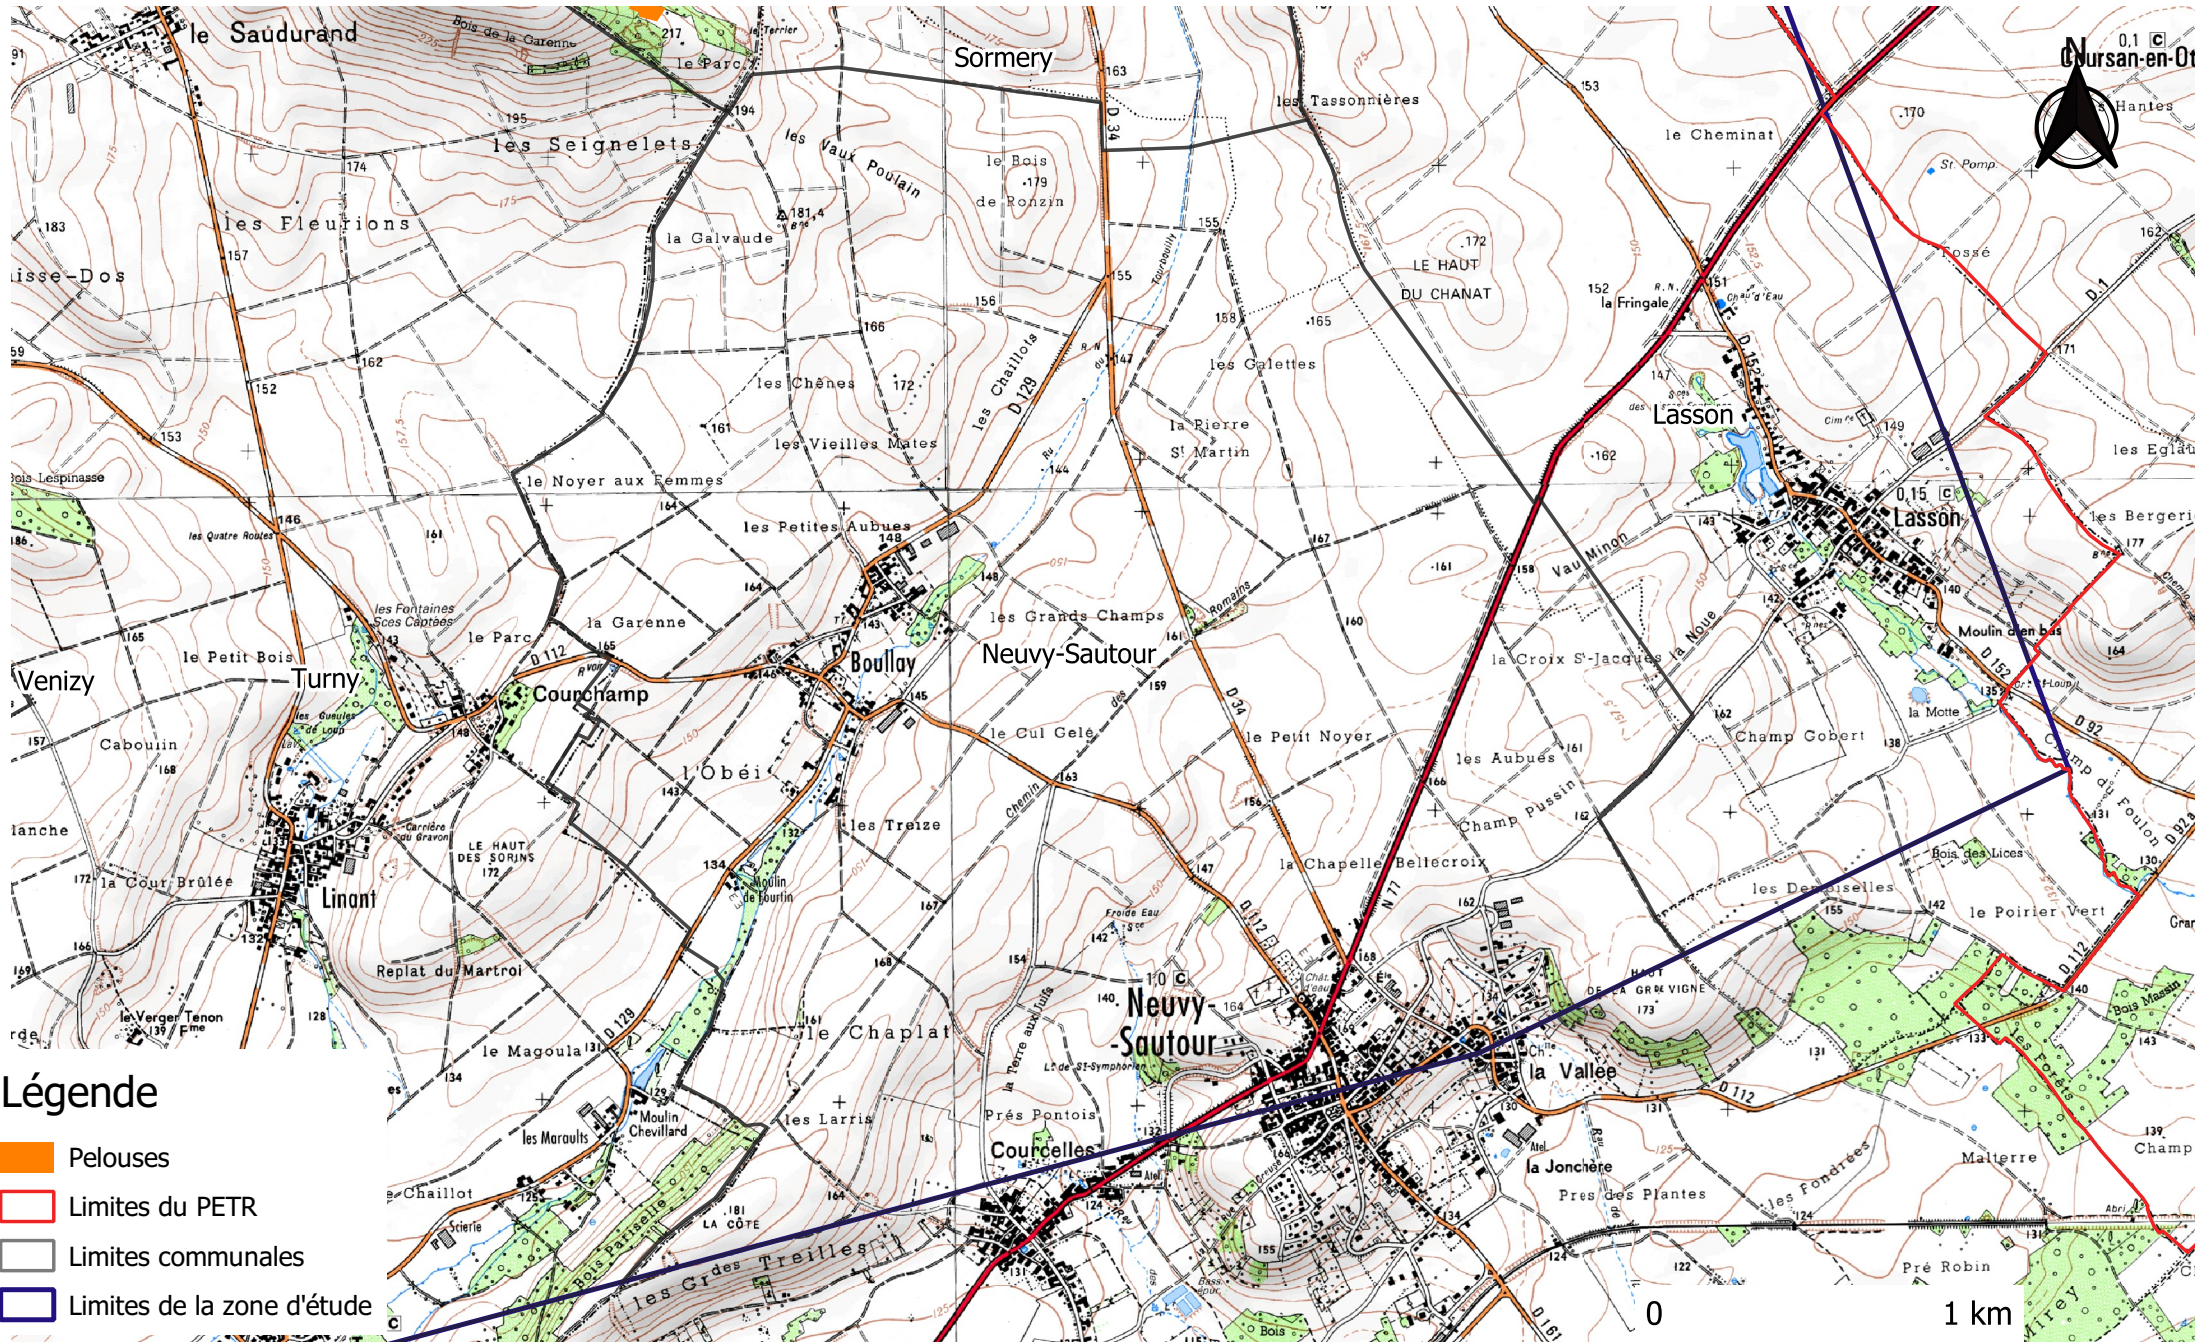

Mailly-le-Château

Mercy

- ### Légende
-  Pelouses
 -  Limites du PETR
 -  Limites communales
 -  Limites de la zone d'étude

Neuvy-Sautour

- ### Légende
-  Pelouses
 -  Limites du PETR
 -  Limites communales
 -  Limites de la zone d'étude

Paroy-en-Othe

- Légende**
- Limites du P.E.T.R.
 - Limites communales
 - Limites de la zone d'étude

Prégilbert

Quenne

Sacy

- ### Légende
-  Pelouses
 -  Limites du PETR
 -  Limites communales
 -  Limites de la zone d'étude

Saint-Bris-le-Vineux

Saint-Cyr-les-Colons

Sainte-Pallaye

Sery

Sormery

Trucy-sur-Yonne

Turny

Val-de-Mercy

Vincelles

Vincelottes

- Légende**
-  Pelouses
 -  Limites du PÉTR
 -  Limites communales
 -  Limites de la zone d'étude