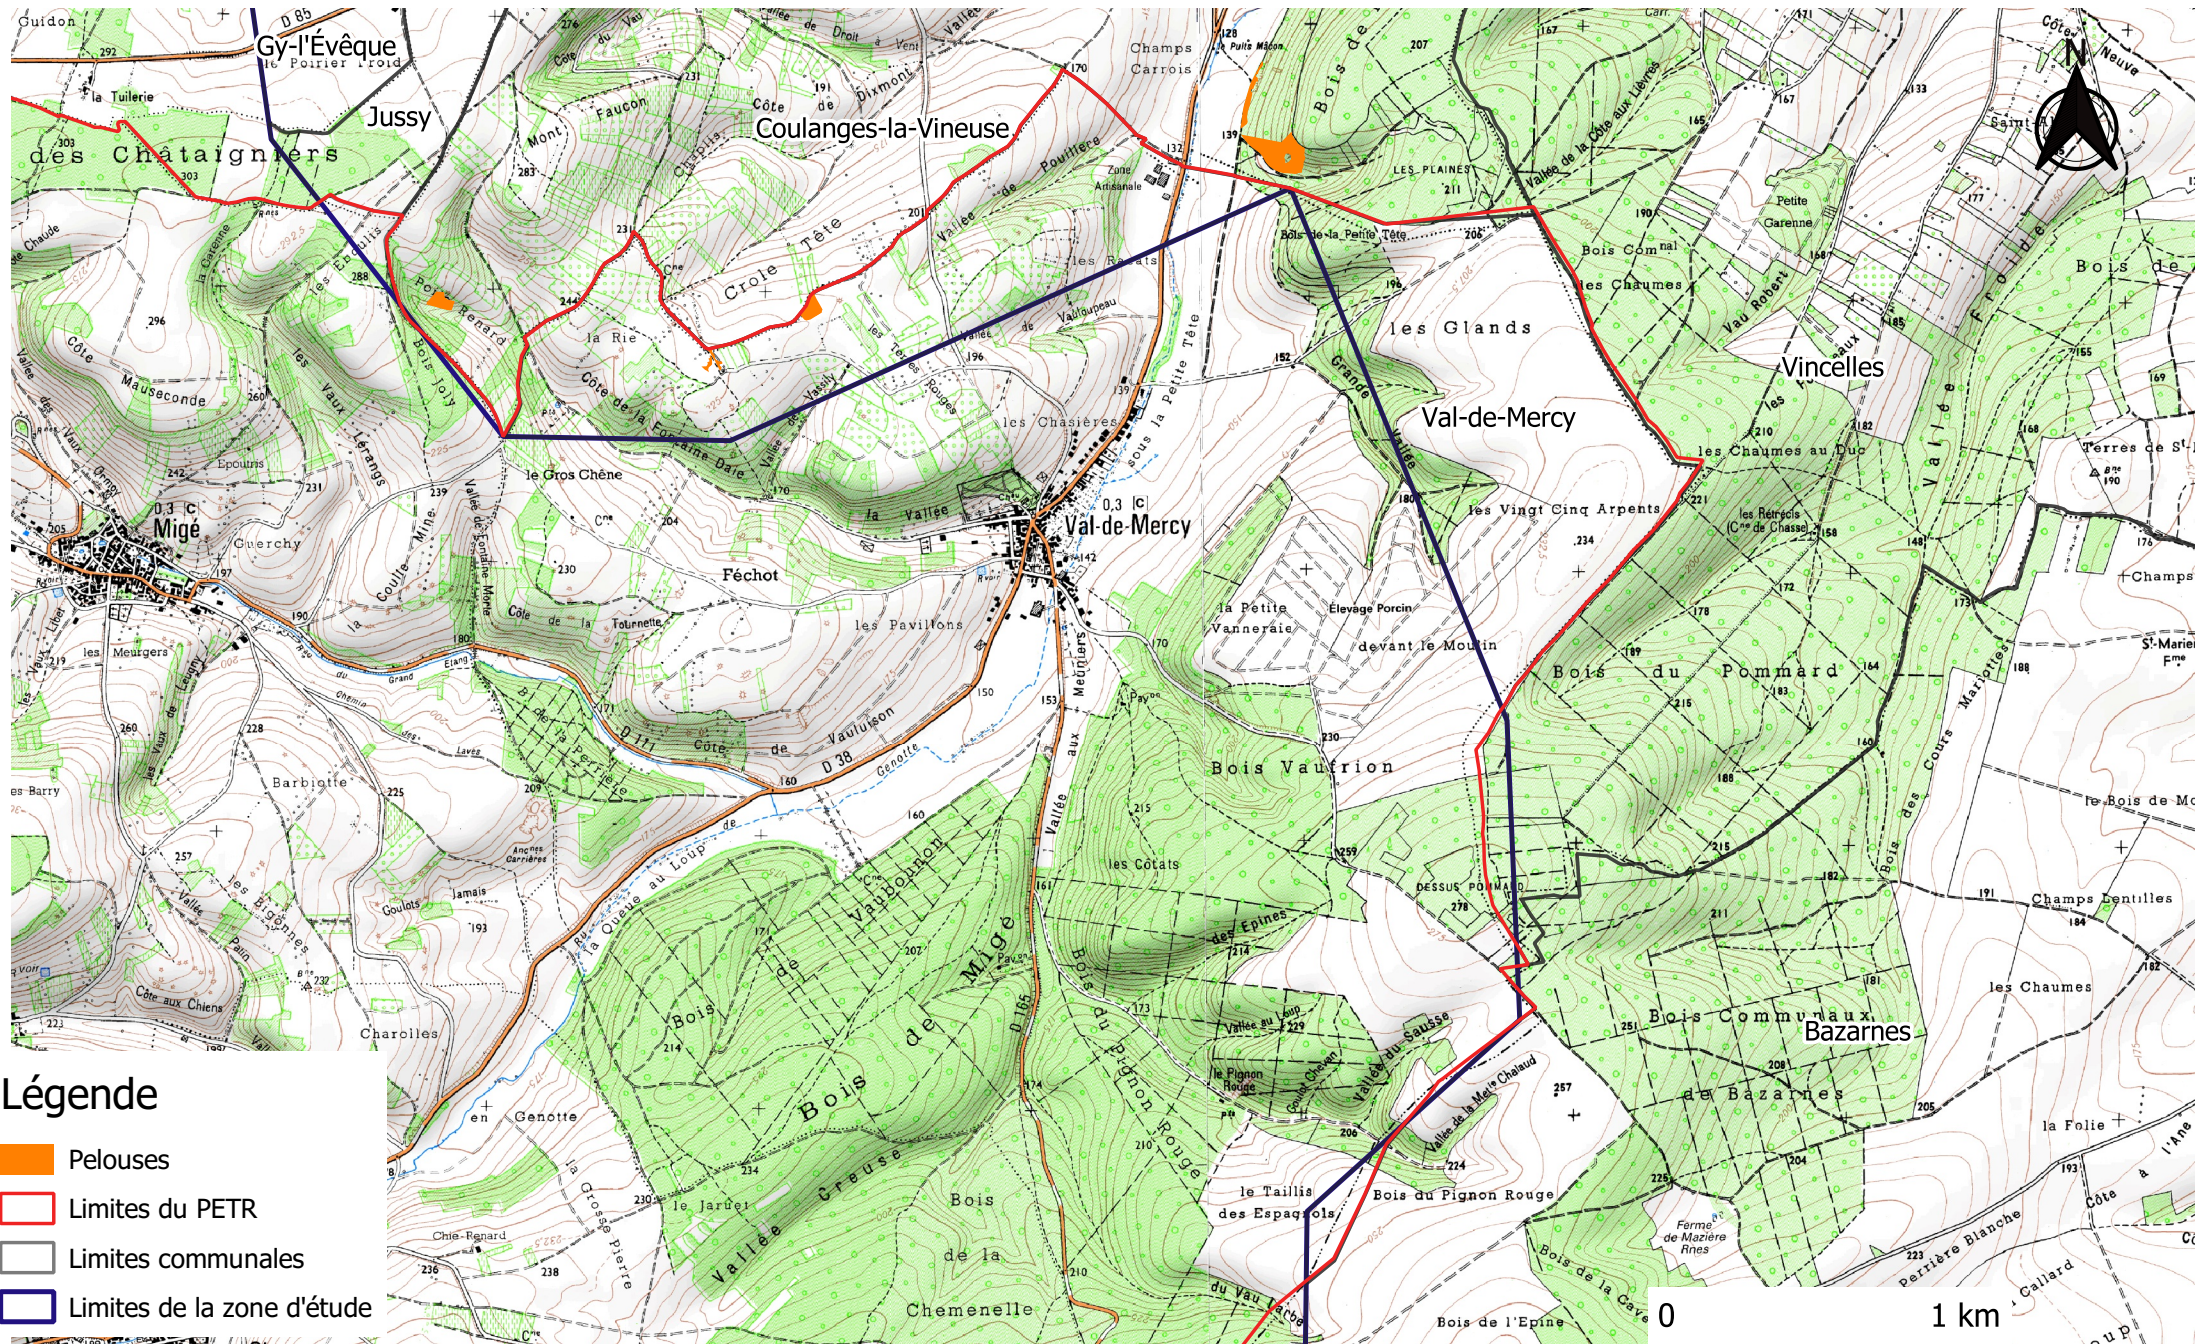

Mailly-le-Château

Mercy

- ### Légende
-  Pelouses
 -  Limites du PETR
 -  Limites communales
 -  Limites de la zone d'étude

Neuvy-Sautour

- ### Légende
-  Pelouses
 -  Limites du PETR
 -  Limites communales
 -  Limites de la zone d'étude

Saint-Bris-le-Vineux

Saint-Cyr-les-Colons

Sainte-Pallaye

Sery

Sormery

Trucy-sur-Yonne

Turny

Val-de-Mercy

- ### Légende
-  Pelouses
 -  Limites du PETR
 -  Limites communales
 -  Limites de la zone d'étude

Vallan

Venizy

Venoy

Vermenton

- Légende**
-  Pelouses
 -  Limites du PÉTR
 -  Limites communales
 -  Limites de la zone d'étude

Vincelles

Vincelottes

- Légende**
-  Pelouses
 -  Limites du PÉTR
 -  Limites communales
 -  Limites de la zone d'étude