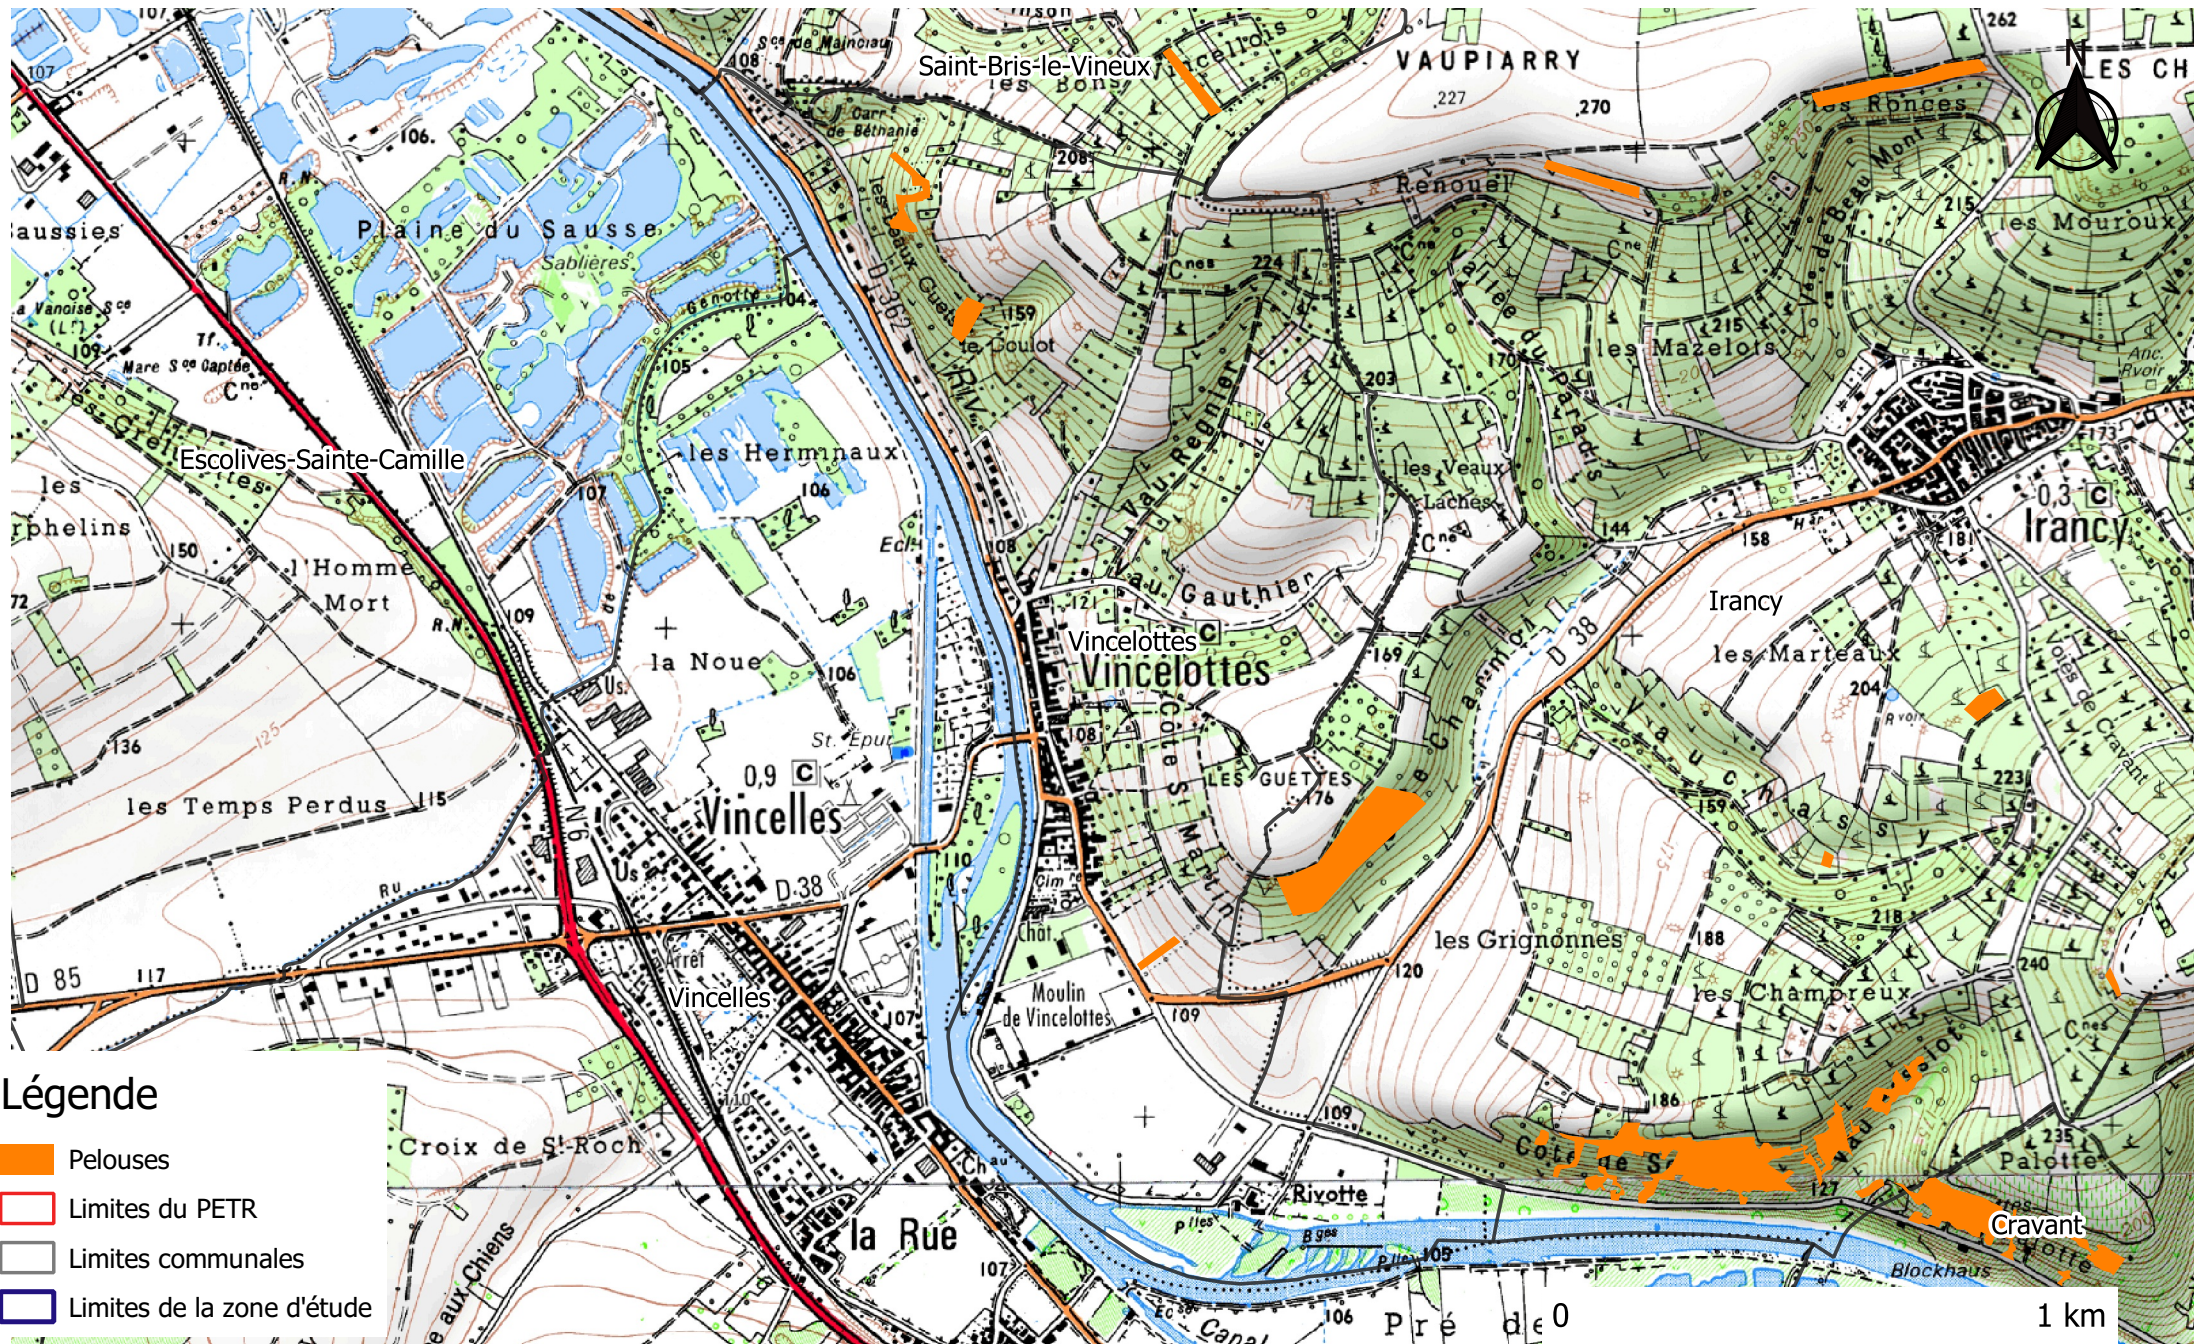

Mailly-le-Château

Mercy

- ### Légende
-  Pelouses
 -  Limites du PETR
 -  Limites communales
 -  Limites de la zone d'étude

Neuvy-Sautour

- ### Légende
-  Pelouses
 -  Limites du PETR
 -  Limites communales
 -  Limites de la zone d'étude

Saint-Bris-le-Vineux

Saint-Cyr-les-Colons

Sainte-Pallaye

Sery

Sormery

Trucy-sur-Yonne

Turny

Val-de-Mercy

- ### Légende
-  Pelouses
 -  Limites du PETR
 -  Limites communales
 -  Limites de la zone d'étude

Vallan

Venizy

Venoy

Vermenton

- Légende**
-  Pelouses
 -  Limites du PÉTR
 -  Limites communales
 -  Limites de la zone d'étude

Vincelles

Vincelottes

- Légende**
-  Pelouses
 -  Limites du PÉTR
 -  Limites communales
 -  Limites de la zone d'étude