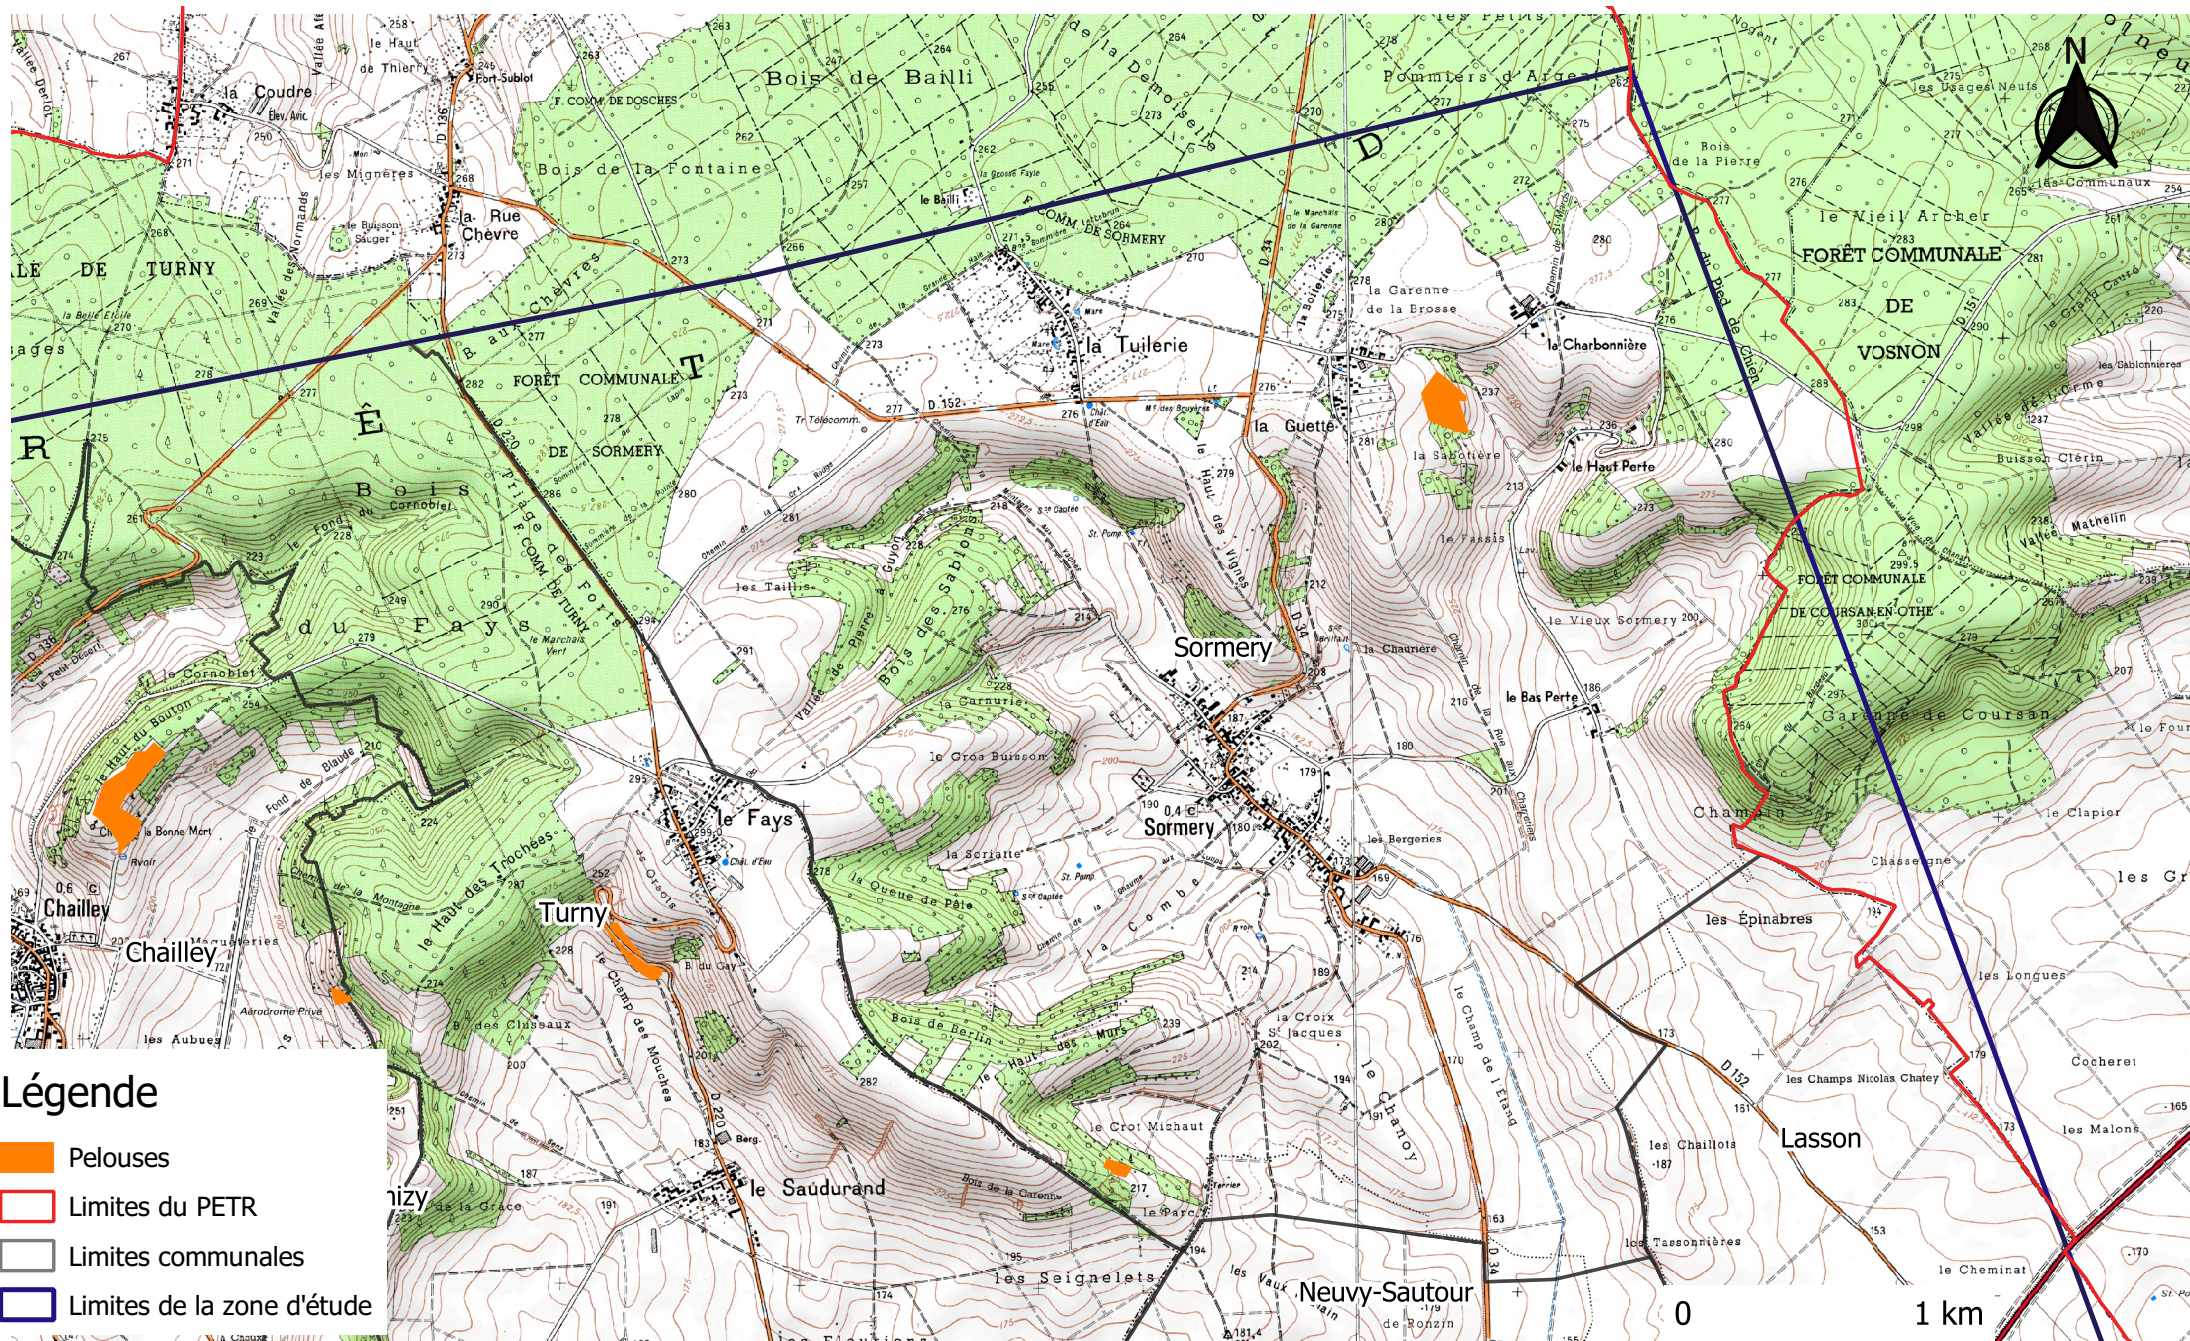

Paroy-en-Othe

- Légende**
- Limites du P.E.T.R.
 - Limites communales
 - Limites de la zone d'étude

Prégilbert

Quenne

Sacy

- ### Légende
-  Pelouses
 -  Limites du PETR
 -  Limites communales
 -  Limites de la zone d'étude

Saint-Bris-le-Vineux

Saint-Cyr-les-Colons

Sainte-Pallaye

Sery

Sormery

Trucy-sur-Yonne

Turny

Val-de-Mercy

- ### Légende
-  Pelouses
 -  Limites du PETR
 -  Limites communales
 -  Limites de la zone d'étude

Vallan

Venizy

Venoy

Vermenton

- Légende**
-  Pelouses
 -  Limites du PÉTR
 -  Limites communales
 -  Limites de la zone d'étude

Vincelles

Vincelottes

- Légende**
-  Pelouses
 -  Limites du PÉTR
 -  Limites communales
 -  Limites de la zone d'étude