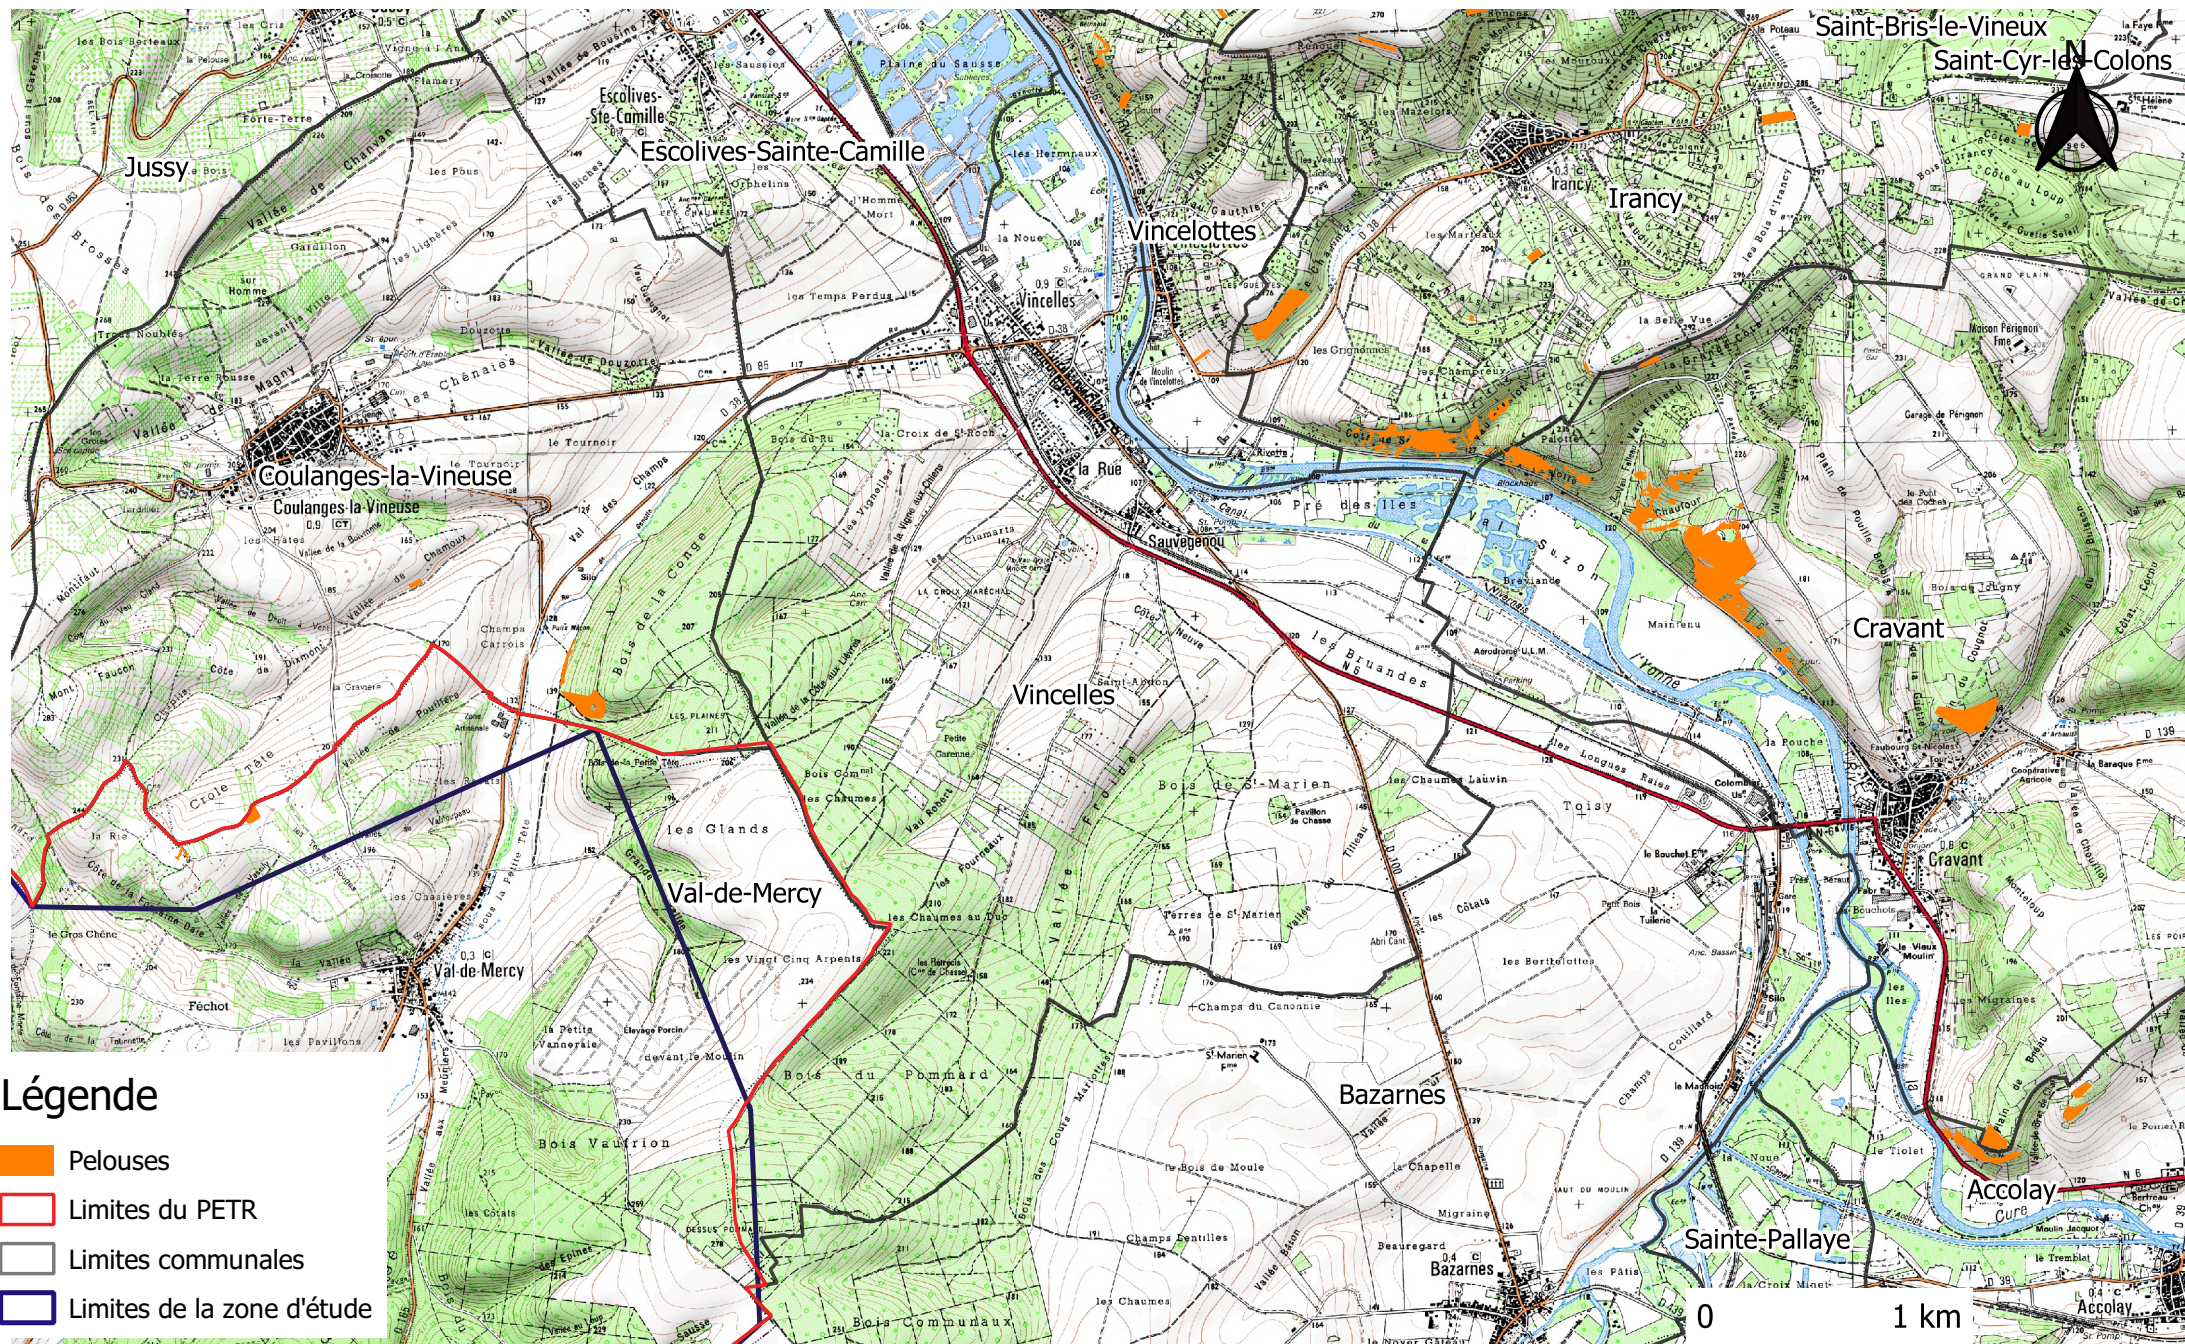

Mailly-le-Château

Mercy

- ### Légende
-  Pelouses
 -  Limites du PETR
 -  Limites communales
 -  Limites de la zone d'étude

Neuvy-Sautour

- ### Légende
-  Pelouses
 -  Limites du PETR
 -  Limites communales
 -  Limites de la zone d'étude

Saint-Bris-le-Vineux

Saint-Cyr-les-Colons

Sainte-Pallaye

Sery

Sormery

Trucy-sur-Yonne

Turny

Val-de-Mercy

- ### Légende
-  Pelouses
 -  Limites du PETR
 -  Limites communales
 -  Limites de la zone d'étude

Vallan

Venizy

Venoy

Vermenton

- Légende**
-  Pelouses
 -  Limites du PÉTR
 -  Limites communales
 -  Limites de la zone d'étude

Vincelles

Vincelottes

- Légende**
-  Pelouses
 -  Limites du PÉTR
 -  Limites communales
 -  Limites de la zone d'étude