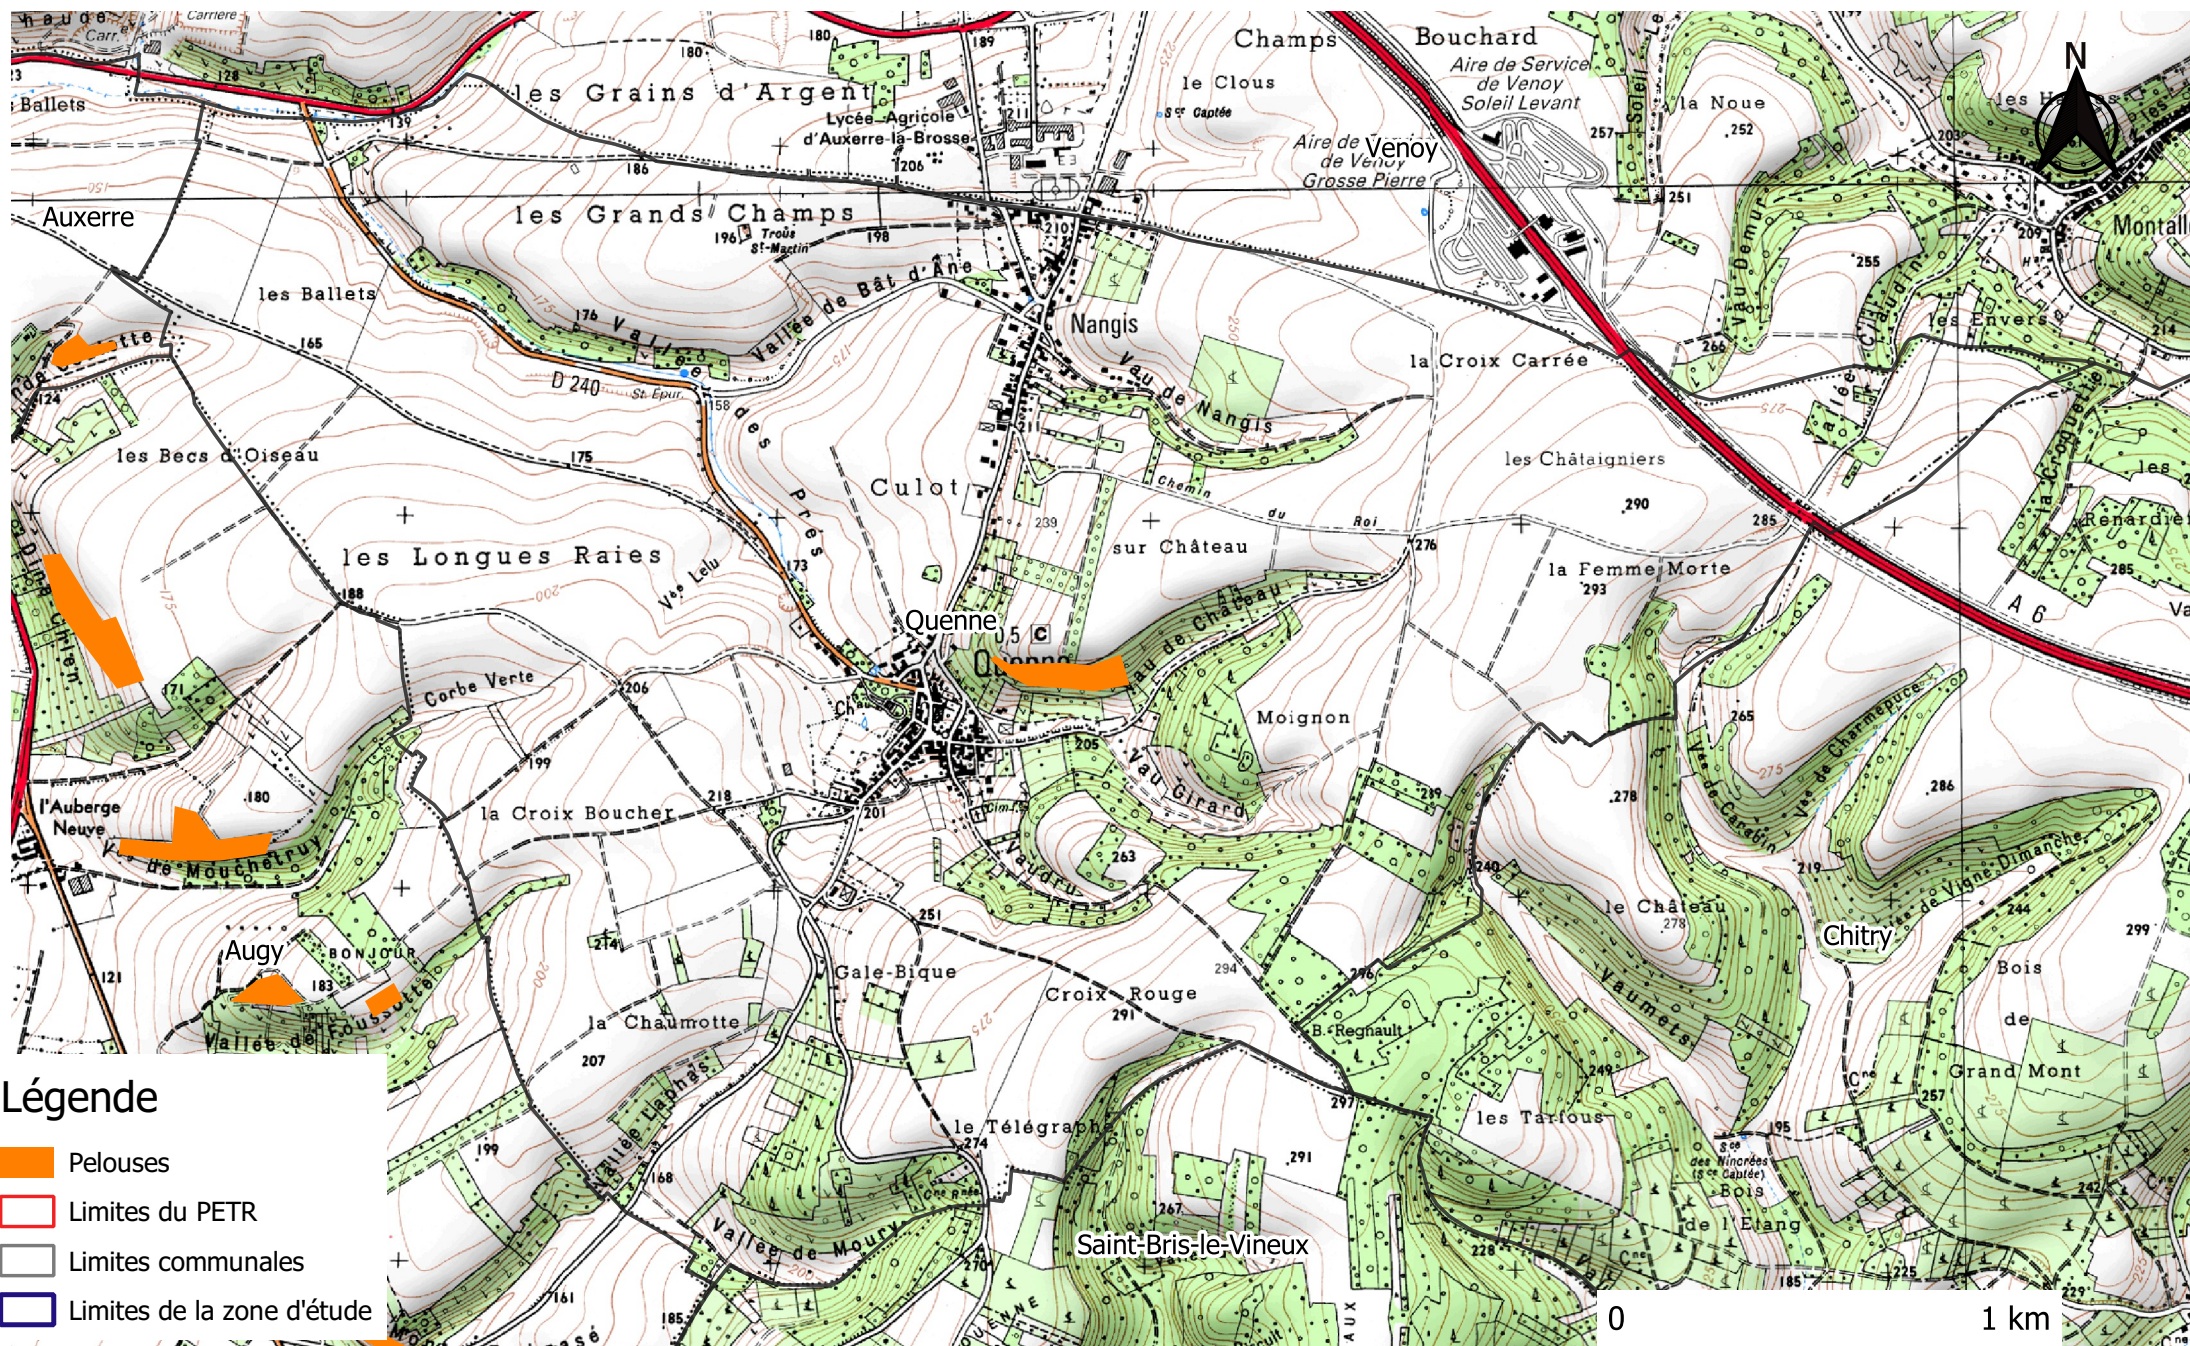

Mailly-le-Château

Mercy

- ### Légende
-  Pelouses
 -  Limites du PETR
 -  Limites communales
 -  Limites de la zone d'étude

Neuvy-Sautour

- ### Légende
-  Pelouses
 -  Limites du PETR
 -  Limites communales
 -  Limites de la zone d'étude

Paroy-en-Othe

- Légende**
- Limites du P.E.T.R.
 - Limites communales
 - Limites de la zone d'étude

Prégilbert

Quenne

Sacy

- ### Légende
-  Pelouses
 -  Limites du PETR
 -  Limites communales
 -  Limites de la zone d'étude

Saint-Bris-le-Vineux

Saint-Cyr-les-Colons

Sainte-Pallaye

Sery

Sormery

Trucy-sur-Yonne

Turny

Val-de-Mercy

Vincelles

Vincelottes

- Légende**
-  Pelouses
 -  Limites du PÉTR
 -  Limites communales
 -  Limites de la zone d'étude