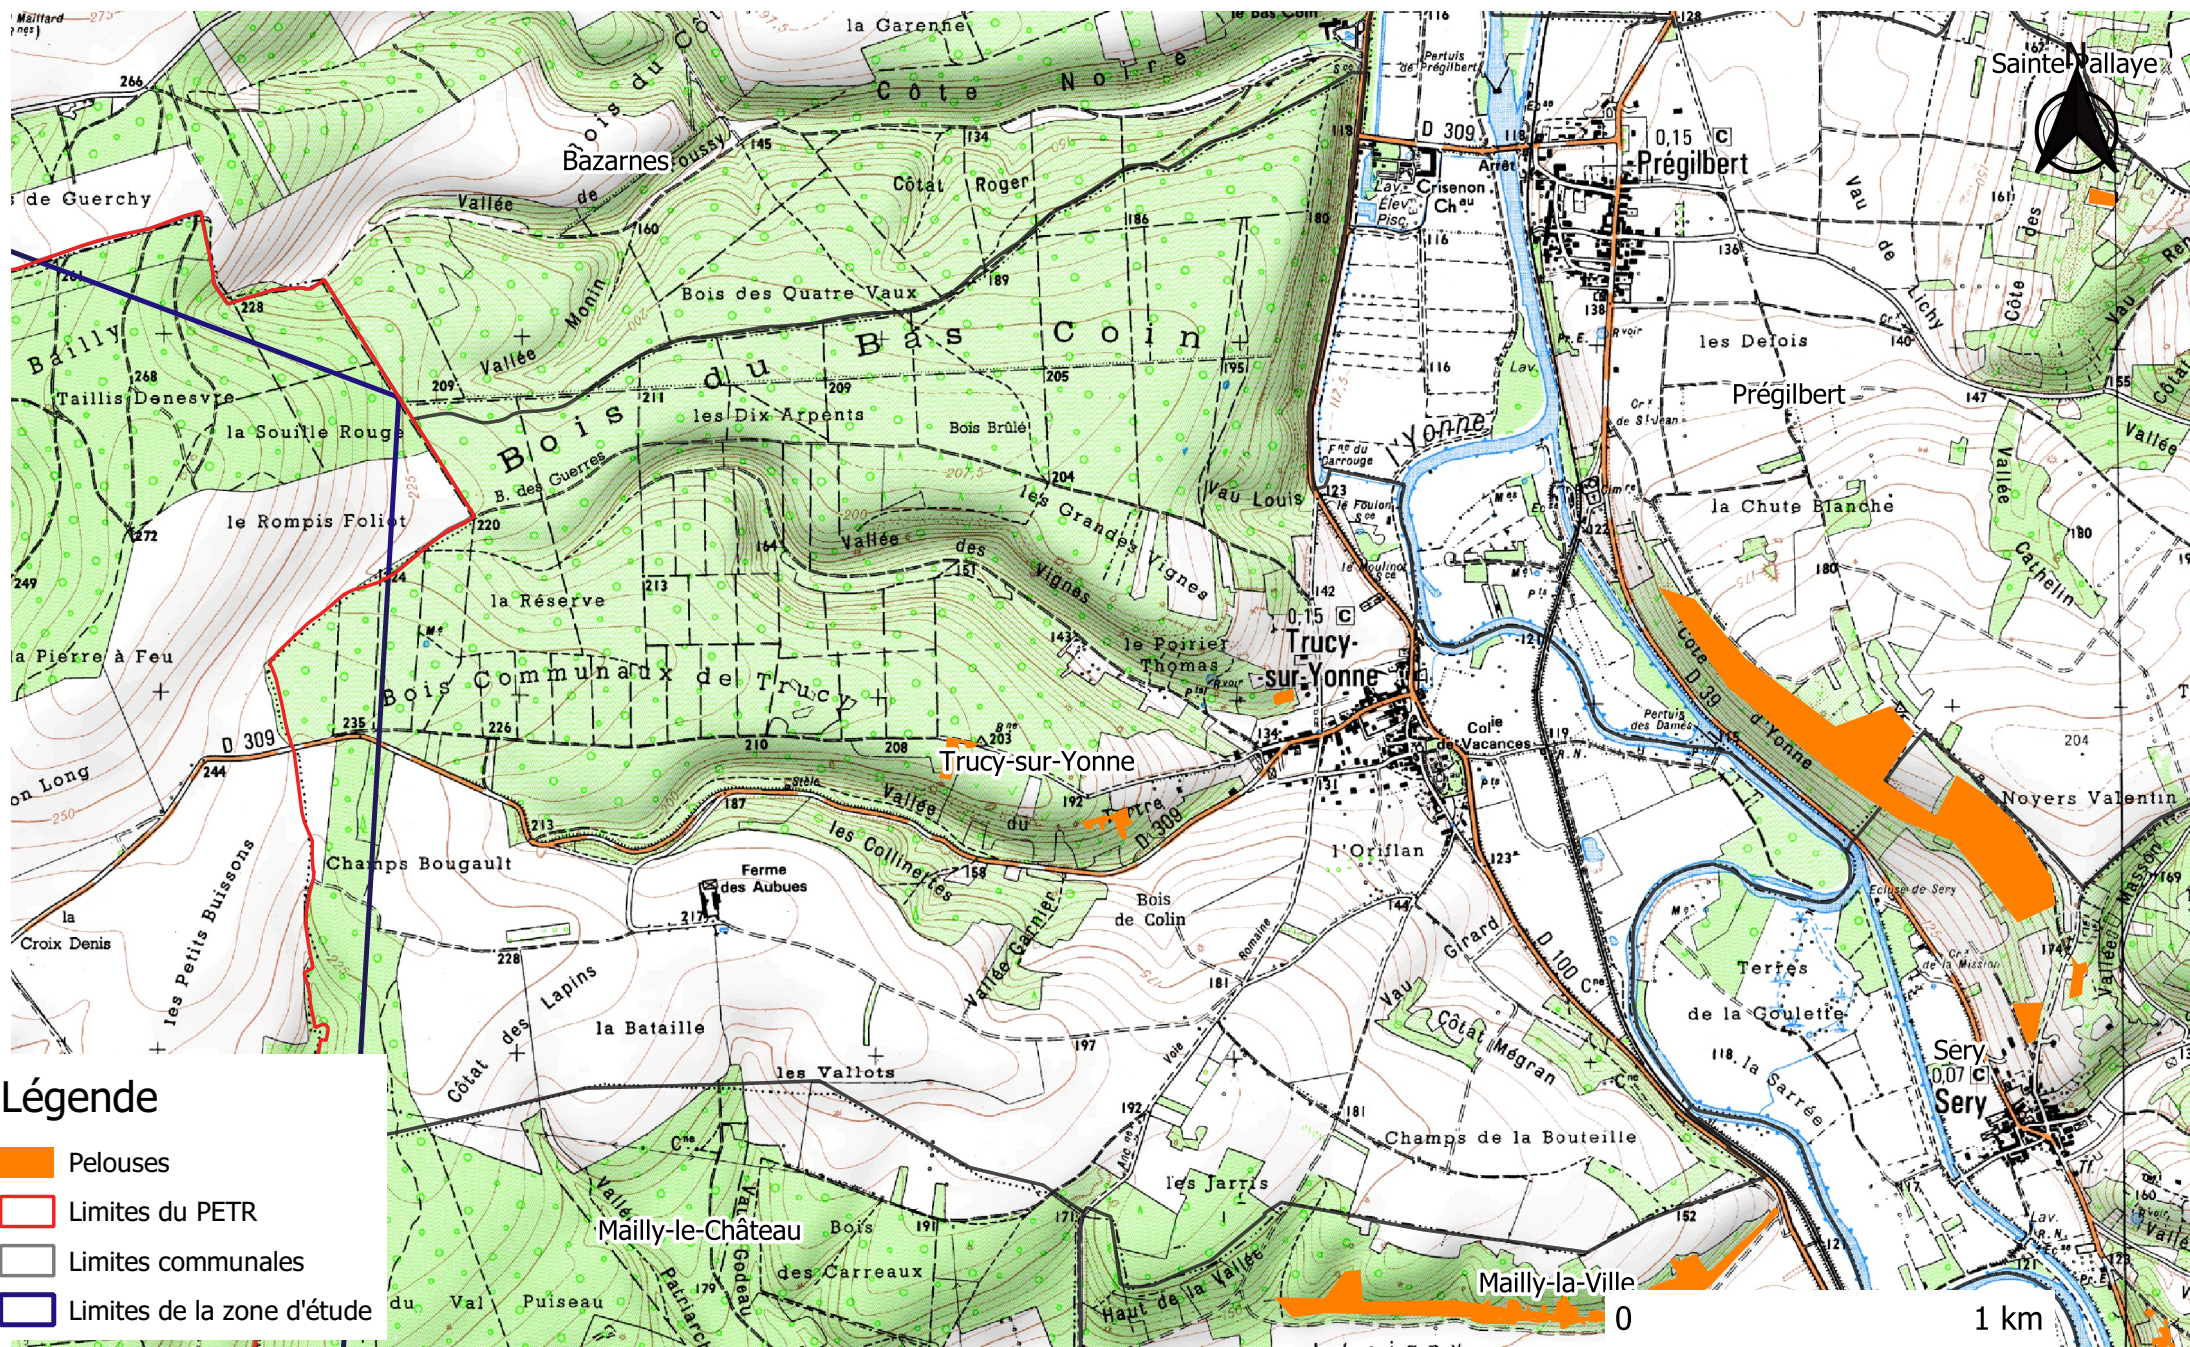

Paroy-en-Othe

- Légende**
- Limites du P.E.T.R.
 - Limites communales
 - Limites de la zone d'étude

Prégilbert

Quenne

Sacy

- ### Légende
-  Pelouses
 -  Limites du PETR
 -  Limites communales
 -  Limites de la zone d'étude

Saint-Bris-le-Vineux

Saint-Cyr-les-Colons

Sainte-Pallaye

Sery

Sormery

Trucy-sur-Yonne

Turny

Val-de-Mercy

- ### Légende
-  Pelouses
 -  Limites du PETR
 -  Limites communales
 -  Limites de la zone d'étude

Vallan

Venizy

Venoy

Vermenton

- Légende**
-  Pelouses
 -  Limites du PÉTR
 -  Limites communales
 -  Limites de la zone d'étude

Vincelles

Vincelottes

- Légende**
-  Pelouses
 -  Limites du PÉTR
 -  Limites communales
 -  Limites de la zone d'étude