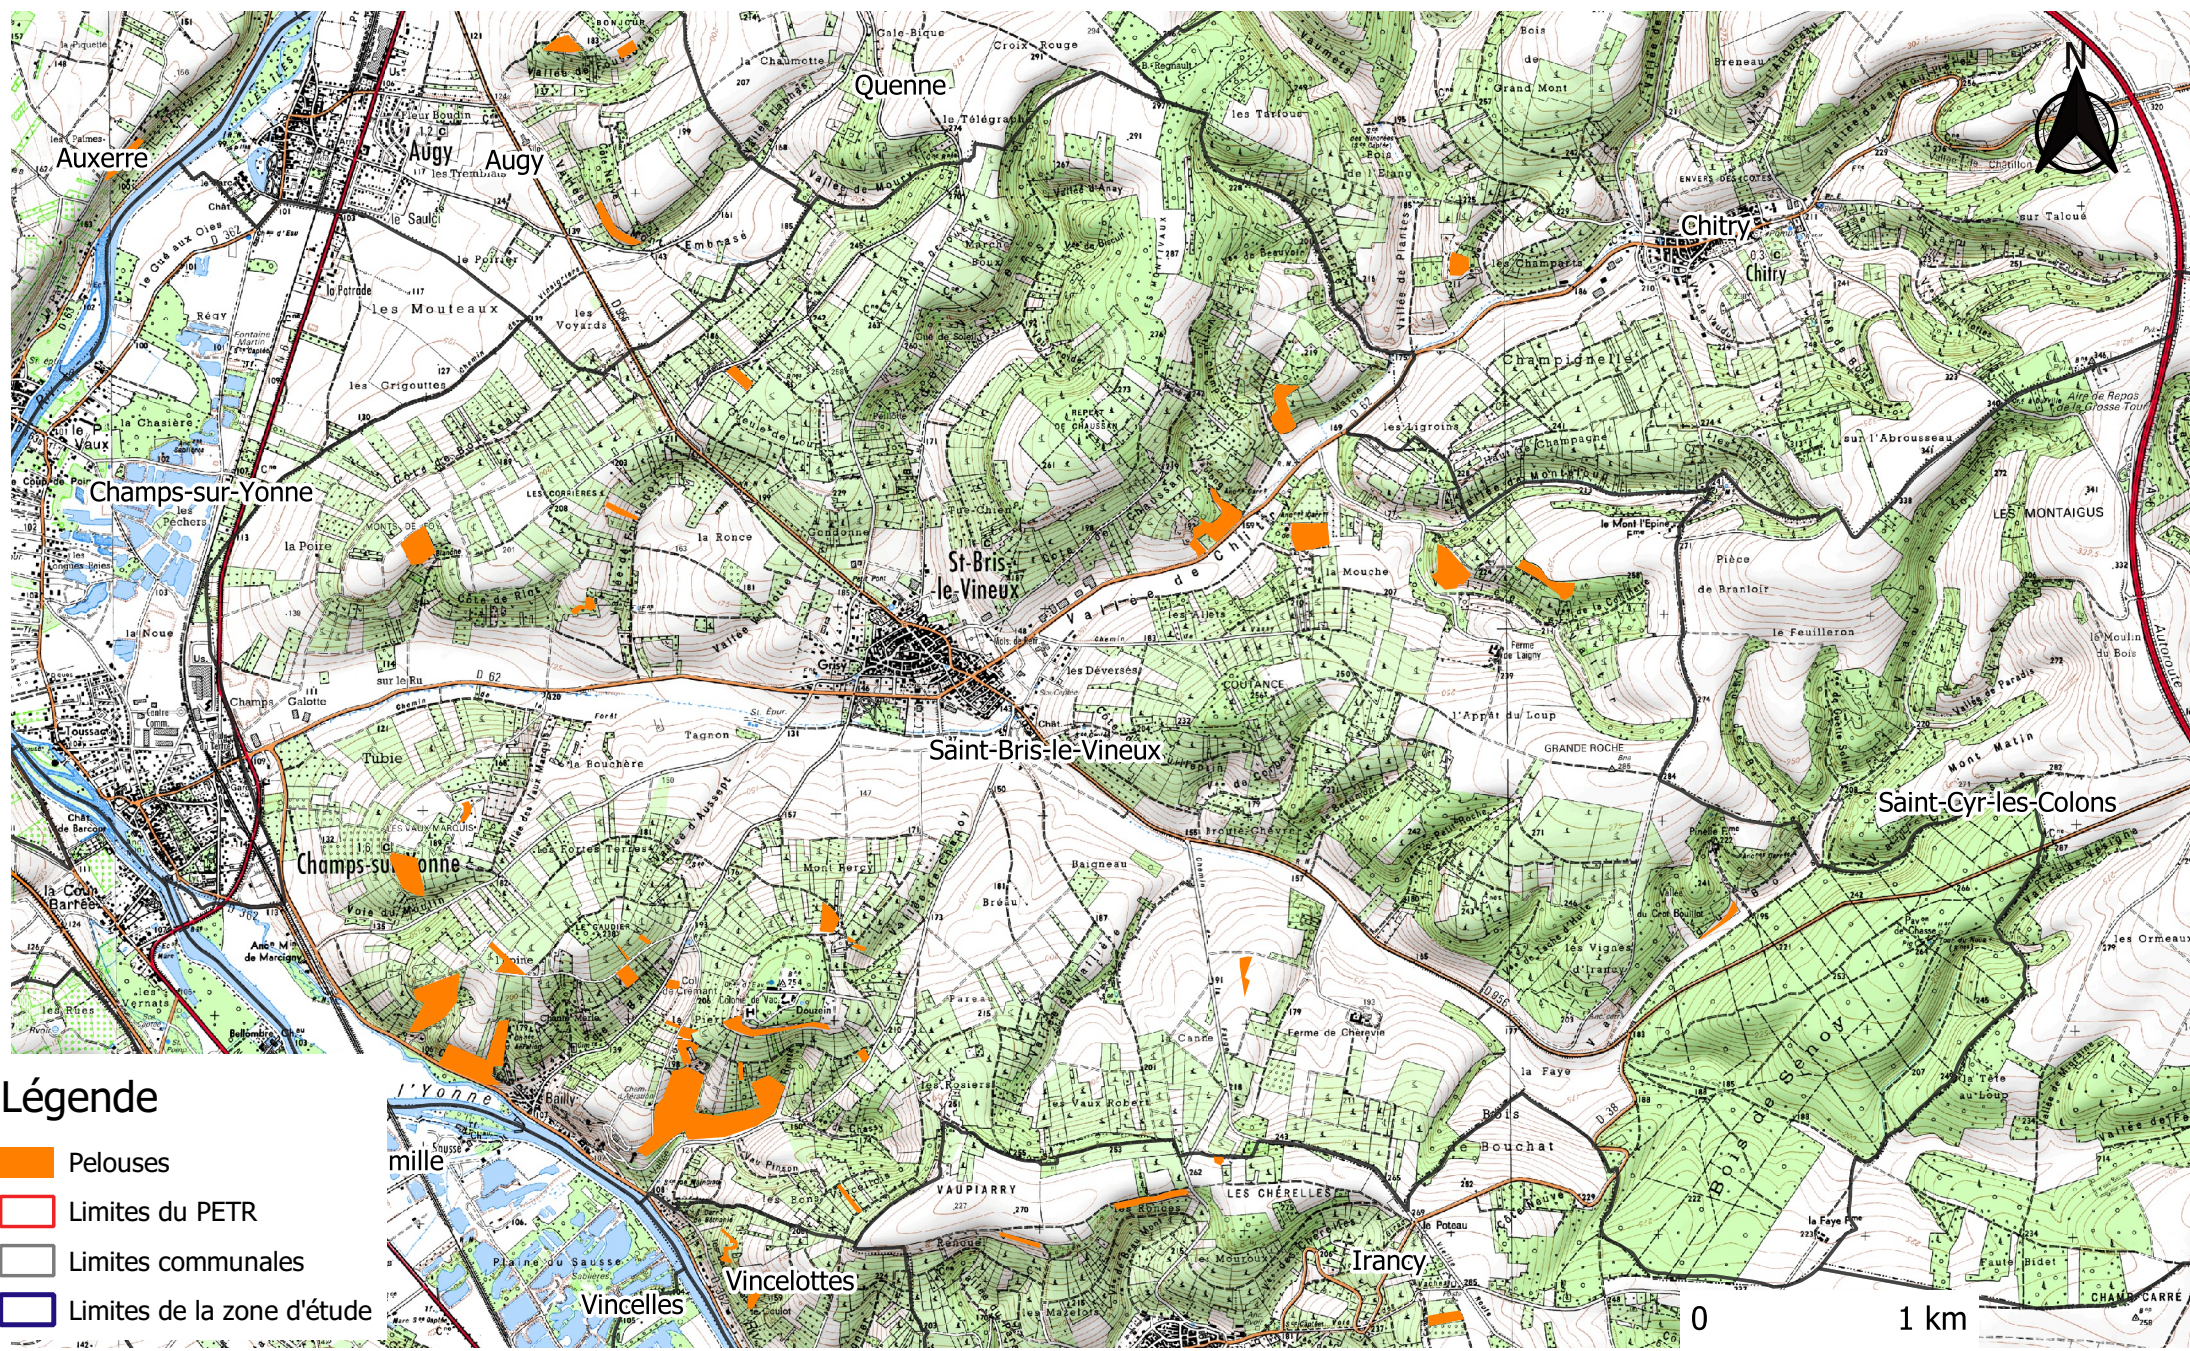

Mailly-le-Château

Mercy

- ### Légende
-  Pelouses
 -  Limites du PETR
 -  Limites communales
 -  Limites de la zone d'étude

Neuvy-Sautour

- ### Légende
-  Pelouses
 -  Limites du PETR
 -  Limites communales
 -  Limites de la zone d'étude

Paroy-en-Othe

- Légende**
- Limites du P.E.T.R.
 - Limites communales
 - Limites de la zone d'étude

Prégilbert

Quenne

Sacy

- ### Légende
-  Pelouses
 -  Limites du PETR
 -  Limites communales
 -  Limites de la zone d'étude

Saint-Bris-le-Vineux

Saint-Cyr-les-Colons

Sainte-Pallaye

Sery

Sormery

Trucy-sur-Yonne

Turny

Val-de-Mercy

Vincelles

Vincelottes

- Légende**
-  Pelouses
 -  Limites du PÉTR
 -  Limites communales
 -  Limites de la zone d'étude